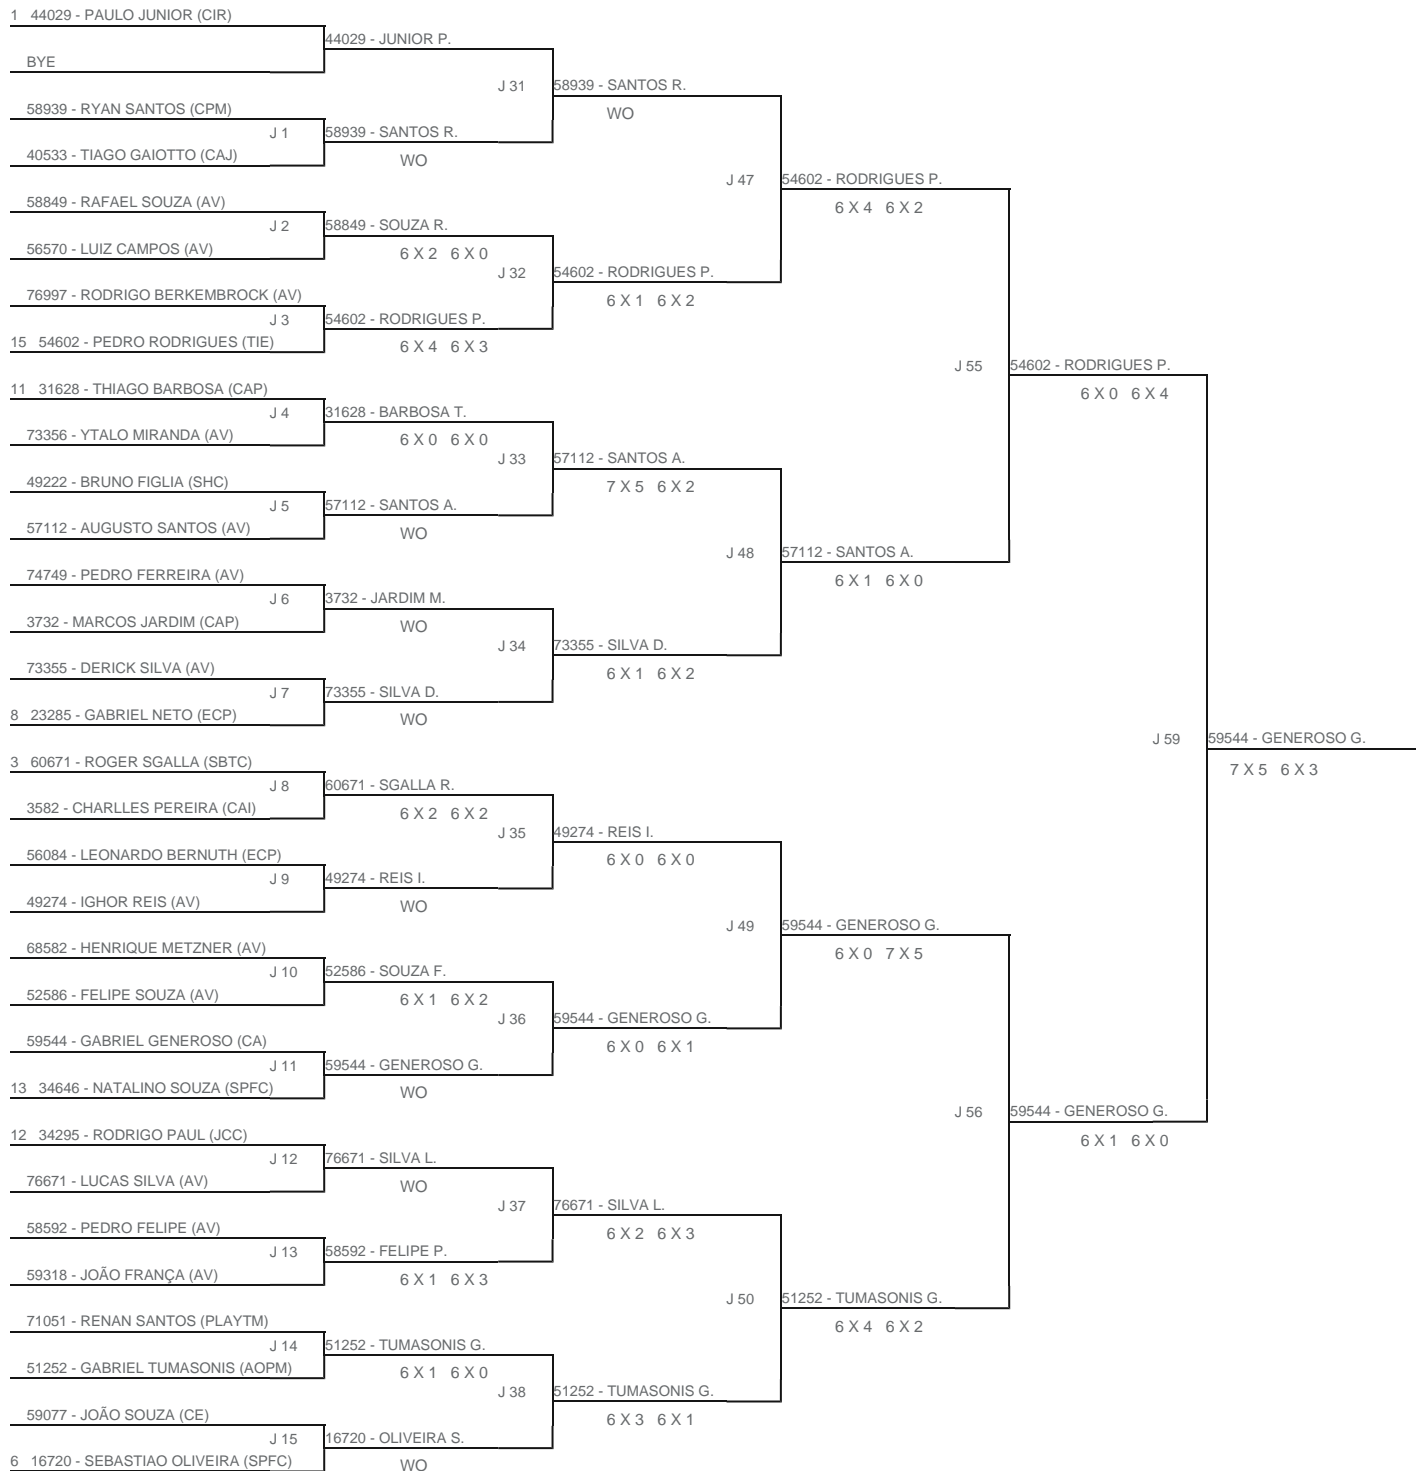

### CHAVE 1

Esta chave foi elaborada pelo departamento técnico da Federação Paulista de Tênis nenhuma alteração poderá ser feita sem expresse consentimento desta.

José MARCELO Tavares  
 DEPARTAMENTO TÉCNICO