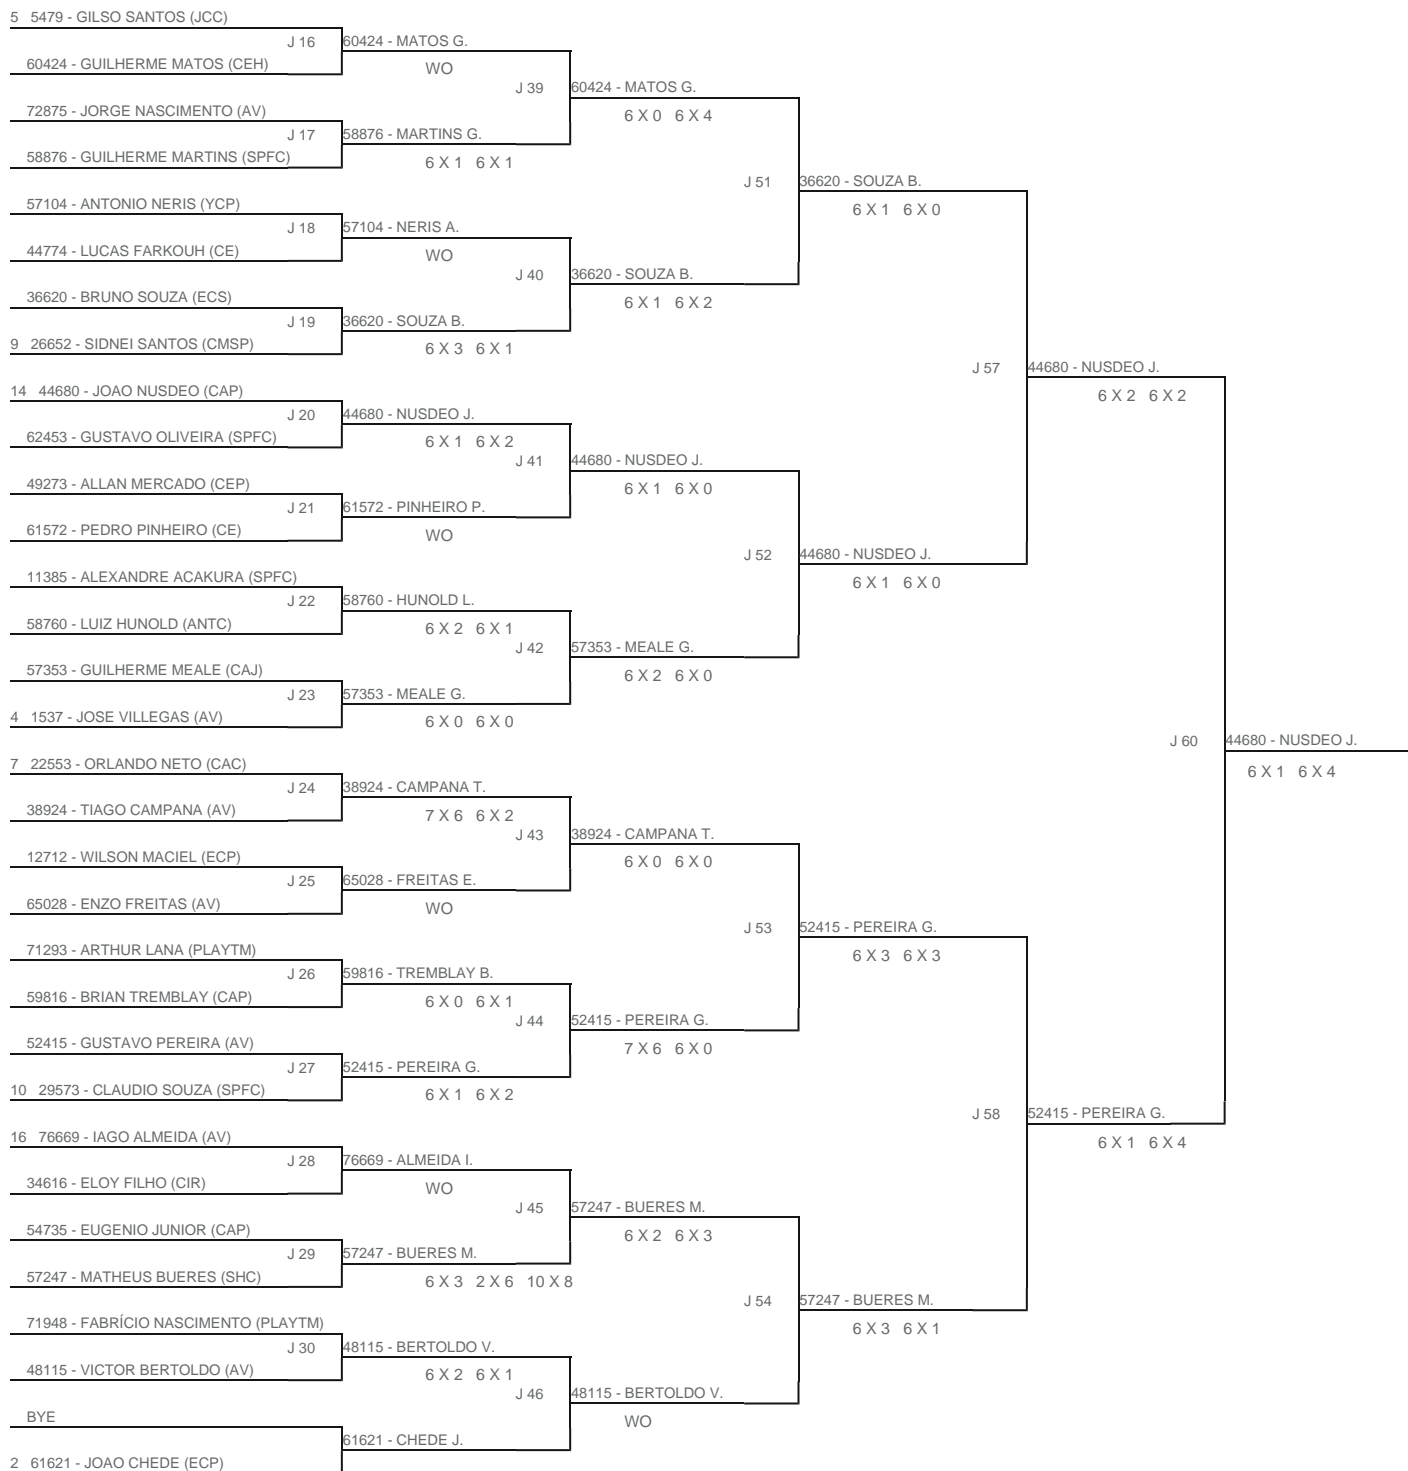

### CHAVE 1

Esta chave foi elaborada pelo departamento técnico da Federação Paulista de Tênis nenhuma alteração poderá ser feita sem expresse consentimento desta.

José MARCELO Tavares  
 DEPARTAMENTO TÉCNICO

### CHAVE 2

Esta chave foi elaborada pelo departamento técnico da Federação Paulista de Tênis nenhuma alteração poderá ser feita sem expresse consentimento desta.

José MARCELO Tavares  
DEPARTAMENTO TÉCNICO