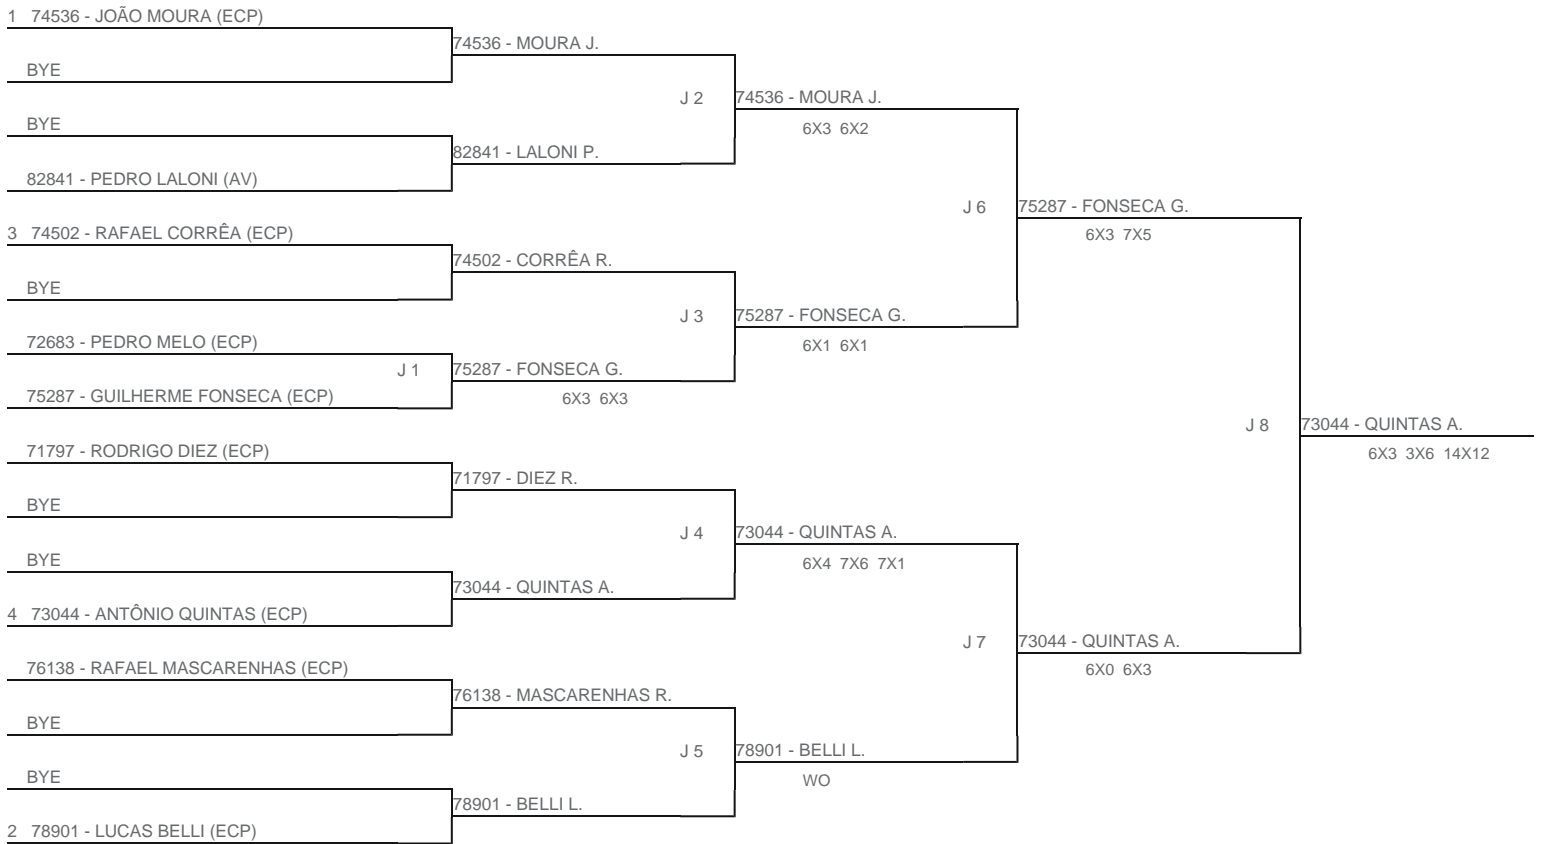

TORNEIO: 2023-315 - I TORNEIO INTERNO PINHEIRINHO KIDS G3 - FPT  
CATEGORIA: 11M  
BÔNUS: QUALIDADE DA CHAVE 0% | QUANTIDADE DE INSCRITOS 0%  
G3 - RANKING: 19/09/2023

Esta chave foi elaborada pelo departamento técnico da Federação Paulista de Tênis nenhuma alteração poderá ser feita sem expresse consentimento desta.