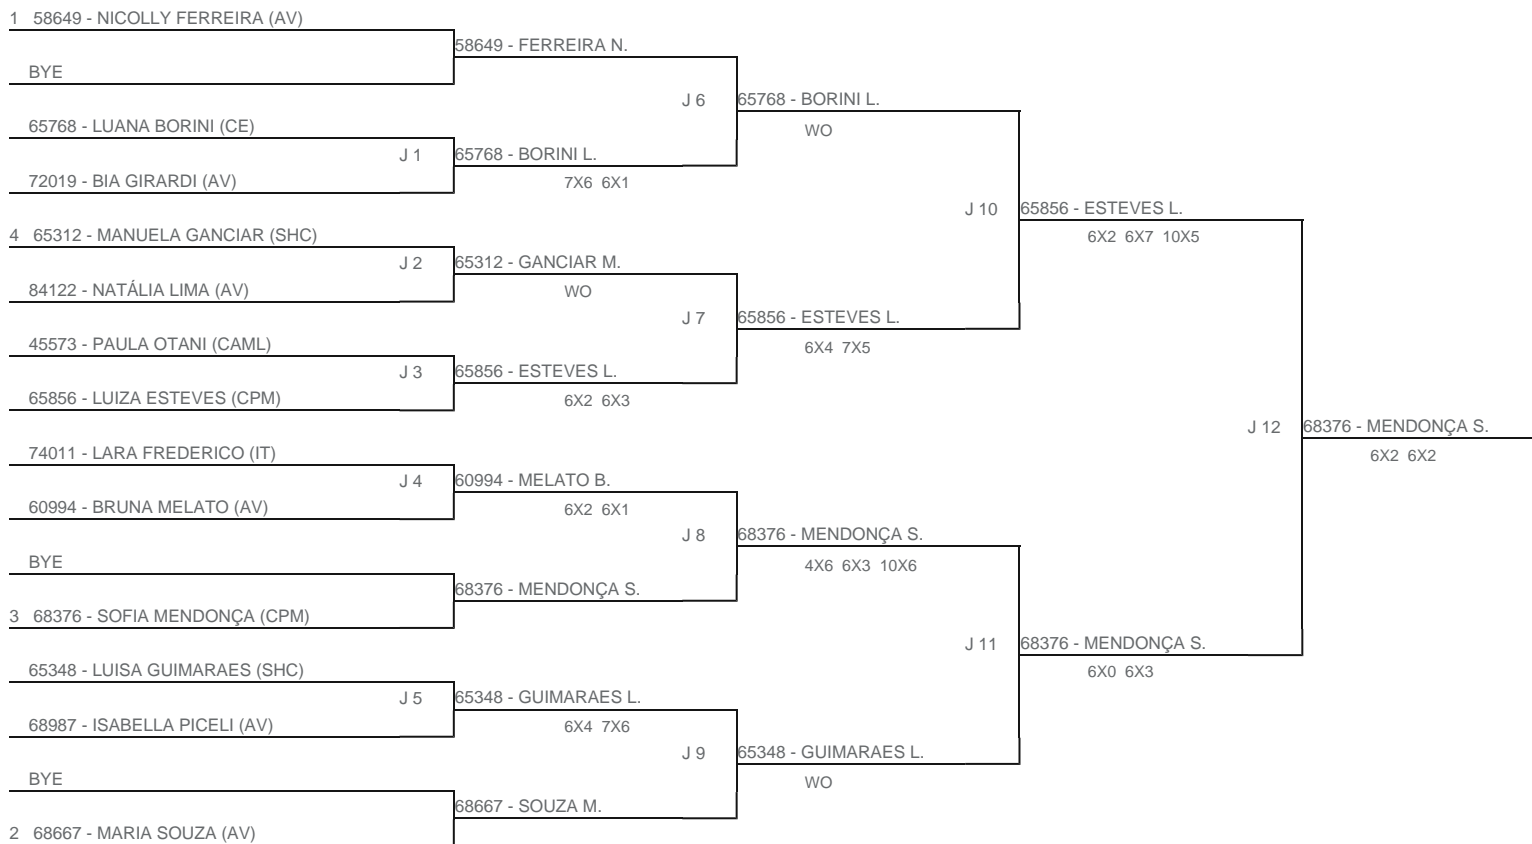

TORNEIO: 2023-240 - PRÉ QUALIFYING W25 DE MOGI DAS CRUZES
CATEGORIA: EF
BÔNUS: QUALIDADE DA CHAVE 0% | QUANTIDADE DE INSCRITOS 10%
G2 - RANKING: 21/11/2023

Esta chave foi elaborada pelo departamento técnico da Federação Paulista de Tênis nenhuma alteração poderá ser feita sem expresso consentimento desta.