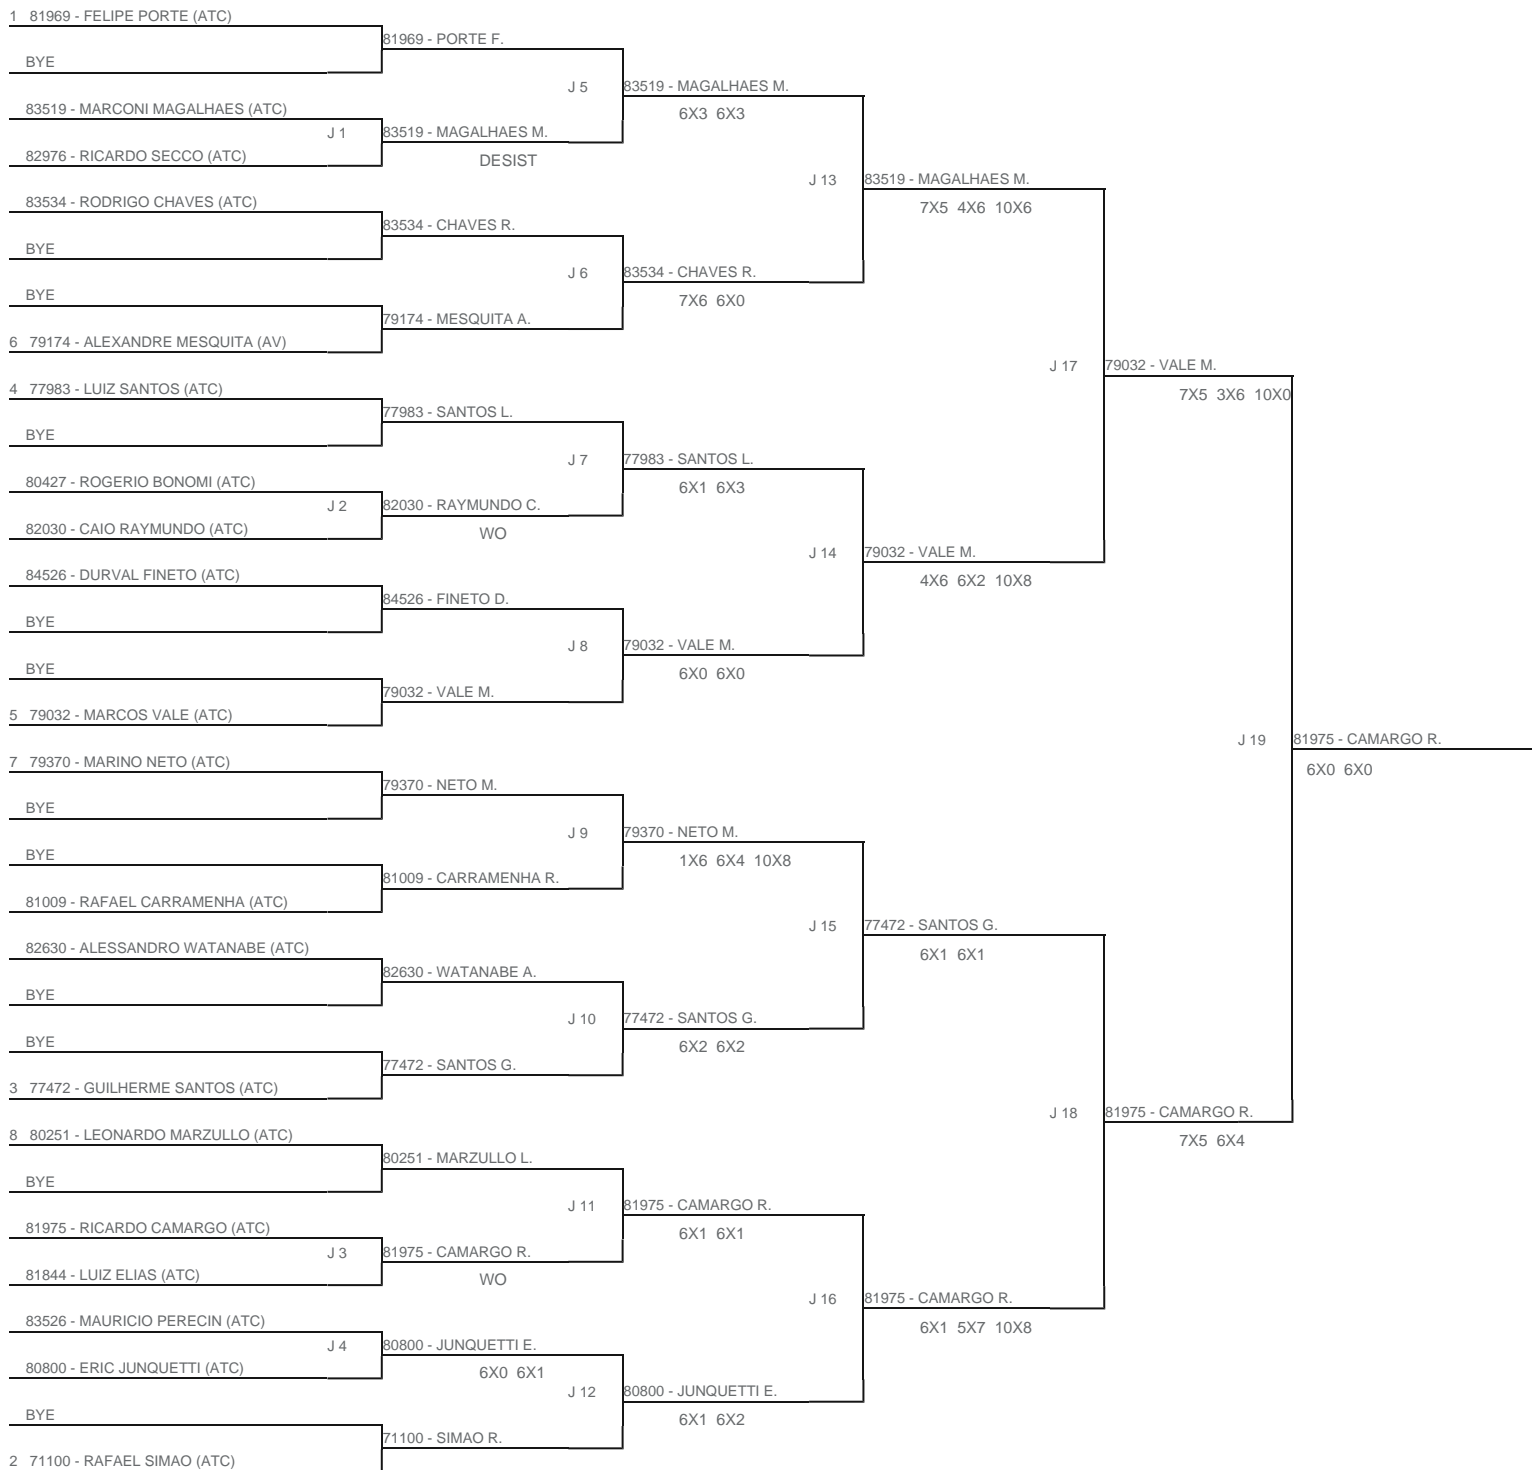

TORNEIO: 2024-301 - CIRCUITO ALPHAVILLE TÊNIS CLUBE 1ª ETAPA
 CATEGORIA: PM1
 BÔNUS: QUALIDADE DA CHAVE 0% | QUANTIDADE DE INSCRITOS 0%
 G3 - RANKING: 14/02/24

Esta chave foi elaborada pelo departamento técnico da Federação Paulista de Tênis nenhuma alteração poderá ser feita sem expresse consentimento desta.