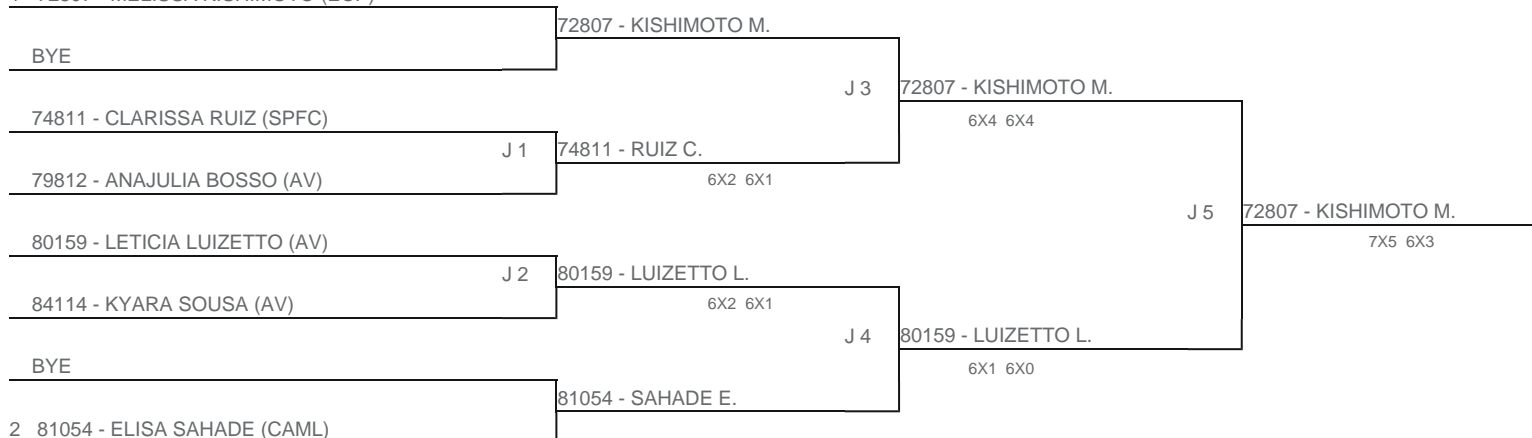

TORNEIO: 2024-16 - COPA PLAY TENNIS INFANTOJUVENIL - MORUMBY  
CATEGORIA: 12F  
BÔNUS: QUALIDADE DA CHAVE 0% | QUANTIDADE DE INSCRITOS 0%  
G2 - RANKING: 20/02/2024

1 72807 - MELISSA KISHIMOTO (ECP)

Esta chave foi elaborada pelo departamento técnico da Federação Paulista de Tênis nenhuma alteração poderá ser feita sem expresse consentimento desta.