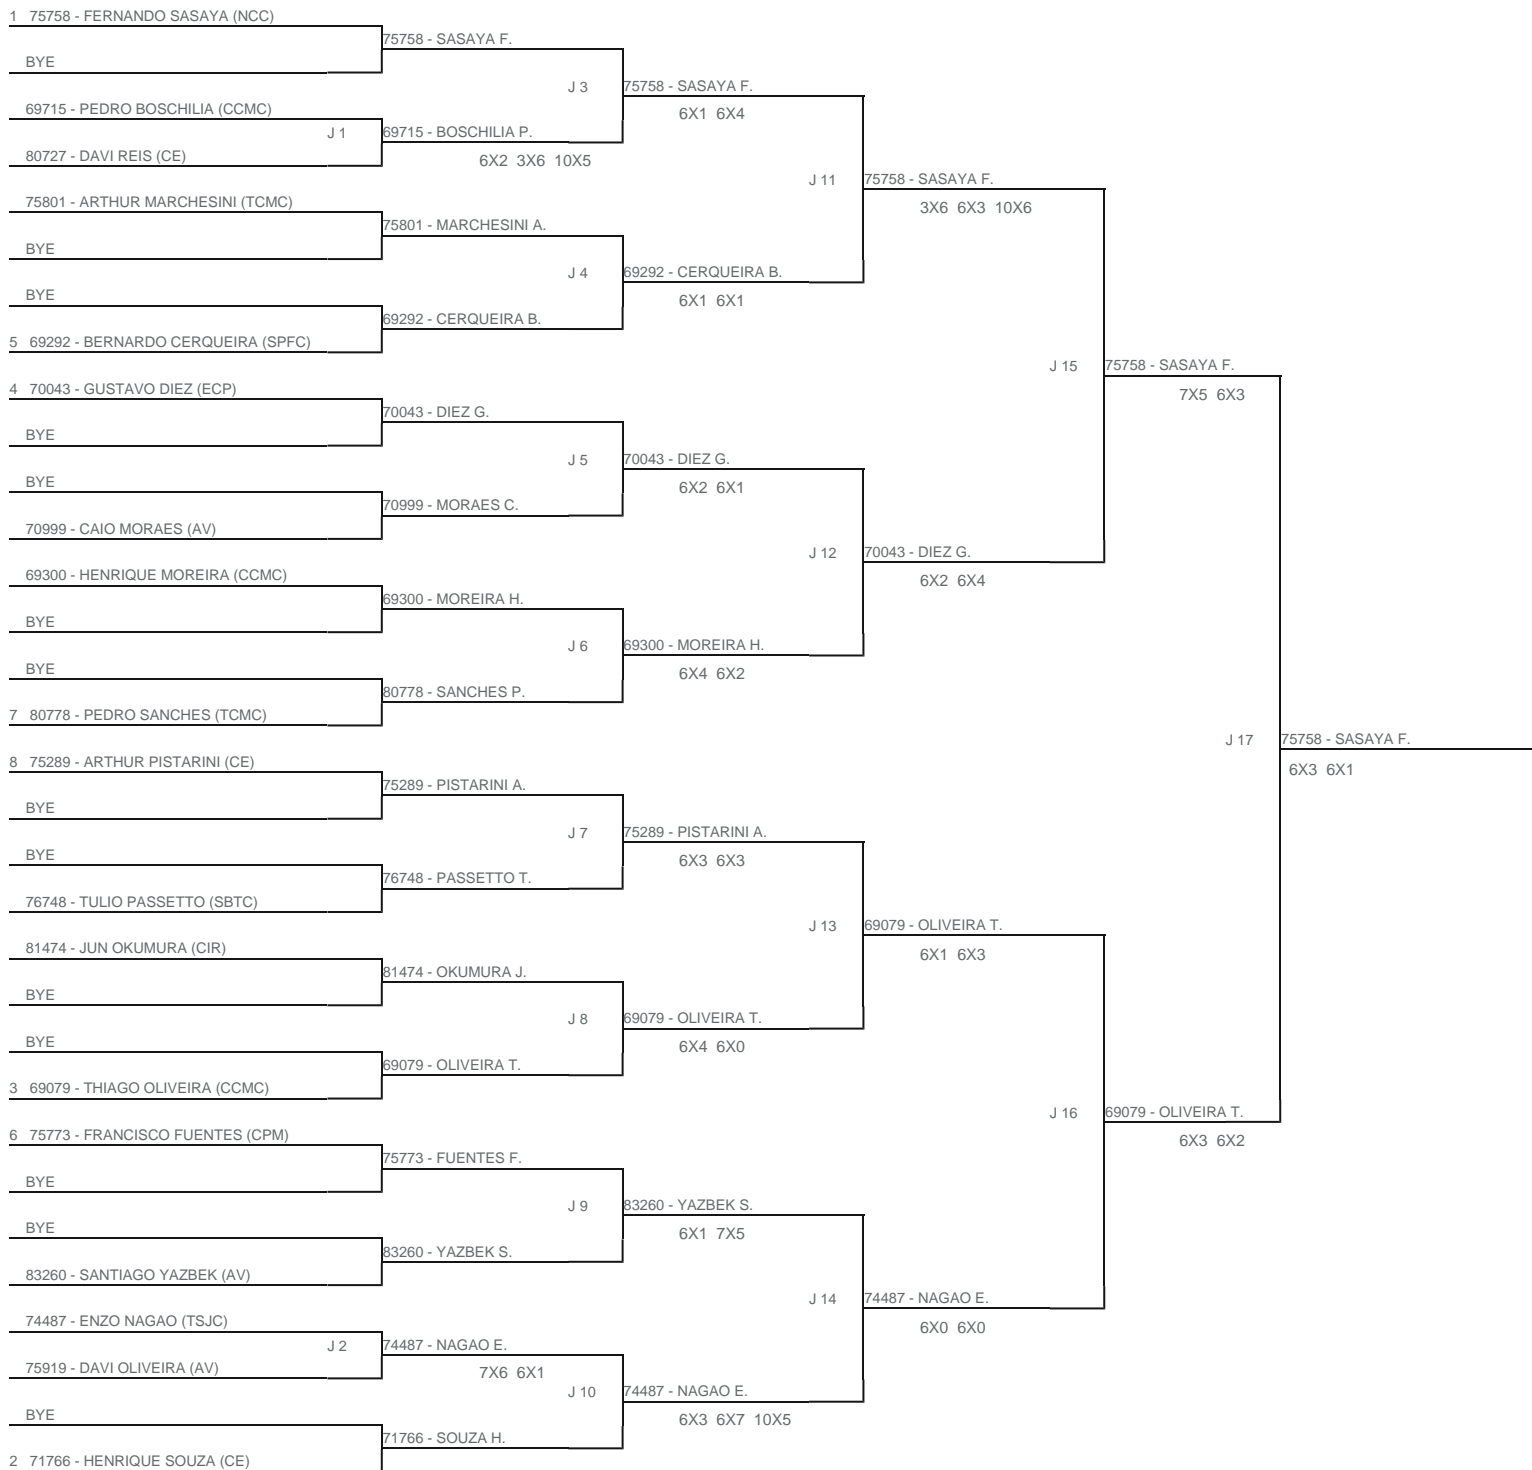

TORNEIO: 2024-23 - TORNEIO ABERTO INFANTOJUVENIL DO TÊNIS CLUBE DE MOGI DAS CRUZES
 CATEGORIA: 14M
 BÔNUS: QUALIDADE DA CHAVE 0% | QUANTIDADE DE INSCRITOS 20%
 G2 - RANKING: 27/02/2024

Esta chave foi elaborada pelo departamento técnico da Federação Paulista de Tênis nenhuma alteração poderá ser feita sem expresse consentimento desta.