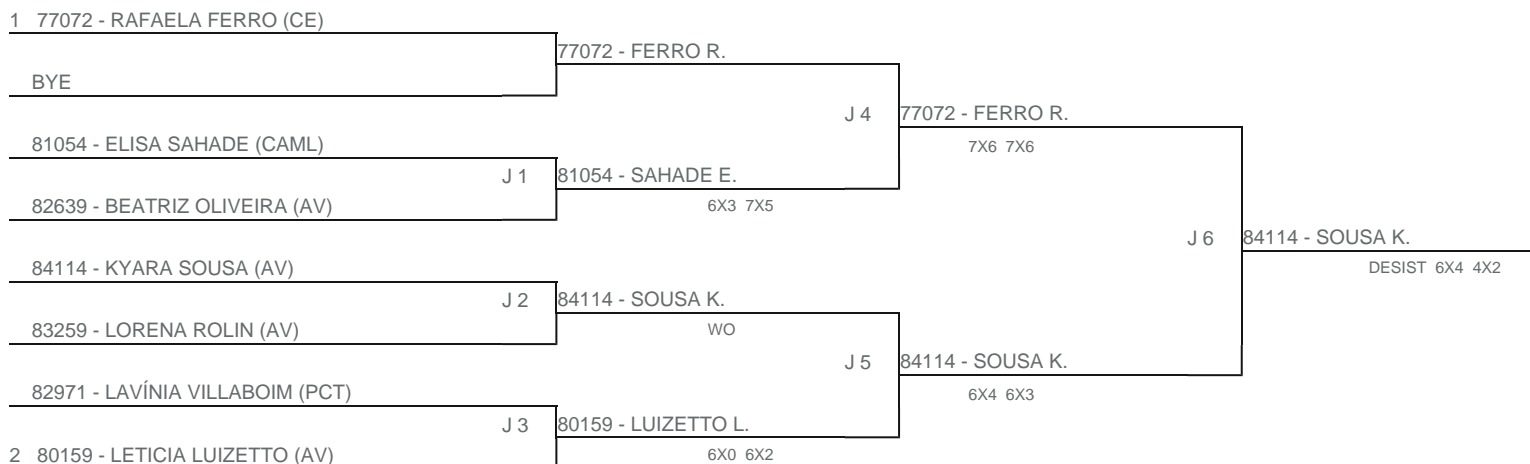

TORNEIO: 2024-44 - COPA PLAY TENNIS SOROCABA INFANTOJUVENIL  
CATEGORIA: 12F  
BÔNUS: QUALIDADE DA CHAVE 0% | QUANTIDADE DE INSCRITOS 0%  
G2 - RANKING: 26/03/2024

Esta chave foi elaborada pelo departamento técnico da Federação Paulista de Tênis nenhuma alteração poderá ser feita sem expresse consentimento desta.