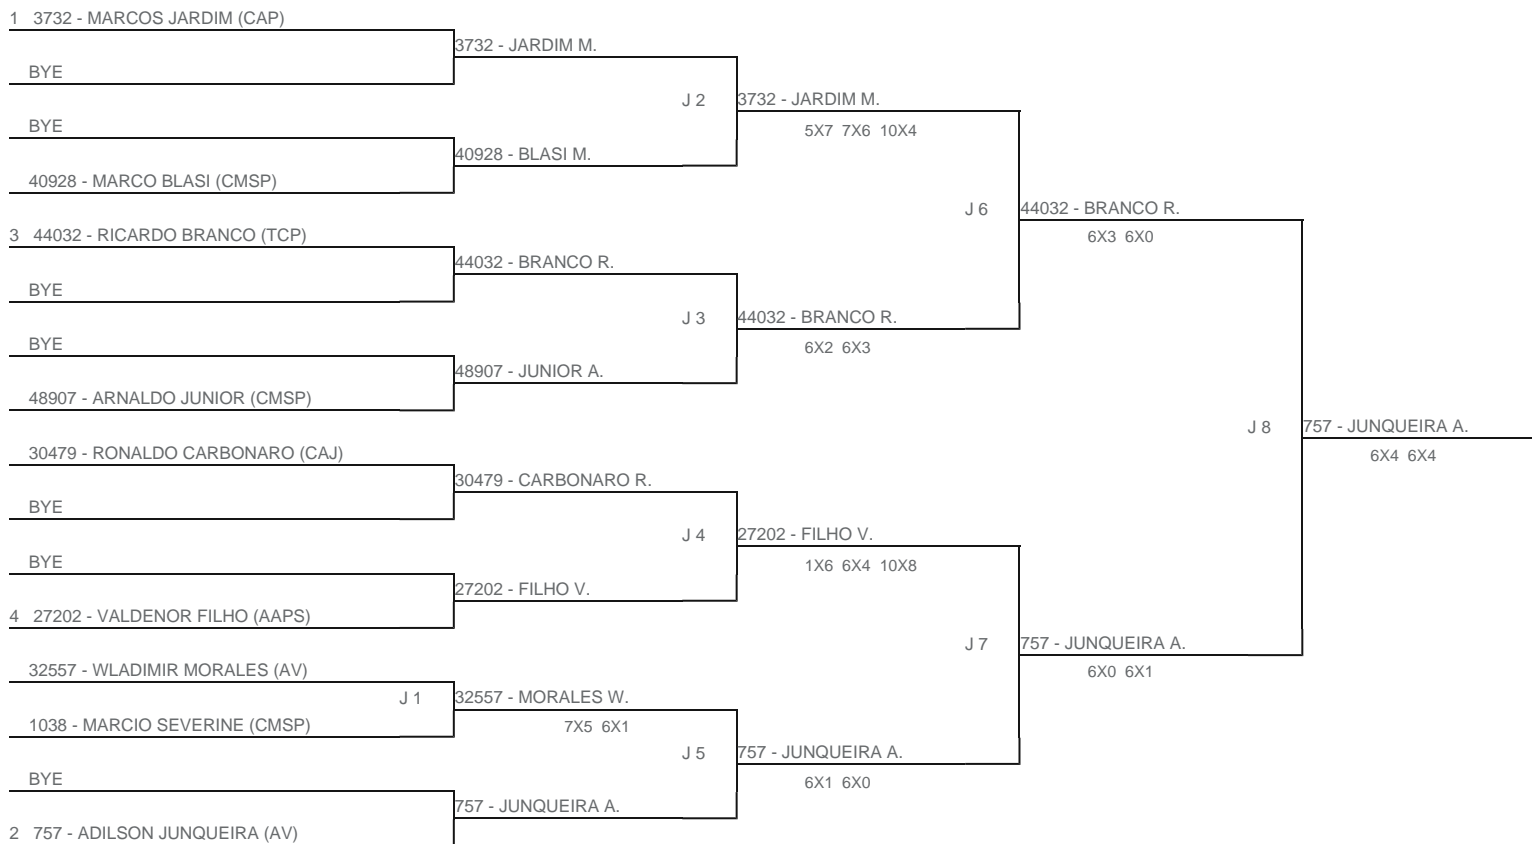

TORNEIO: 2024-49 - CIRCUITO FPT DE ADULTOS E SENIORS - SBTC
CATEGORIA: 60M
BÔNUS: QUALIDADE DA CHAVE 0% | QUANTIDADE DE INSCRITOS 10%
G1 - RANKING: 26/03/2024

Esta chave foi elaborada pelo departamento técnico da Federação Paulista de Tênis nenhuma alteração poderá ser feita sem expresse consentimento desta.