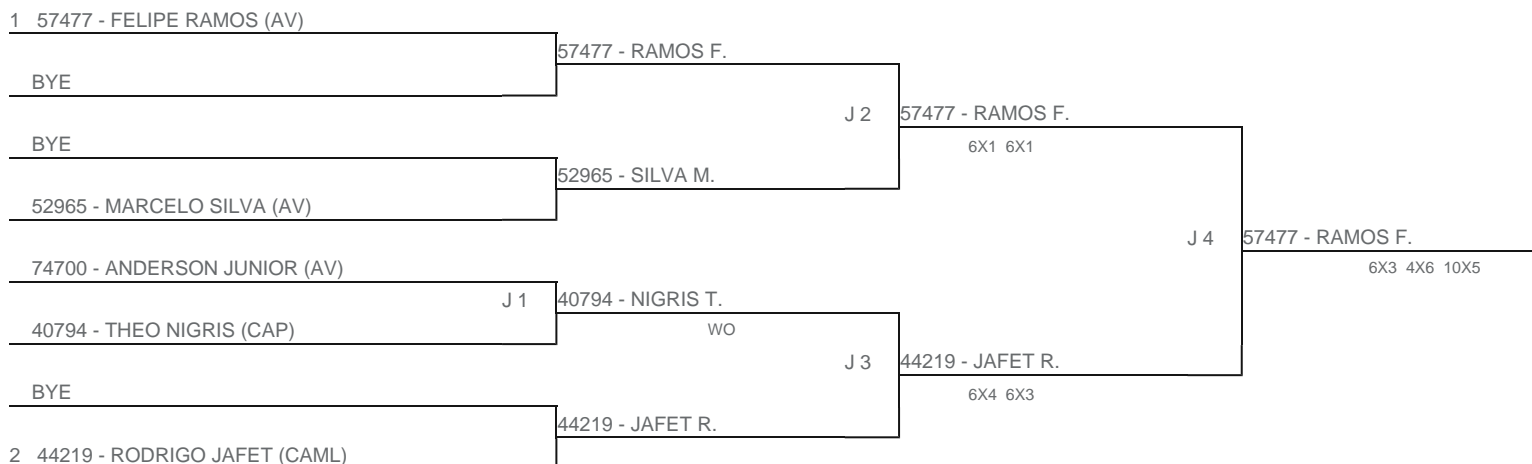

TORNEIO: 2024-60 - COPA PLAY TENNIS DE CLASSES - MORUMBY
CATEGORIA: 3M1
BÔNUS: QUALIDADE DA CHAVE 0% | QUANTIDADE DE INSCRITOS 0%
G2 - RANKING: 09/04/2024

Esta chave foi elaborada pelo departamento técnico da Federação Paulista de Tênis nenhuma alteração poderá ser feita sem expresse consentimento desta.