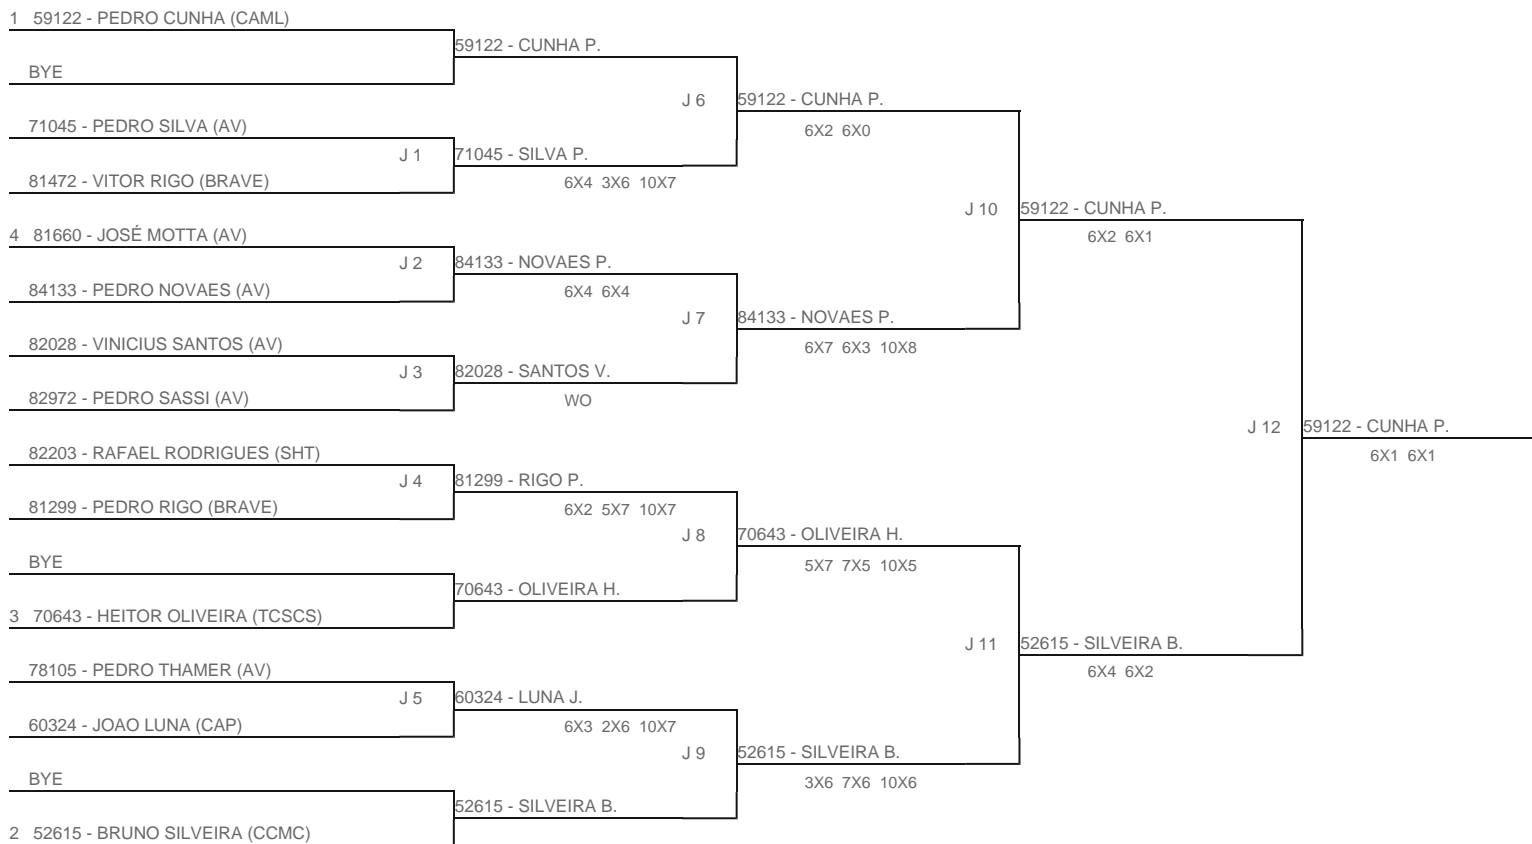

TORNEIO: 2024-60 - COPA PLAY TENNIS DE CLASSES - MORUMBY  
 CATEGORIA: 5M1  
 BÔNUS: QUALIDADE DA CHAVE 0% | QUANTIDADE DE INSCRITOS 10%  
 G2 - RANKING: 09/04/2024

Esta chave foi elaborada pelo departamento técnico da Federação Paulista de Tênis nenhuma alteração poderá ser feita sem expresse consentimento desta.