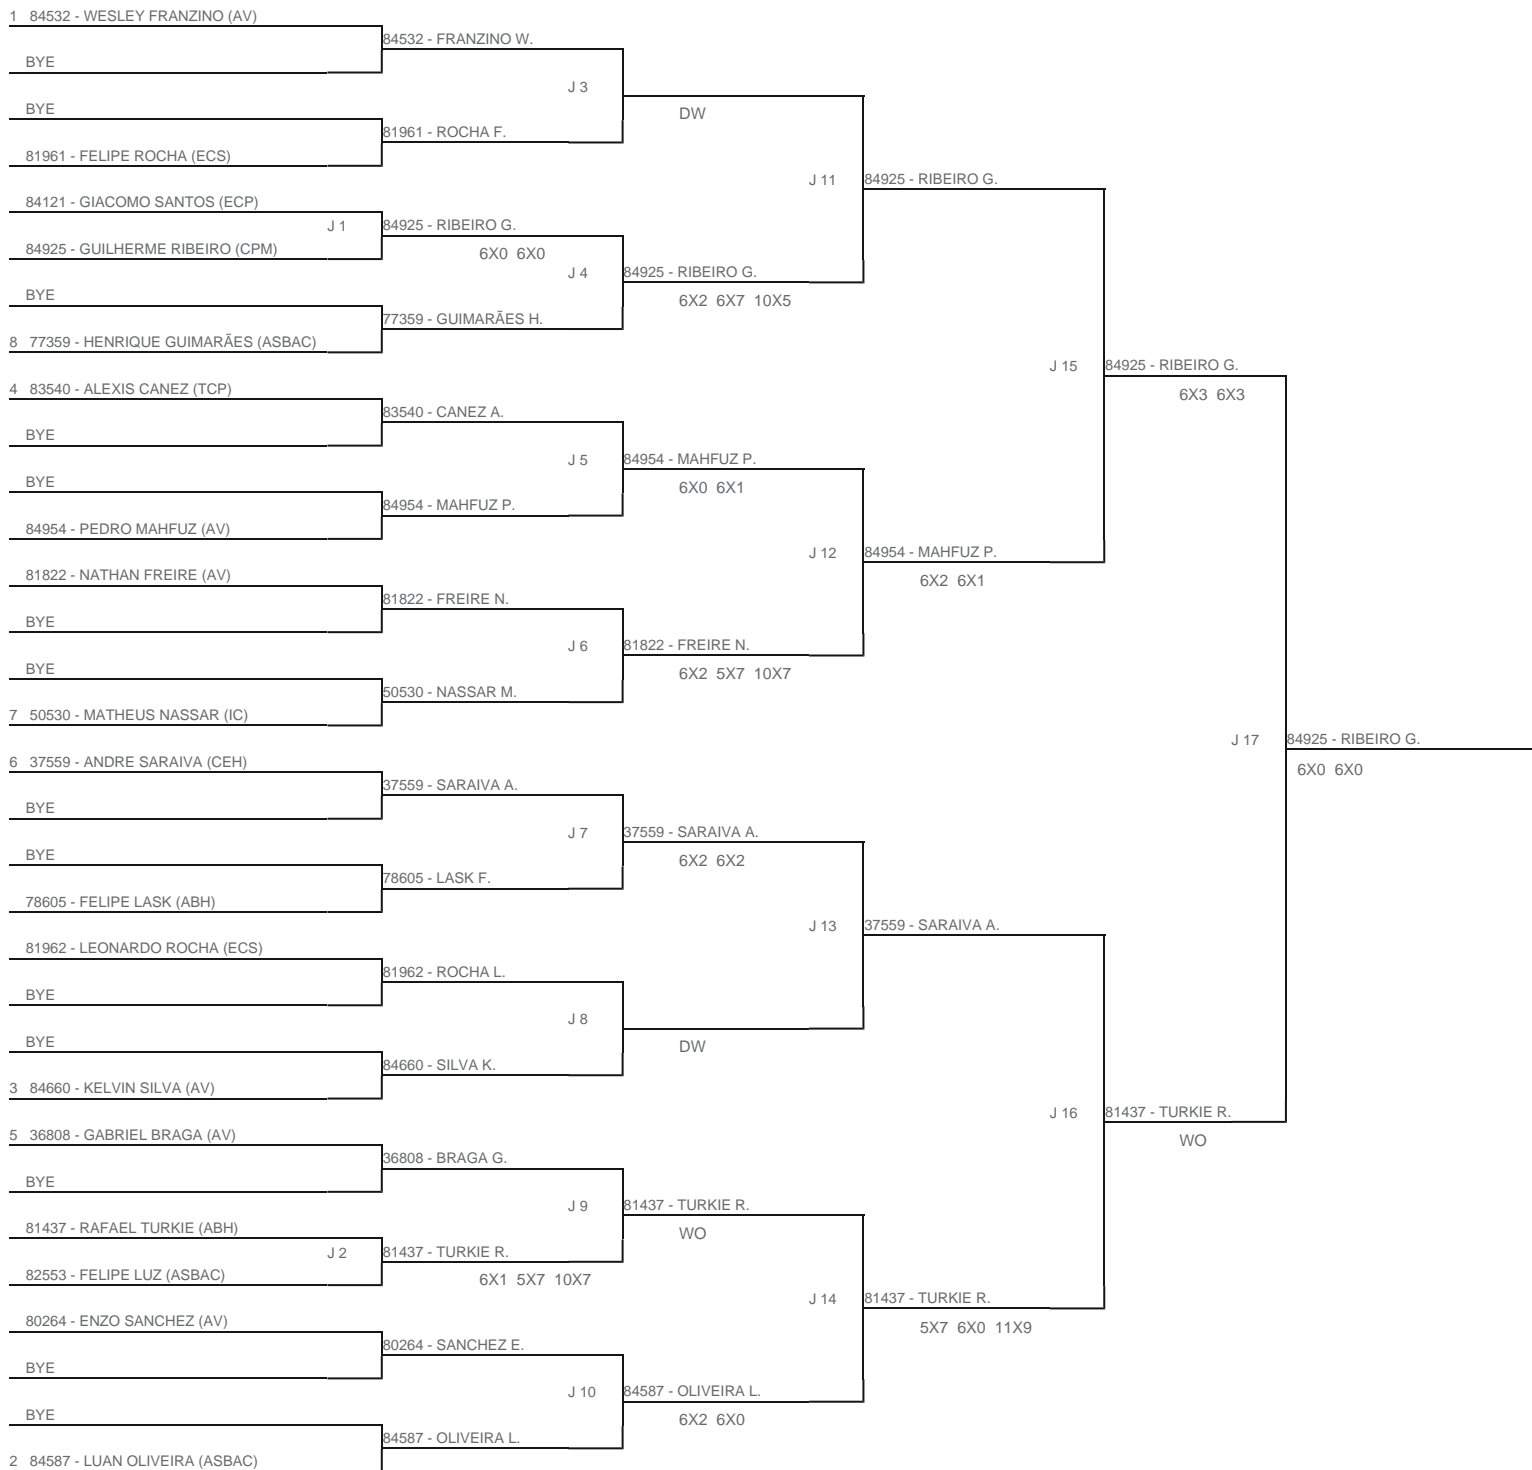

TORNEIO: 2024-60 - COPA PLAY TENNIS DE CLASSES - MORUMBY
 CATEGORIA: PM1
 BÔNUS: QUALIDADE DA CHAVE 10% | QUANTIDADE DE INSCRITOS 20%
 G2 - RANKING: 09/04/2024

Esta chave foi elaborada pelo departamento técnico da Federação Paulista de Tênis nenhuma alteração poderá ser feita sem expresse consentimento desta.