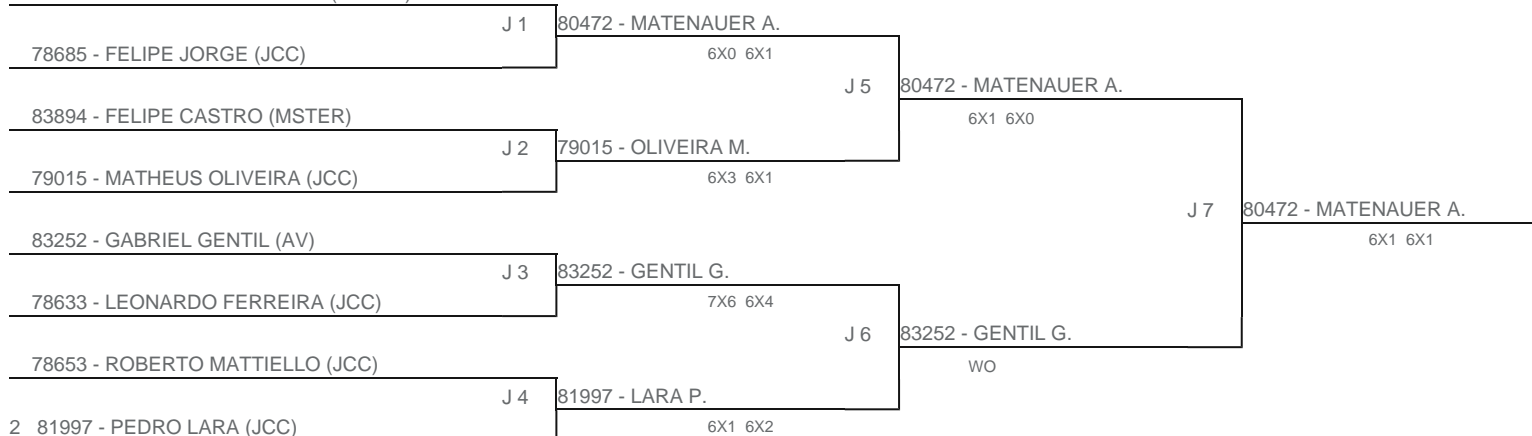

TORNEIO: 2024-80 - TORNEIO ABERTO INFANTOJUVENIL JARAGUÁ CLUBE CAMPESTRE  
CATEGORIA: 14MP  
BÔNUS: QUALIDADE DA CHAVE 0% | QUANTIDADE DE INSCRITOS 0%  
G2 - RANKING: 07/05/2024

1 80472 - ARTHUR MATENAUER (BRAVE)

Esta chave foi elaborada pelo departamento técnico da Federação Paulista de Tênis nenhuma alteração poderá ser feita sem expresse consentimento desta.

José MARCELO Tavares  
DEPARTAMENTO TÉCNICO