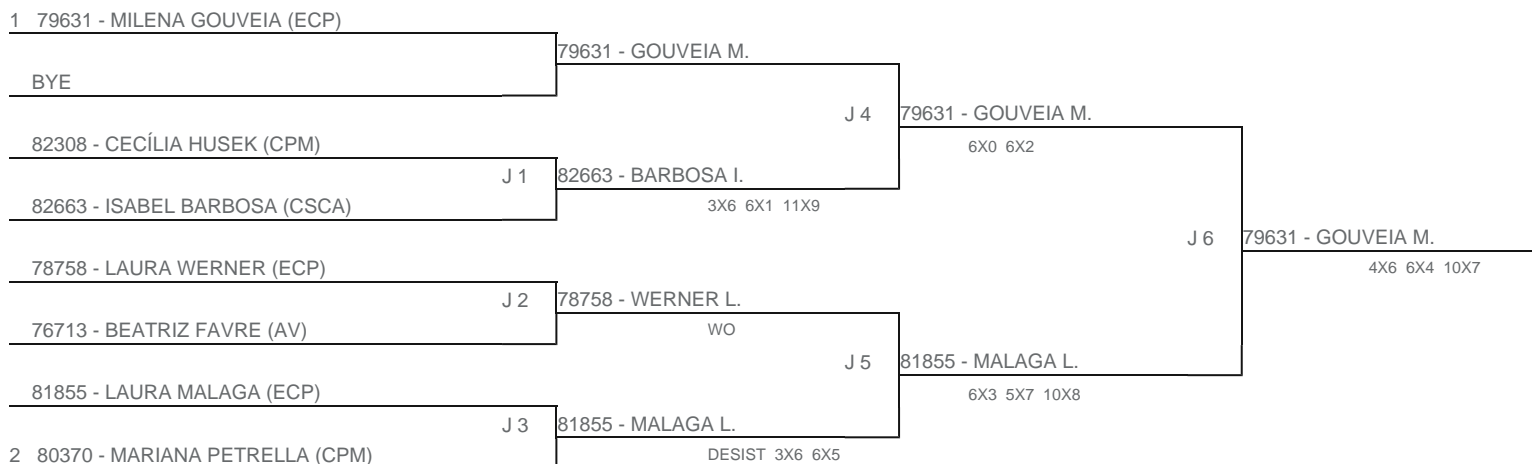

TORNEIO: 2024-82 - CIRCUITO PAULISTA KIDS - ESCOLA GUGA SOROCABA
CATEGORIA: 11F
BÔNUS: QUALIDADE DA CHAVE 10% | QUANTIDADE DE INSCRITOS 0%
G1 - RANKING: 07/05/2024

Esta chave foi elaborada pelo departamento técnico da Federação Paulista de Tênis nenhuma alteração poderá ser feita sem expresse consentimento desta.