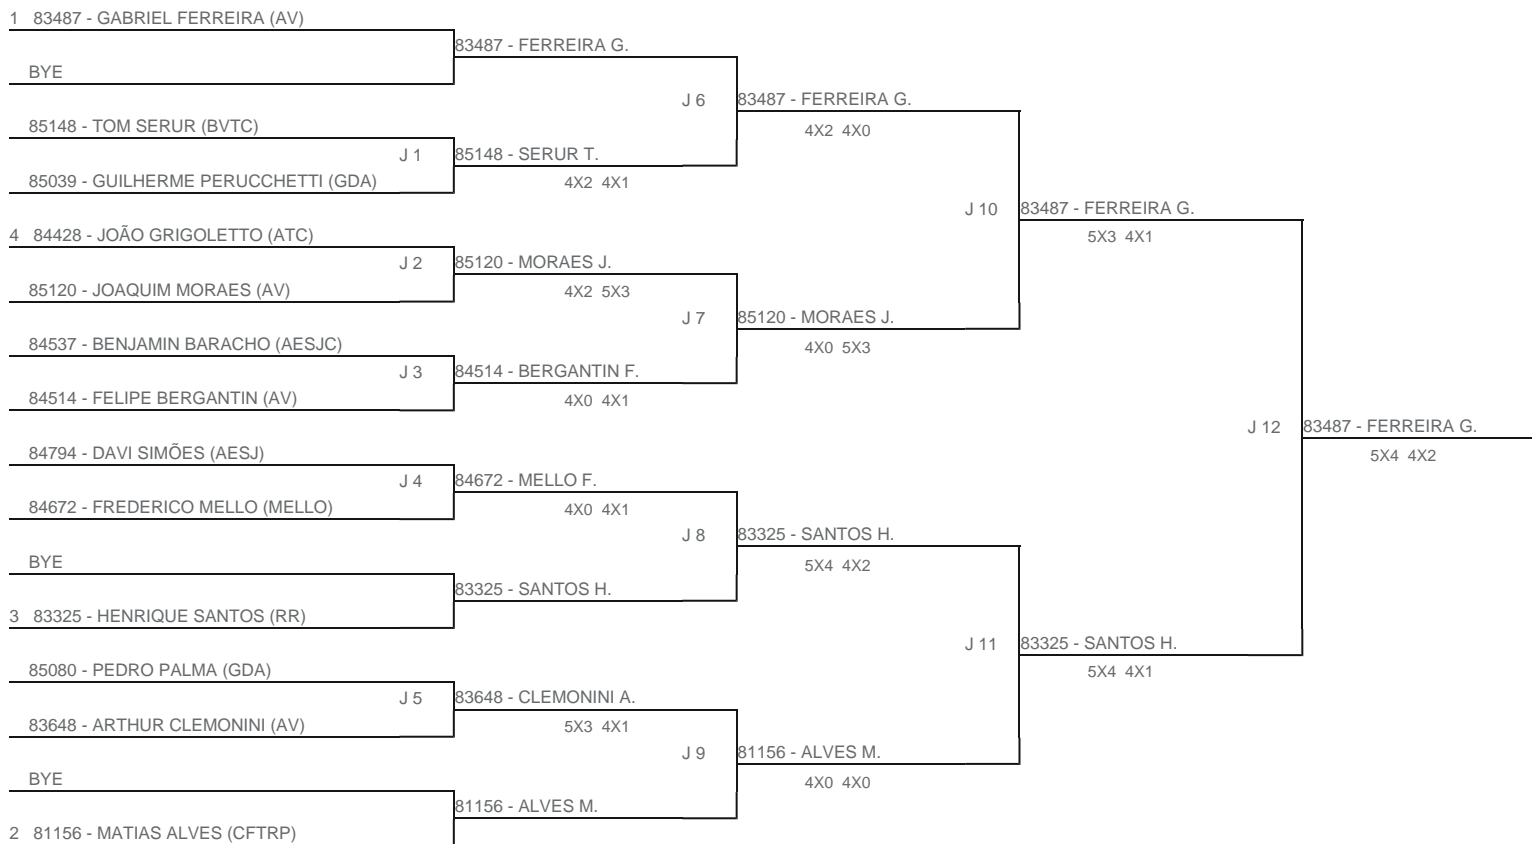

TORNEIO: 2024-82 - CIRCUITO PAULISTA KIDS - ESCOLA GUGA SOROCABA  
CATEGORIA: 8M  
BÔNUS: QUALIDADE DA CHAVE 10% | QUANTIDADE DE INSCRITOS 10%  
G1 - RANKING: 07/05/2024

Esta chave foi elaborada pelo departamento técnico da Federação Paulista de Tênis nenhuma alteração poderá ser feita sem expresse consentimento desta.