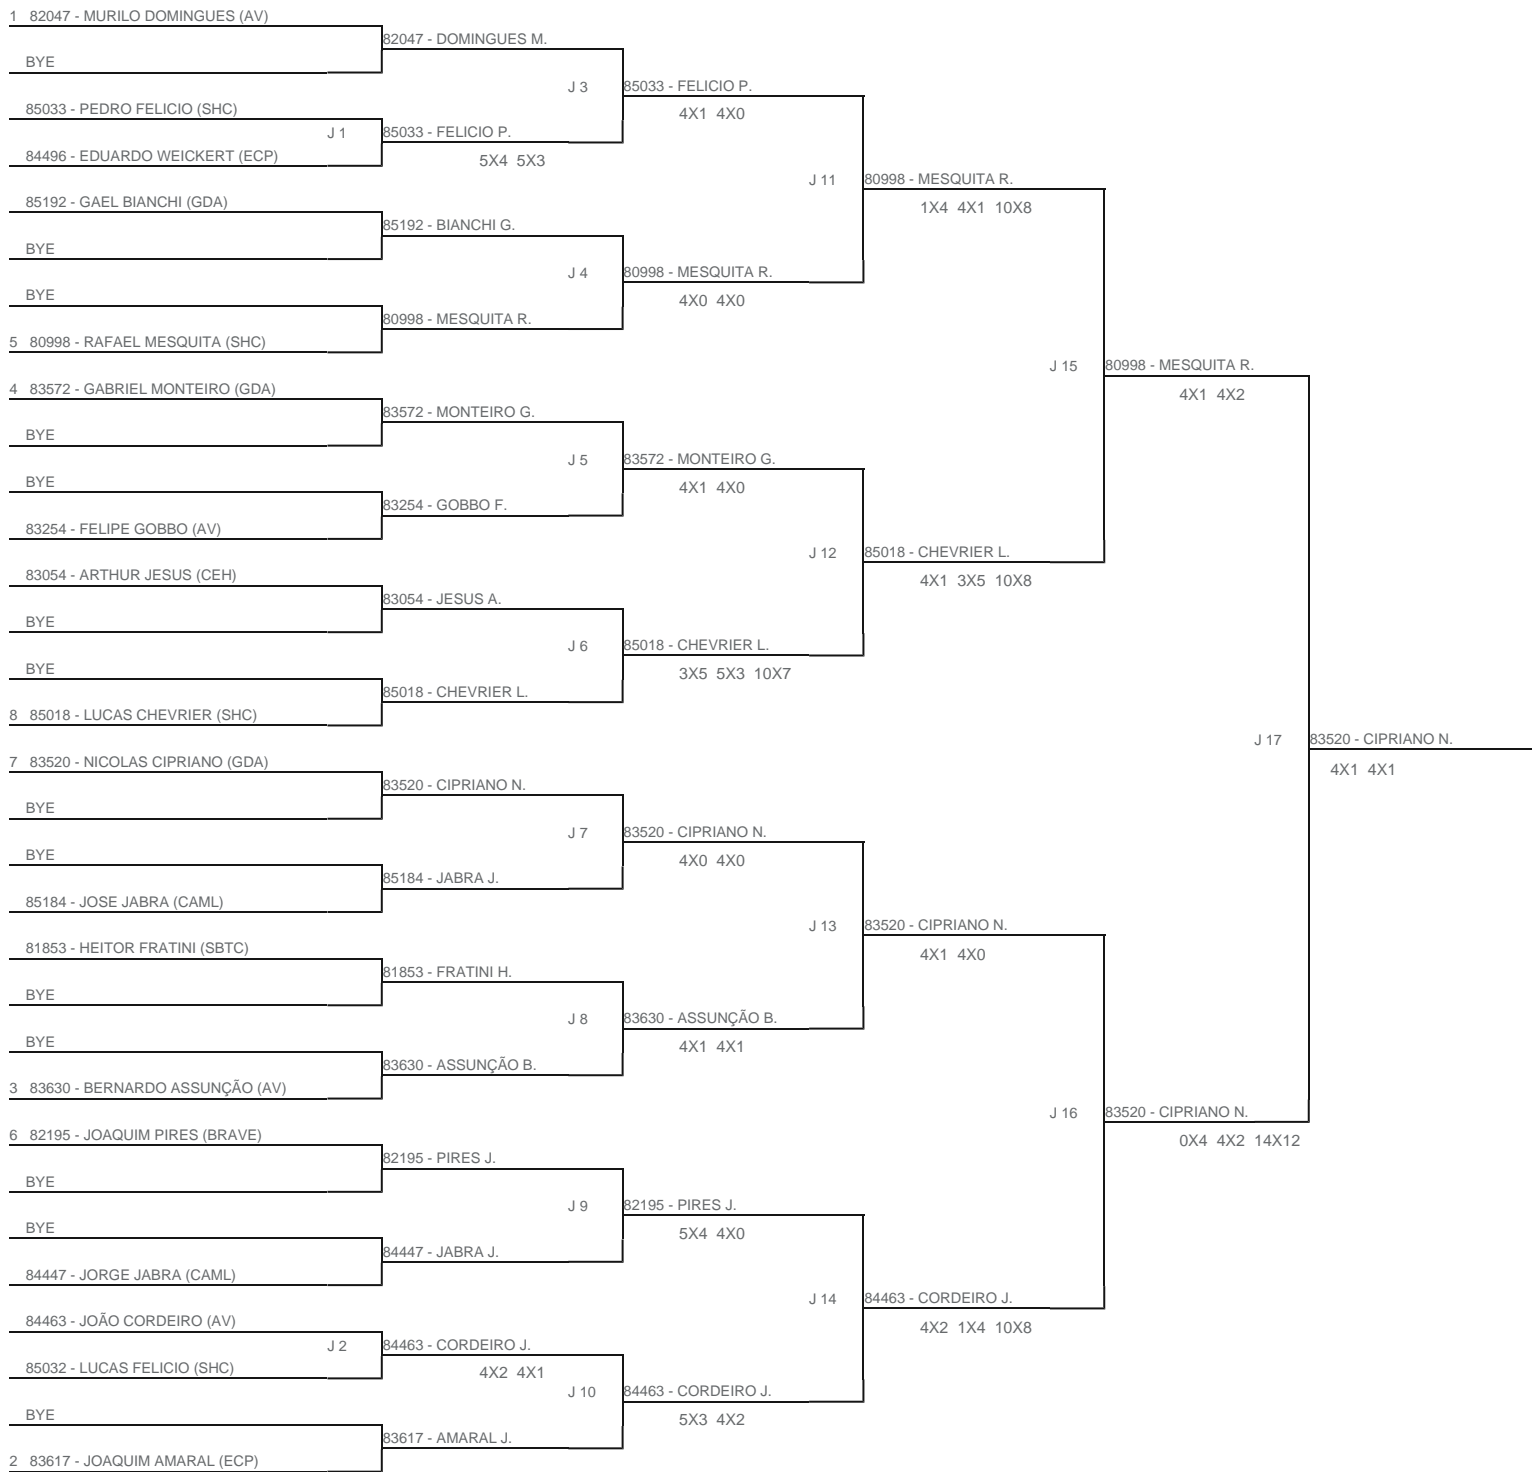

TORNEIO: 2024-82 - CIRCUITO PAULISTA KIDS - ESCOLA GUGA SOROCABA  
 CATEGORIA: 9M  
 BÔNUS: QUALIDADE DA CHAVE 0% | QUANTIDADE DE INSCRITOS 20%  
 G1 - RANKING: 07/05/2024

Esta chave foi elaborada pelo departamento técnico da Federação Paulista de Tênis nenhuma alteração poderá ser feita sem expresse consentimento desta.