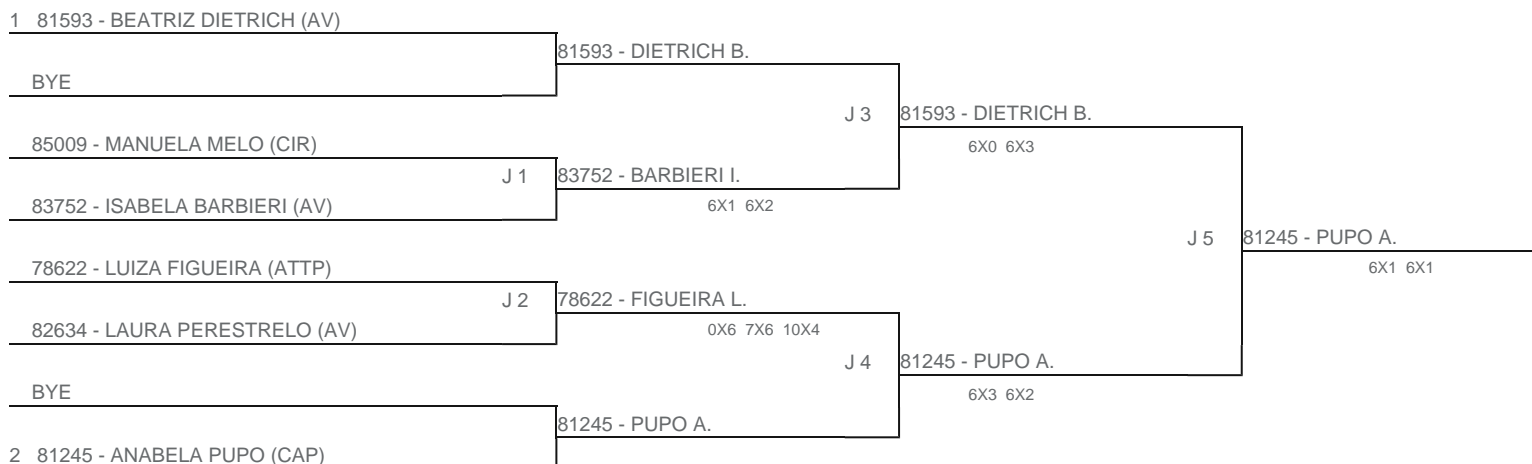

TORNEIO: 2024-90 - TORNEIO ABERTO INFANTOJUVENIL DO TÊNIS CLUBE DE MOGI DAS CRUZES
CATEGORIA: 12F
BÔNUS: QUALIDADE DA CHAVE 0% | QUANTIDADE DE INSCRITOS 0%
G2 - RANKING: 14/05/2024

Esta chave foi elaborada pelo departamento técnico da Federação Paulista de Tênis nenhuma alteração poderá ser feita sem expresse consentimento desta.