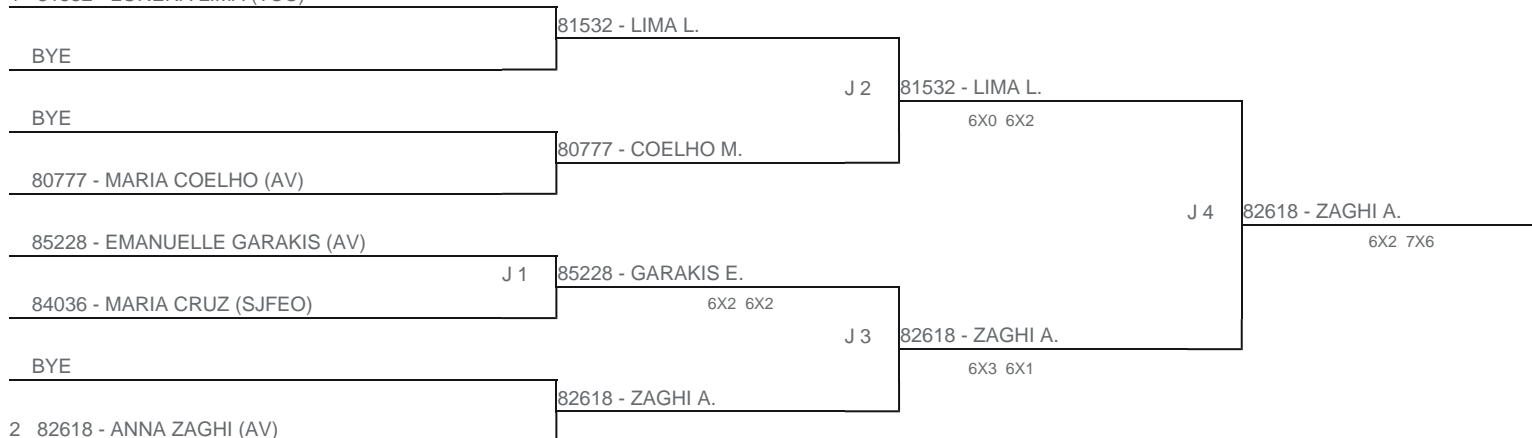

TORNEIO: 2024-90 - TORNEIO ABERTO INFANTOJUVENIL DO TÊNIS CLUBE DE MOGI DAS CRUZES  
CATEGORIA: 14F  
BÔNUS: QUALIDADE DA CHAVE 0% | QUANTIDADE DE INSCRITOS 0%  
G2 - RANKING: 14/05/24

1 81532 - LORENA LIMA (TCC)

Esta chave foi elaborada pelo departamento técnico da Federação Paulista de Tênis nenhuma alteração poderá ser feita sem expresse consentimento desta.

José MARCELO Tavares  
DEPARTAMENTO TÉCNICO