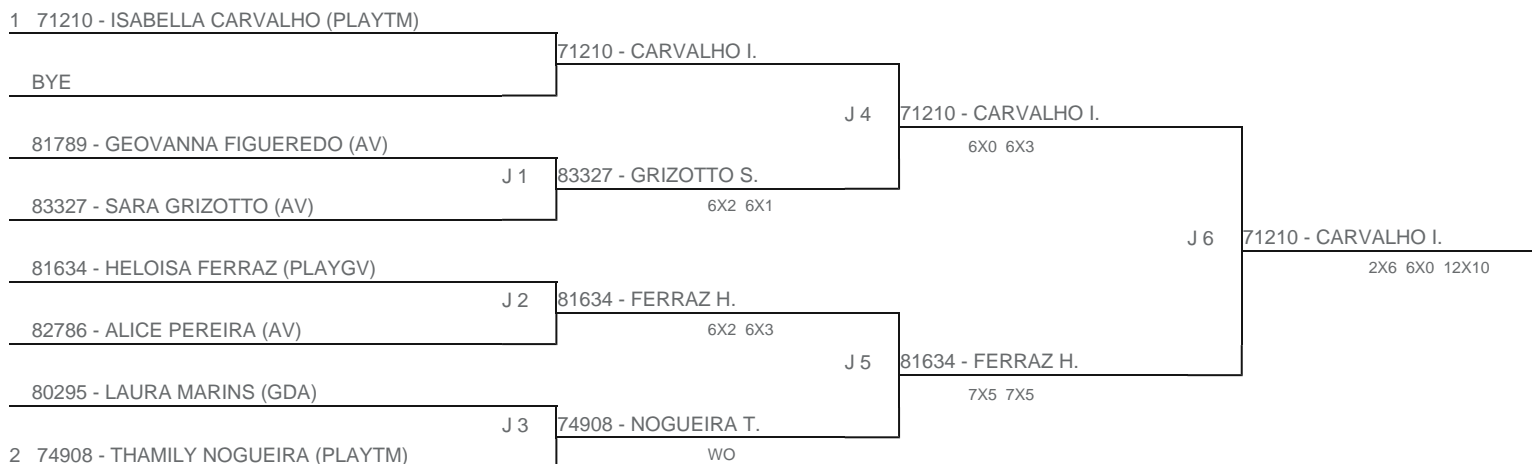

TORNEIO: 2024-91 - COPA PLAY TENNIS DE CLASSES - MORUMBY
CATEGORIA: PF1
BÔNUS: QUALIDADE DA CHAVE 0% | QUANTIDADE DE INSCRITOS 0%
G2 - RANKING: 14/05/2024

Esta chave foi elaborada pelo departamento técnico da Federação Paulista de Tênis nenhuma alteração poderá ser feita sem expresse consentimento desta.