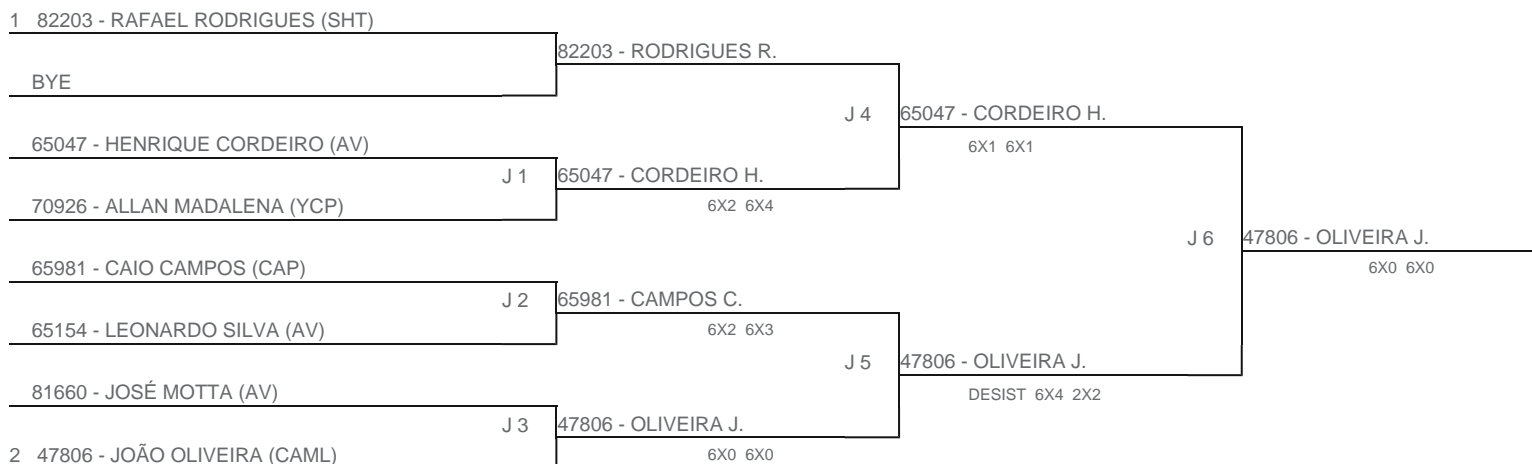

TORNEIO: 2024-91 - COPA PLAY TENNIS DE CLASSES - MORUMBY
CATEGORIA: 4M1
BÔNUS: QUALIDADE DA CHAVE 0% | QUANTIDADE DE INSCRITOS 0%
G2 - RANKING: 14/05/2024

Esta chave foi elaborada pelo departamento técnico da Federação Paulista de Tênis nenhuma alteração poderá ser feita sem expresse consentimento desta.