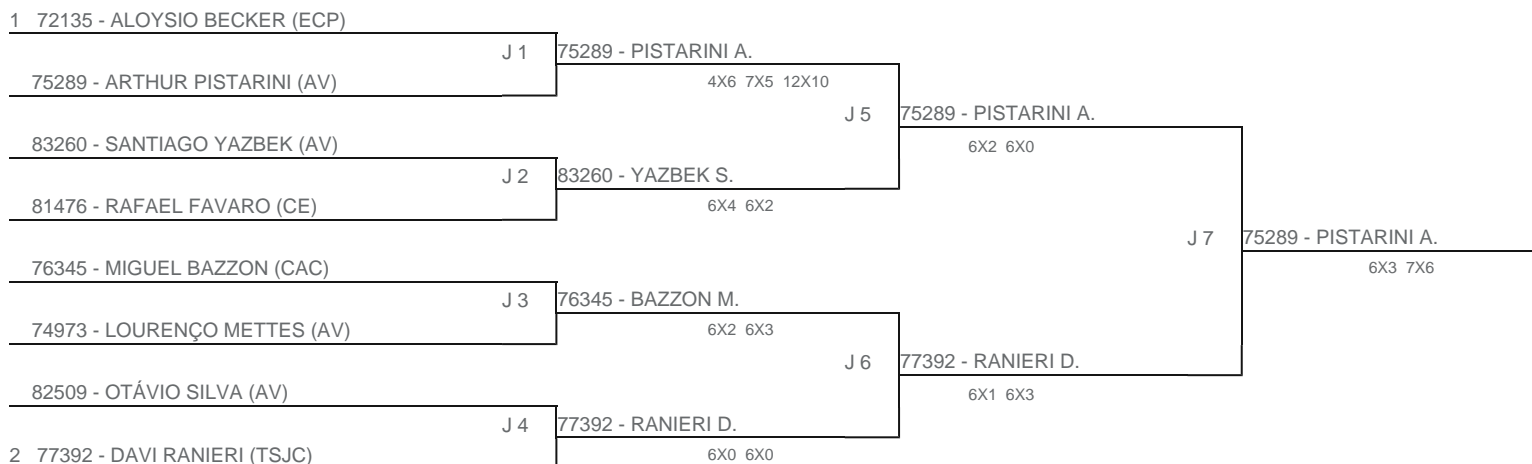

TORNEIO: 2024-92 - TORNEIO ABERTO INFANTOJUVENIL PETRÓPOLIS ACADEMY
CATEGORIA: 14M
BÔNUS: QUALIDADE DA CHAVE 0% | QUANTIDADE DE INSCRITOS 0%
G2 - RANKING: 14/05/2024

Esta chave foi elaborada pelo departamento técnico da Federação Paulista de Tênis nenhuma alteração poderá ser feita sem expresse consentimento desta.