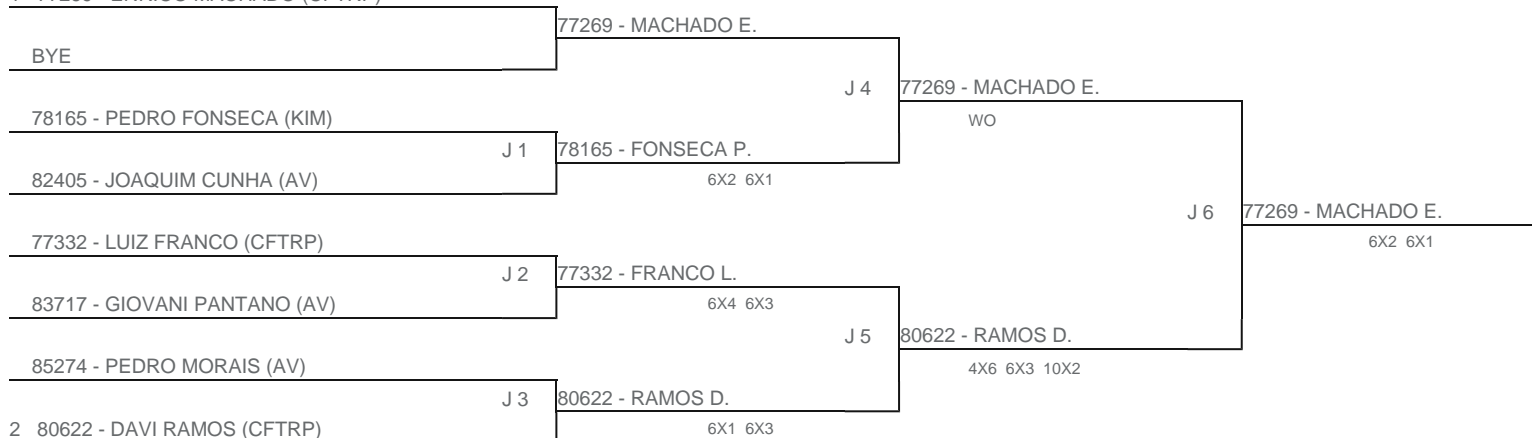

TORNEIO: 2024-94 - TORNEIO ABERTO INFANTOJUVENIL - CFTRP
CATEGORIA: 12M
BÔNUS: QUALIDADE DA CHAVE 0% | QUANTIDADE DE INSCRITOS 0%
G2 - RANKING: 21/05/2024

1 77269 - ENRICO MACHADO (CFTRP)

Esta chave foi elaborada pelo departamento técnico da Federação Paulista de Tênis nenhuma alteração poderá ser feita sem expresse consentimento desta.