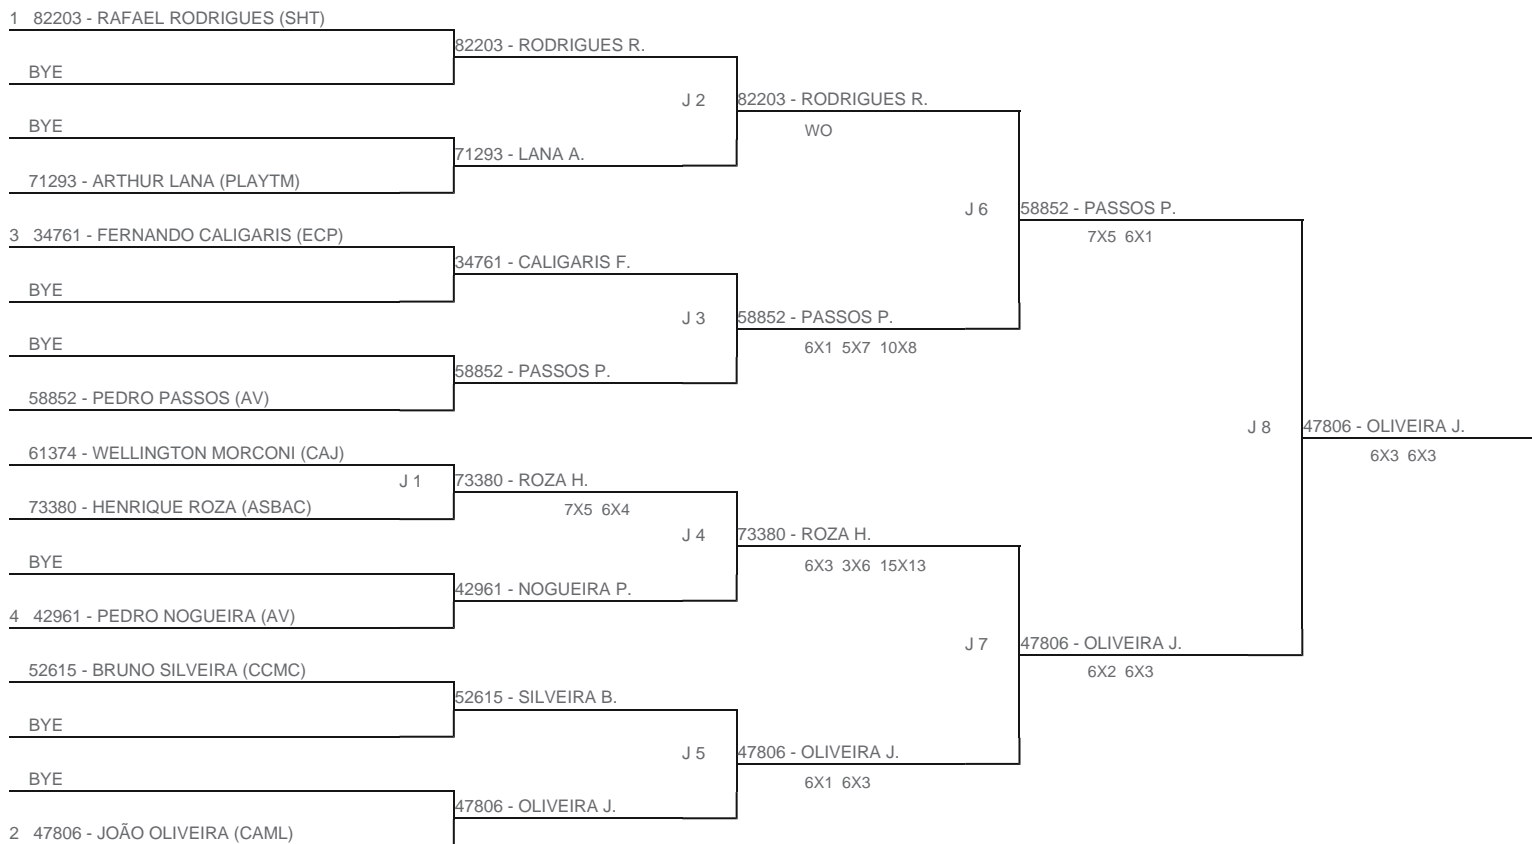

TORNEIO: 2024-115 - COPA PLAY TENNIS DE CLASSES - MORUMBY
CATEGORIA: 4M1
BÔNUS: QUALIDADE DA CHAVE 0% | QUANTIDADE DE INSCRITOS 10%
G2 - RANKING: 18/06/24

Esta chave foi elaborada pelo departamento técnico da Federação Paulista de Tênis nenhuma alteração poderá ser feita sem expresse consentimento desta.