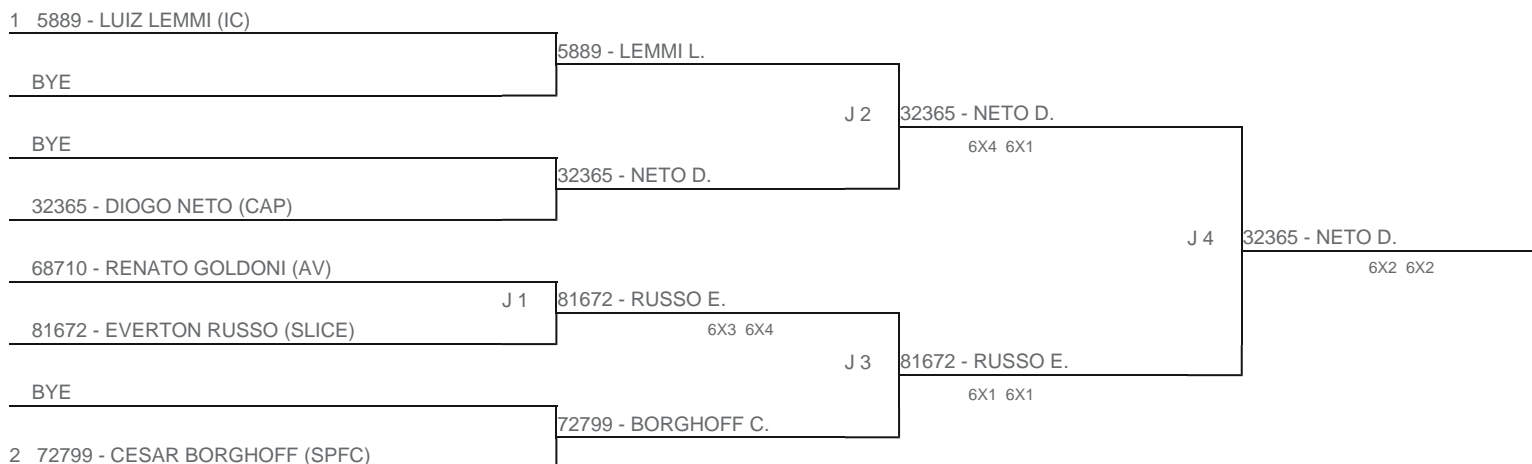

TORNEIO: 2024-115 - COPA PLAY TENNIS DE CLASSES - MORUMBY  
CATEGORIA: 4M2  
BÔNUS: QUALIDADE DA CHAVE 10% | QUANTIDADE DE INSCRITOS 0%  
G2 - RANKING: 18/06/24

Esta chave foi elaborada pelo departamento técnico da Federação Paulista de Tênis nenhuma alteração poderá ser feita sem expresse consentimento desta.