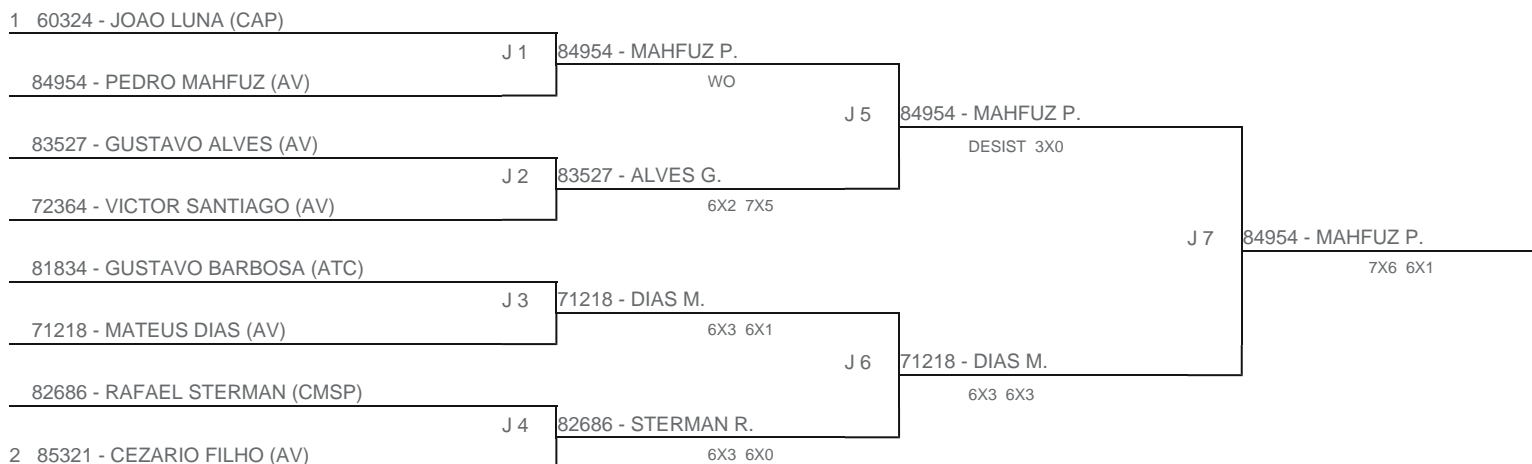

TORNEIO: 2024-115 - COPA PLAY TENNIS DE CLASSES - MORUMBY
CATEGORIA: 5M1
BÔNUS: QUALIDADE DA CHAVE 0% | QUANTIDADE DE INSCRITOS 0%
G2 - RANKING: 18/06/24

Esta chave foi elaborada pelo departamento técnico da Federação Paulista de Tênis nenhuma alteração poderá ser feita sem expresse consentimento desta.