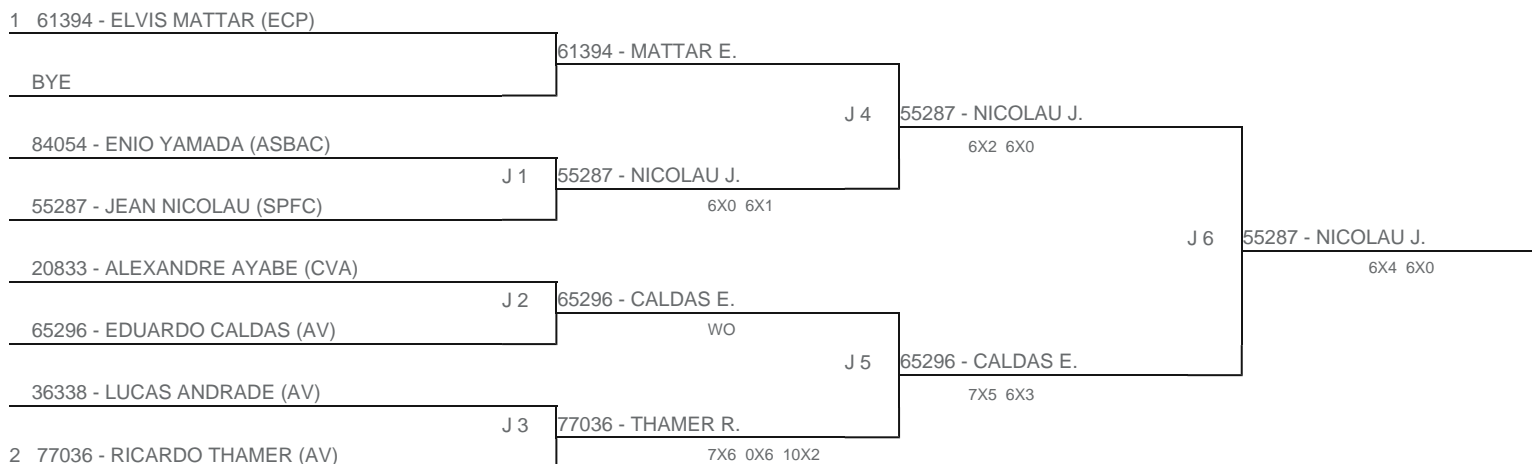

TORNEIO: 2024-115 - COPA PLAY TENNIS DE CLASSES - MORUMBY
CATEGORIA: 5M2
BÔNUS: QUALIDADE DA CHAVE 0% | QUANTIDADE DE INSCRITOS 0%
G2 - RANKING: 18/06/24

Esta chave foi elaborada pelo departamento técnico da Federação Paulista de Tênis nenhuma alteração poderá ser feita sem expresse consentimento desta.