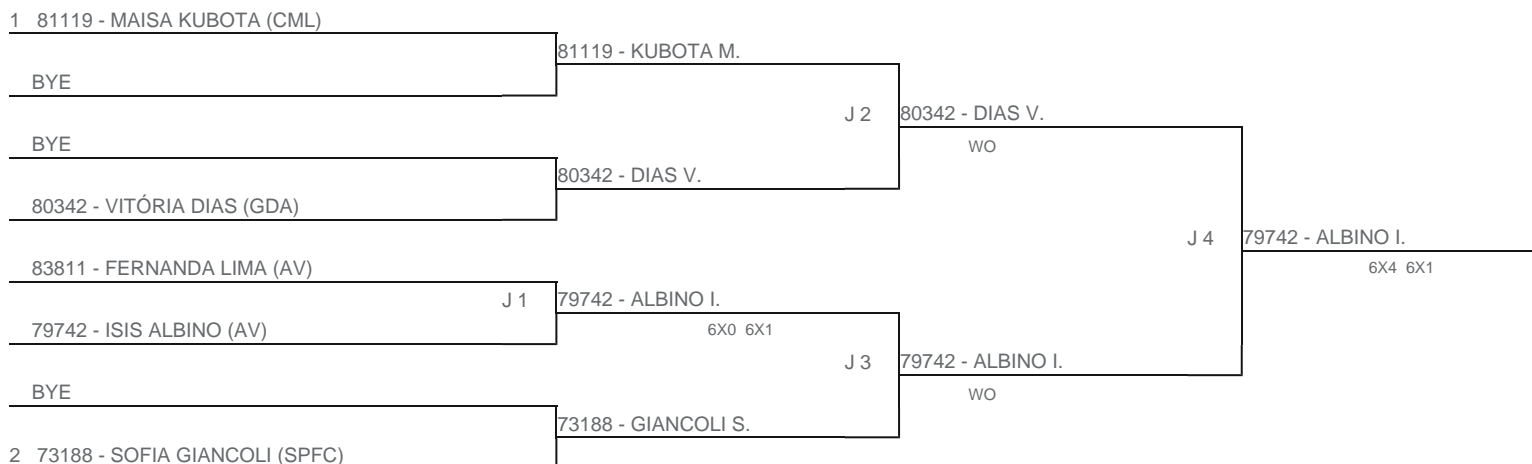

TORNEIO: 2024-120 - TORNEIO INFANTOJUVENIL ESCOLA GUGA SOROCABA
CATEGORIA: 16F
BÔNUS: QUALIDADE DA CHAVE 0% | QUANTIDADE DE INSCRITOS 0%
G2 - RANKING: 25/06/24

Esta chave foi elaborada pelo departamento técnico da Federação Paulista de Tênis nenhuma alteração poderá ser feita sem expresse consentimento desta.