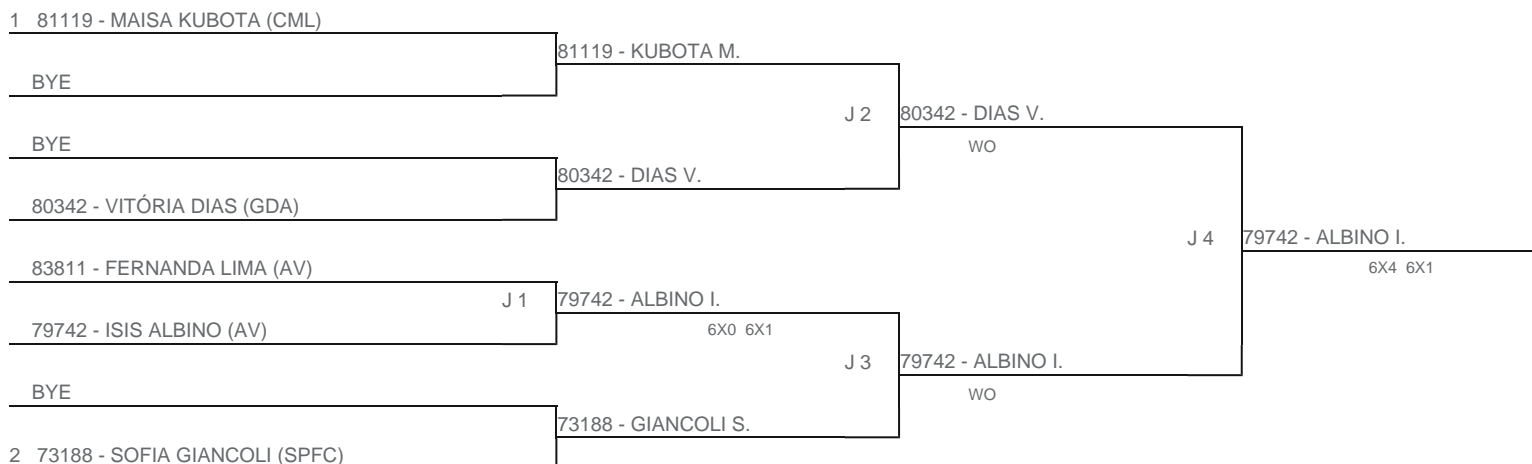

TORNEIO: 2024-120 - TORNEIO INFANTOJUVENIL ESCOLA GUGA SOROCABA
CATEGORIA: 16F
BÔNUS: QUALIDADE DA CHAVE 0% | QUANTIDADE DE INSCRITOS 0%
G2 - RANKING: 25/06/2024

Esta chave foi elaborada pelo departamento técnico da Federação Paulista de Tênis nenhuma alteração poderá ser feita sem expresse consentimento desta.