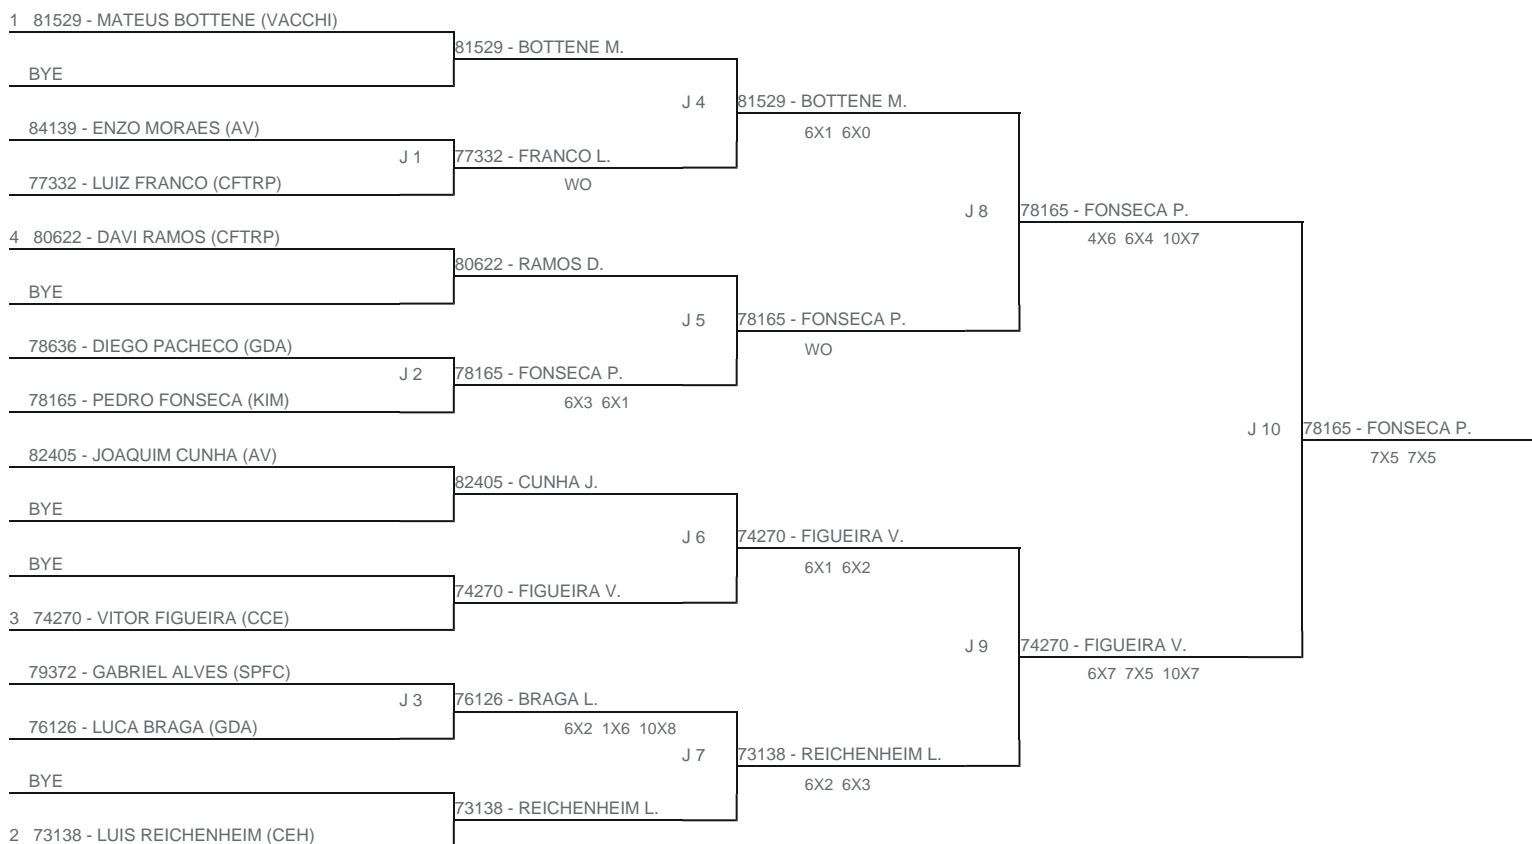

TORNEIO: 2024-120 - TORNEIO INFANTOJUVENIL ESCOLA GUGA SOROCABA
CATEGORIA: 12M
BÔNUS: QUALIDADE DA CHAVE 0% | QUANTIDADE DE INSCRITOS 10%
G2 - RANKING: 25/06/24

Esta chave foi elaborada pelo departamento técnico da Federação Paulista de Tênis nenhuma alteração poderá ser feita sem expresse consentimento desta.