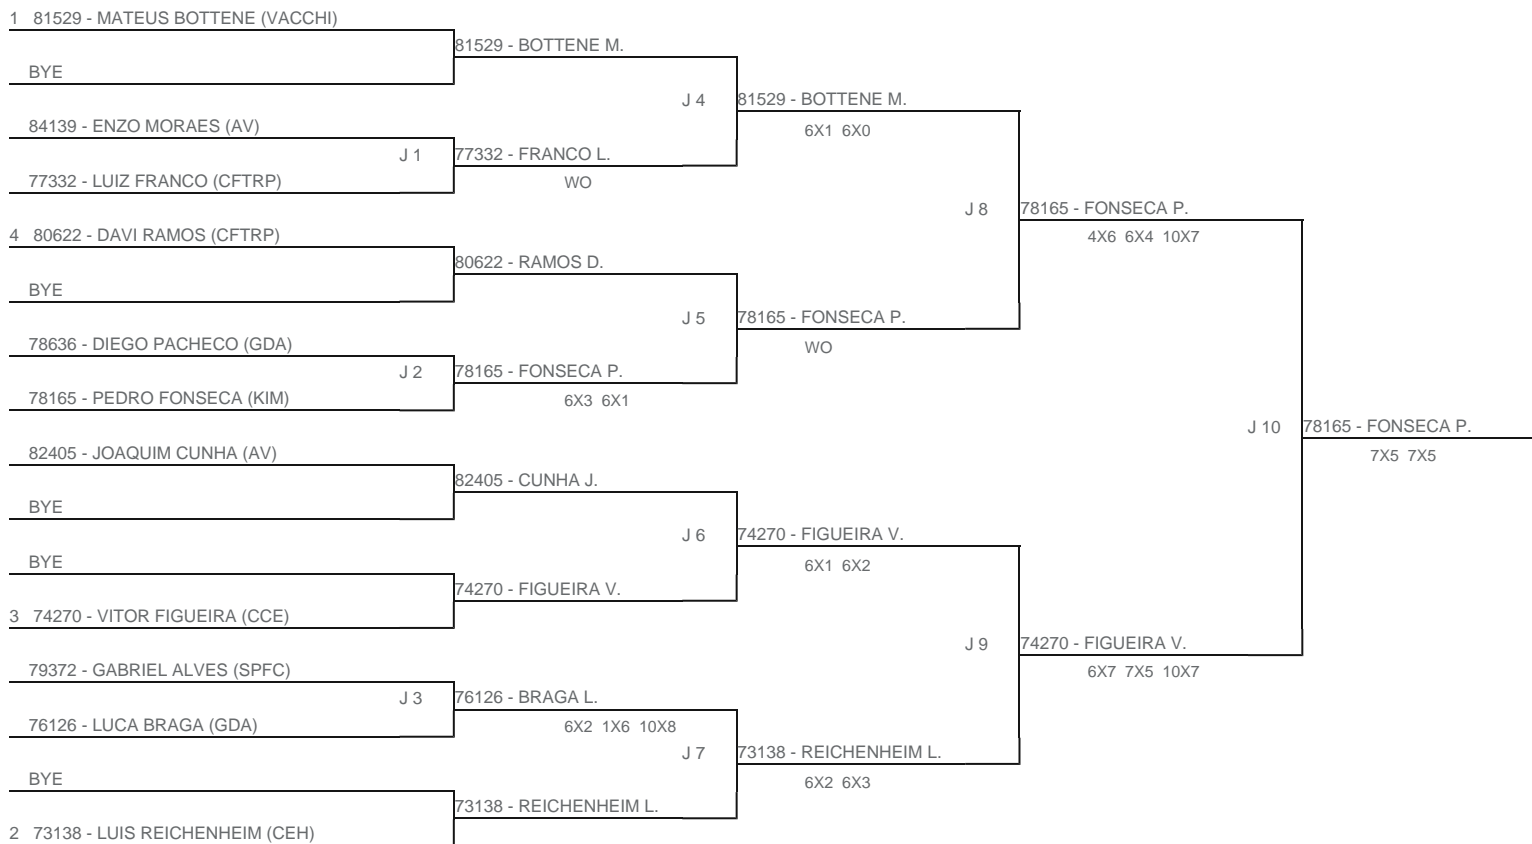

TORNEIO: 2024-120 - TORNEIO INFANTOJUVENIL ESCOLA GUGA SOROCABA
 CATEGORIA: 12M
 BÔNUS: QUALIDADE DA CHAVE 0% | QUANTIDADE DE INSCRITOS 10%
 G2 - RANKING: 25/06/2024

Esta chave foi elaborada pelo departamento técnico da Federação Paulista de Tênis nenhuma alteração poderá ser feita sem expresse consentimento desta.