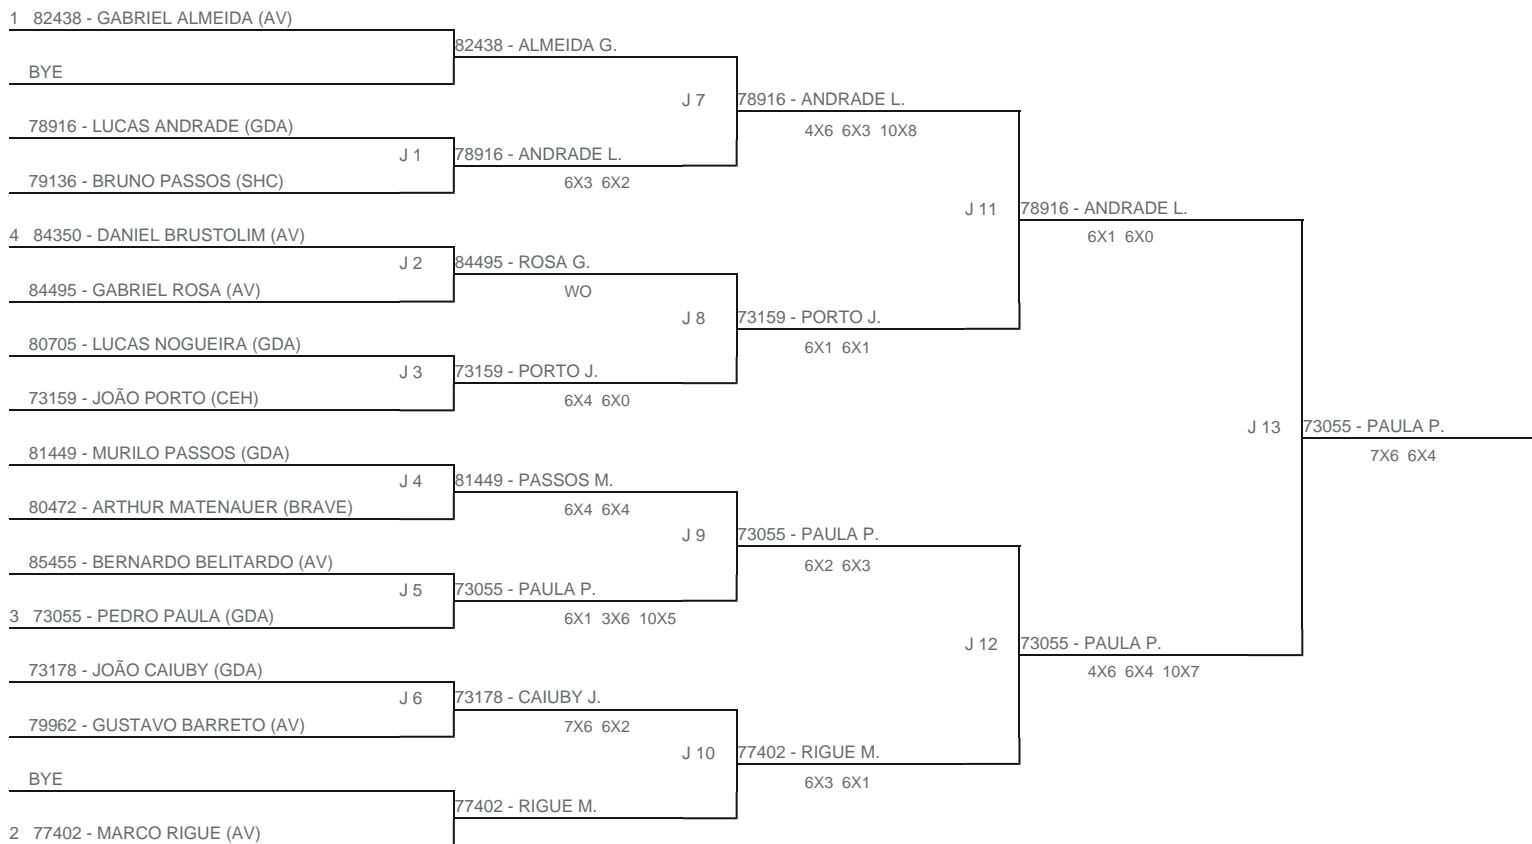

TORNEIO: 2024-120 - TORNEIO INFANTOJUVENIL ESCOLA GUGA SOROCABA  
CATEGORIA: 14M  
BÔNUS: QUALIDADE DA CHAVE 0% | QUANTIDADE DE INSCRITOS 10%  
G2 - RANKING: 25/06/2024

Esta chave foi elaborada pelo departamento técnico da Federação Paulista de Tênis nenhuma alteração poderá ser feita sem expresse consentimento desta.