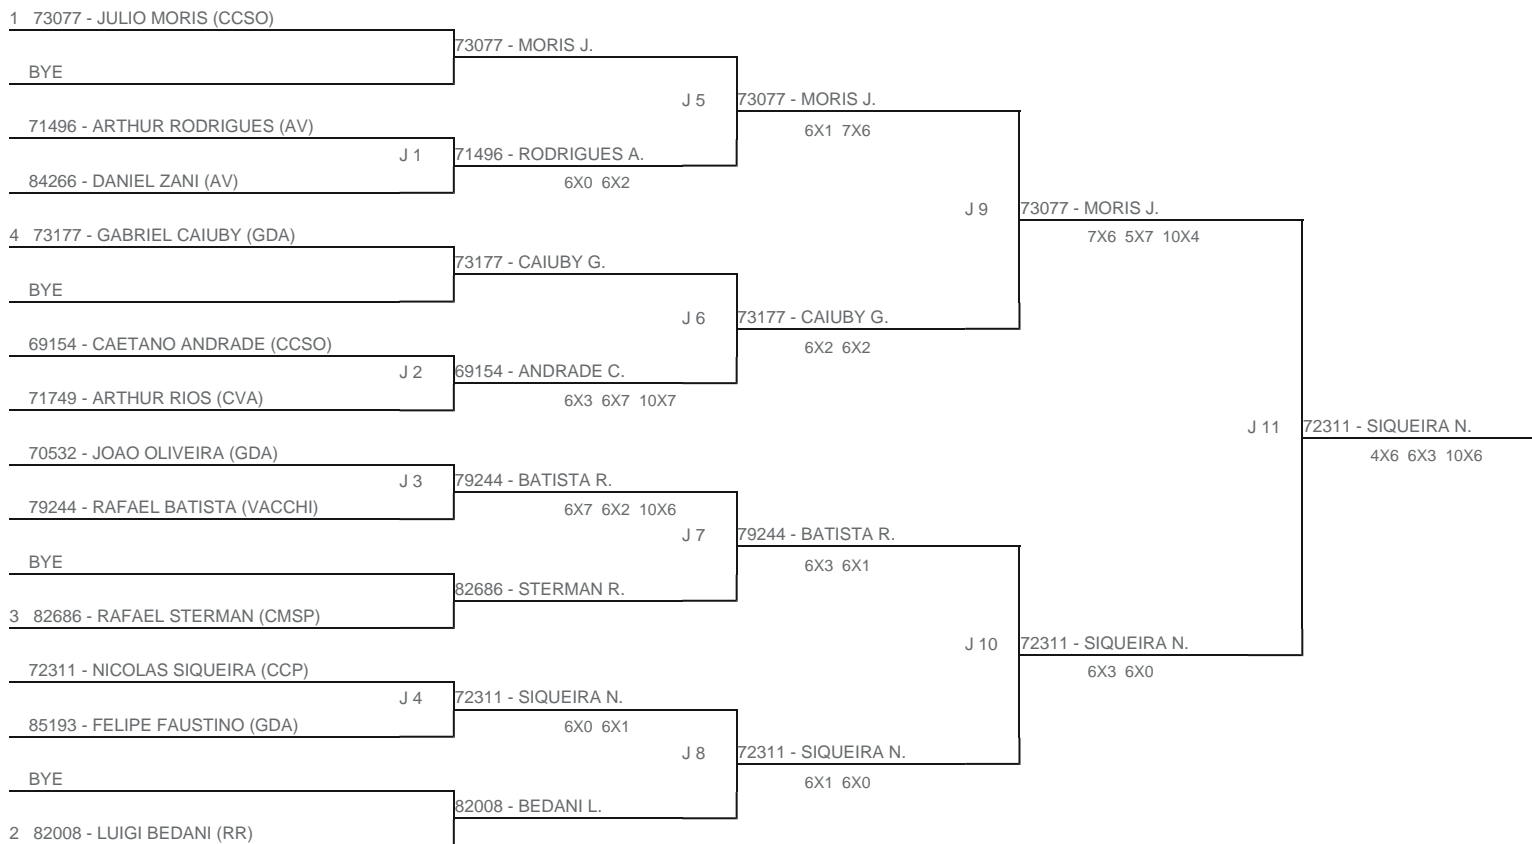

TORNEIO: 2024-120 - TORNEIO INFANTOJUVENIL ESCOLA GUGA SOROCABA
CATEGORIA: 16M
BÔNUS: QUALIDADE DA CHAVE 0% | QUANTIDADE DE INSCRITOS 10%
G2 - RANKING: 25/06/24

Esta chave foi elaborada pelo departamento técnico da Federação Paulista de Tênis nenhuma alteração poderá ser feita sem expresse consentimento desta.