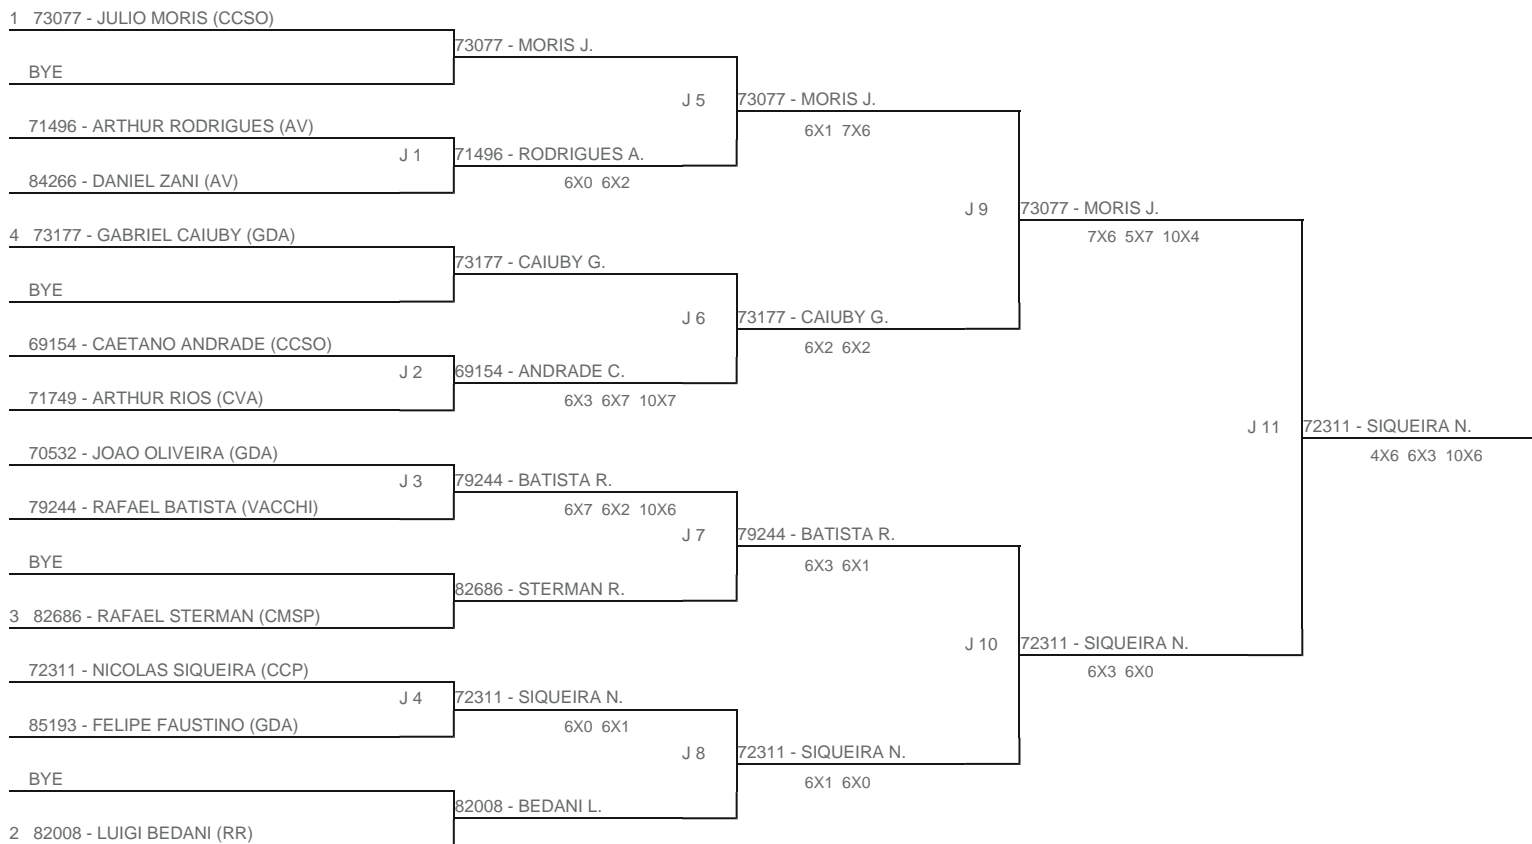

TORNEIO: 2024-120 - TORNEIO INFANTOJUVENIL ESCOLA GUGA SOROCABA
CATEGORIA: 16M
BÔNUS: QUALIDADE DA CHAVE 0% | QUANTIDADE DE INSCRITOS 10%
G2 - RANKING: 25/06/2024

Esta chave foi elaborada pelo departamento técnico da Federação Paulista de Tênis nenhuma alteração poderá ser feita sem expresse consentimento desta.