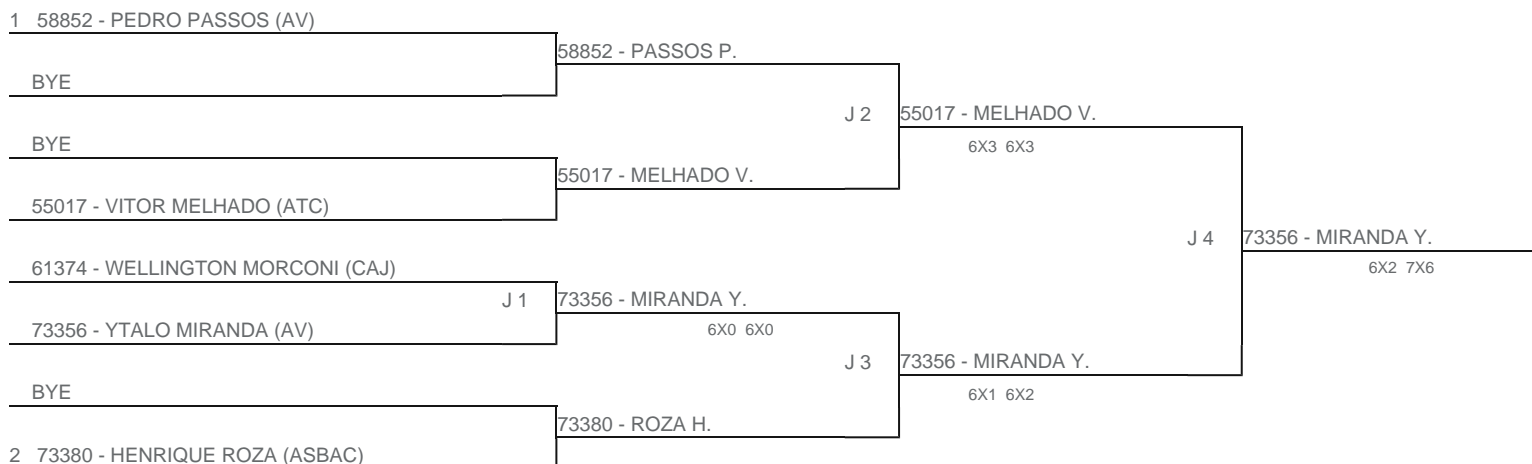

TORNEIO: 2024-124 - COPA PLAY TENNIS DE CLASSES - MORUMBY
CATEGORIA: 4M1
BÔNUS: QUALIDADE DA CHAVE 0% | QUANTIDADE DE INSCRITOS 0%
G2 - RANKING: 02/07/2024

Esta chave foi elaborada pelo departamento técnico da Federação Paulista de Tênis nenhuma alteração poderá ser feita sem expresse consentimento desta.