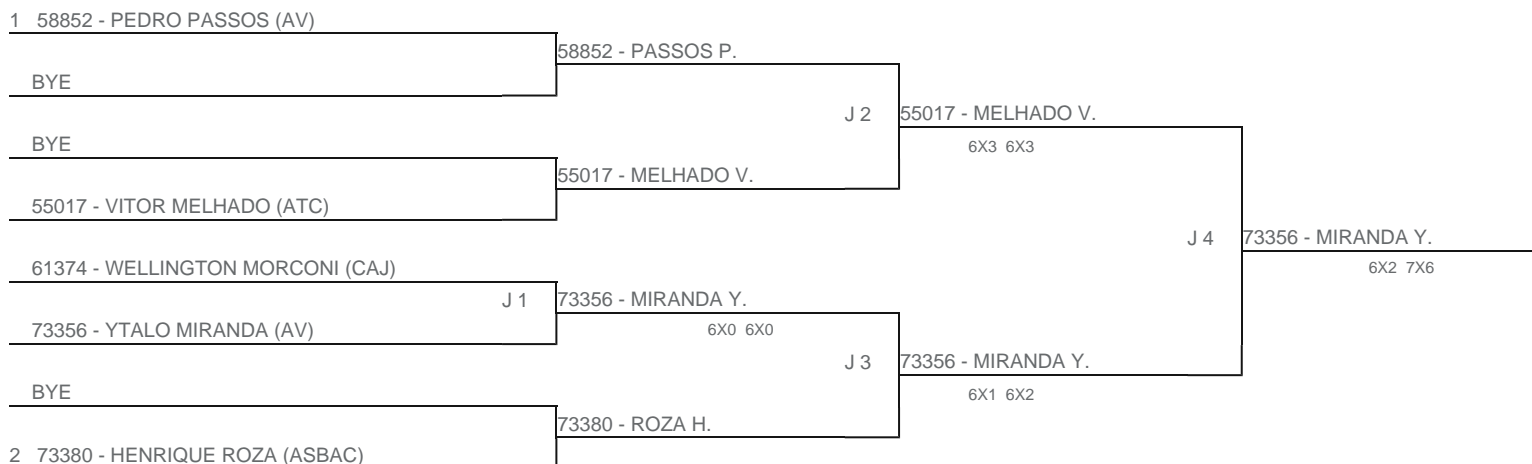

TORNEIO: 2024-124 - COPA PLAY TENNIS DE CLASSES - MORUMBY  
CATEGORIA: 4M1  
BÔNUS: QUALIDADE DA CHAVE 0% | QUANTIDADE DE INSCRITOS 0%  
G2 - RANKING: 02/07/24

Esta chave foi elaborada pelo departamento técnico da Federação Paulista de Tênis nenhuma alteração poderá ser feita sem expresse consentimento desta.