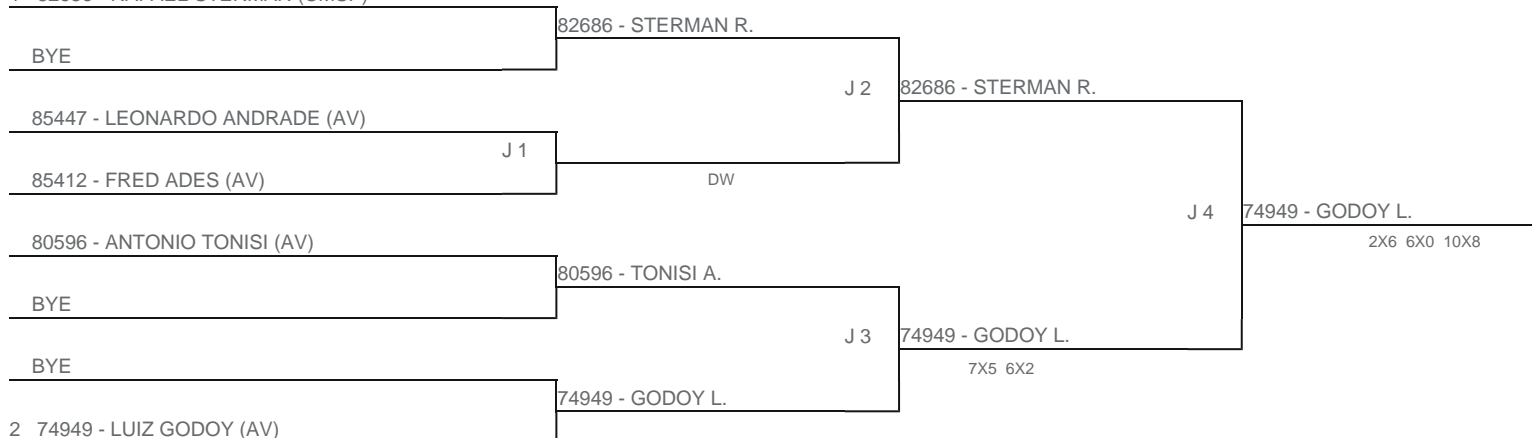

TORNEIO: 2024-124 - COPA PLAY TENNIS DE CLASSES - MORUMBY
CATEGORIA: 5M1
BÔNUS: QUALIDADE DA CHAVE 0% | QUANTIDADE DE INSCRITOS 0%
G2 - RANKING: 02/07/24

1 82686 - RAFAEL STERMAN (CMSP)

Esta chave foi elaborada pelo departamento técnico da Federação Paulista de Tênis nenhuma alteração poderá ser feita sem expresse consentimento desta.