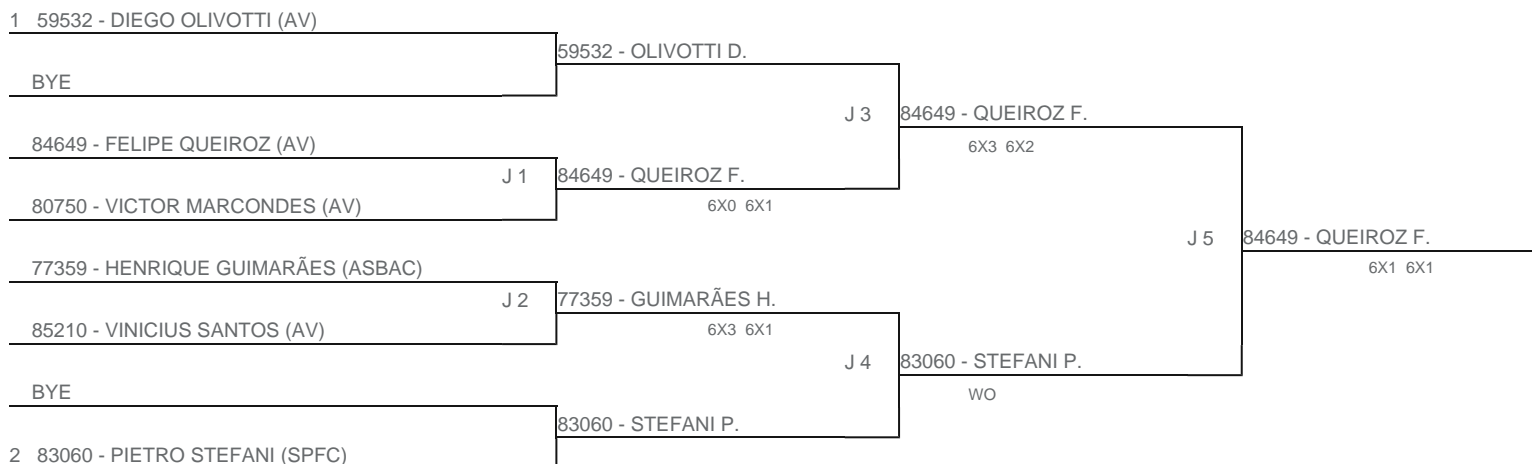

TORNEIO: 2024-124 - COPA PLAY TENNIS DE CLASSES - MORUMBY
CATEGORIA: PM1
BÔNUS: QUALIDADE DA CHAVE 0% | QUANTIDADE DE INSCRITOS 0%
G2 - RANKING: 02/07/2024

Esta chave foi elaborada pelo departamento técnico da Federação Paulista de Tênis nenhuma alteração poderá ser feita sem expresse consentimento desta.