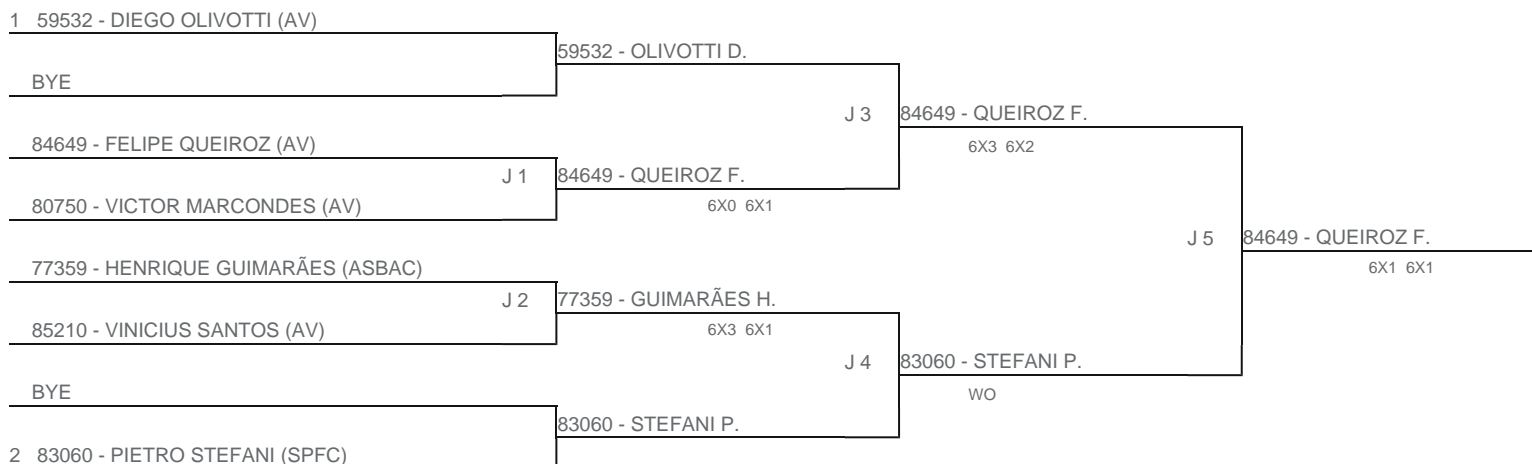

TORNEIO: 2024-124 - COPA PLAY TENNIS DE CLASSES - MORUMBY  
CATEGORIA: PM1  
BÔNUS: QUALIDADE DA CHAVE 0% | QUANTIDADE DE INSCRITOS 0%  
G2 - RANKING: 02/07/24

Esta chave foi elaborada pelo departamento técnico da Federação Paulista de Tênis nenhuma alteração poderá ser feita sem expresse consentimento desta.