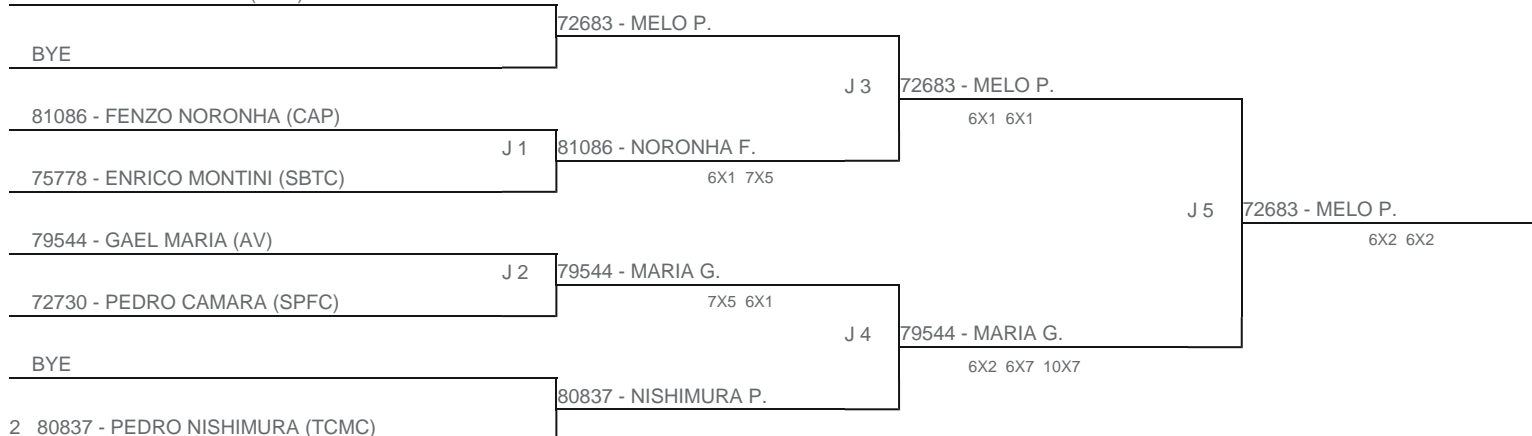

TORNEIO: 2024-125 - COPA PLAY TENNIS INFANTOJUVENIL - MORUMBY
CATEGORIA: 12M
BÔNUS: QUALIDADE DA CHAVE 0% | QUANTIDADE DE INSCRITOS 0%
G2 - RANKING: 09/07/24

1 72683 - PEDRO MELO (ECP)

Esta chave foi elaborada pelo departamento técnico da Federação Paulista de Tênis nenhuma alteração poderá ser feita sem expresse consentimento desta.