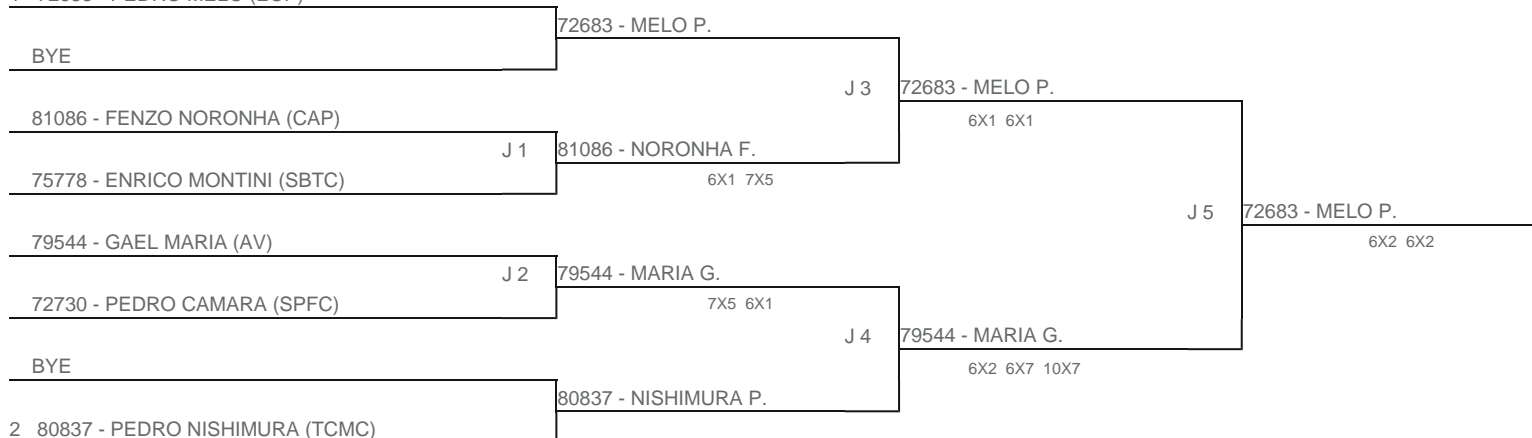

TORNEIO: 2024-125 - COPA PLAY TENNIS INFANTOJUVENIL - MORUMBY
CATEGORIA: 12M
BÔNUS: QUALIDADE DA CHAVE 0% | QUANTIDADE DE INSCRITOS 0%
G2 - RANKING: 09/07/2024

1 72683 - PEDRO MELO (ECP)

Esta chave foi elaborada pelo departamento técnico da Federação Paulista de Tênis nenhuma alteração poderá ser feita sem expresse consentimento desta.