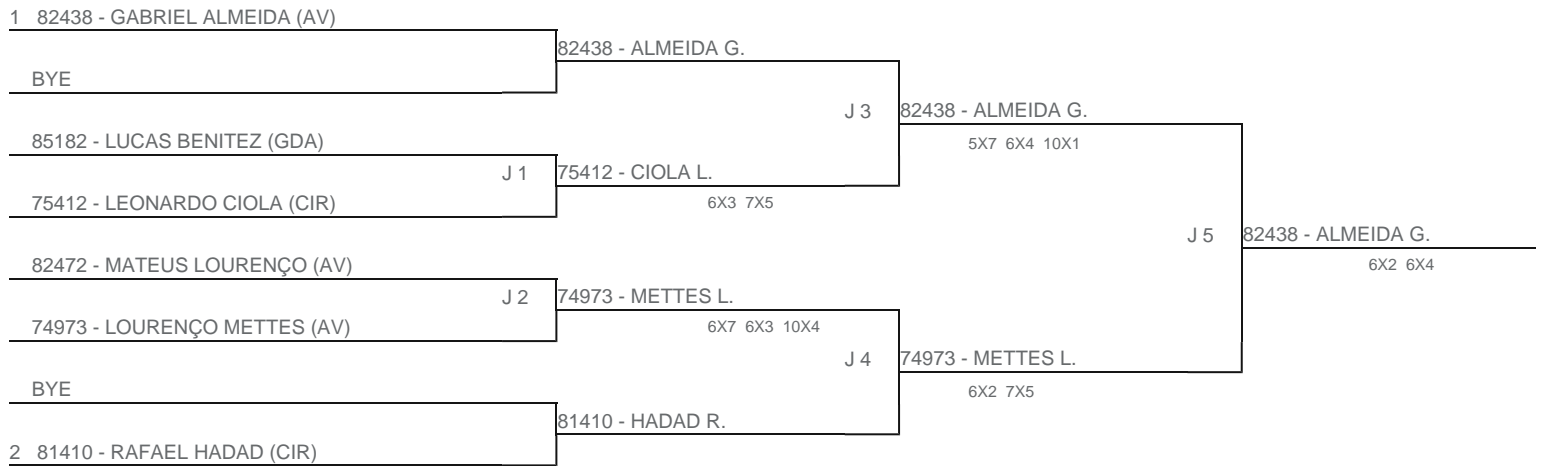

TORNEIO: 2024-125 - COPA PLAY TENNIS INFANTOJUVENIL - MORUMBY  
CATEGORIA: 14M  
BÔNUS: QUALIDADE DA CHAVE 0% | QUANTIDADE DE INSCRITOS 0%  
G2 - RANKING: 09/07/2024

Esta chave foi elaborada pelo departamento técnico da Federação Paulista de Tênis nenhuma alteração poderá ser feita sem expresse consentimento desta.