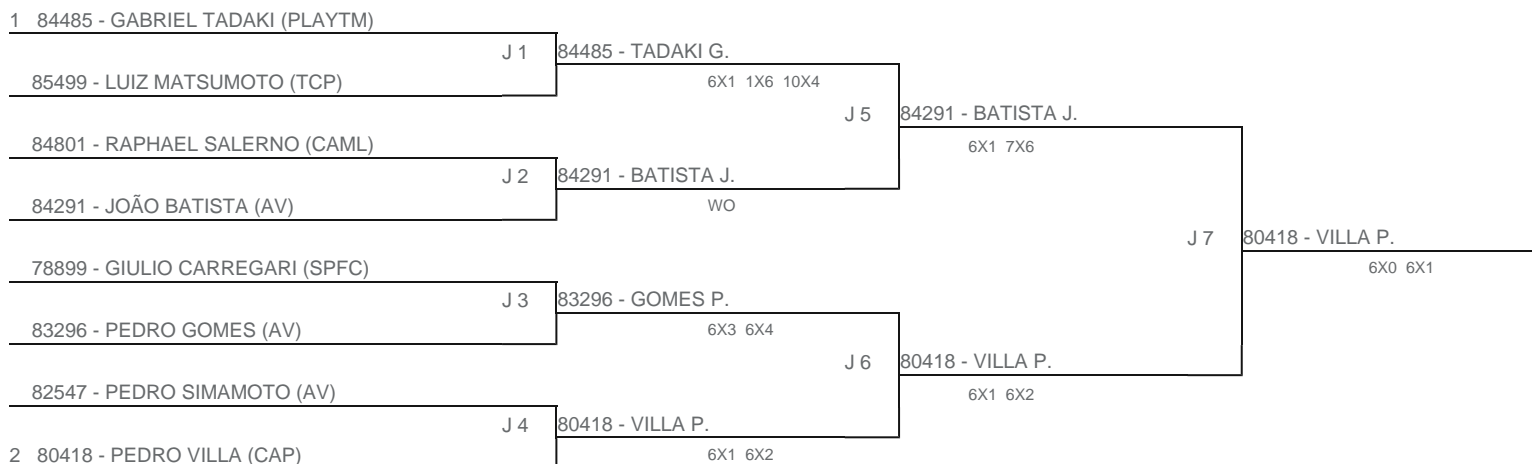

TORNEIO: 2024-125 - COPA PLAY TENNIS INFANTOJUVENIL - MORUMBY
CATEGORIA: 14MP
BÔNUS: QUALIDADE DA CHAVE 0% | QUANTIDADE DE INSCRITOS 0%
G2 - RANKING: 09/07/24

Esta chave foi elaborada pelo departamento técnico da Federação Paulista de Tênis nenhuma alteração poderá ser feita sem expresse consentimento desta.