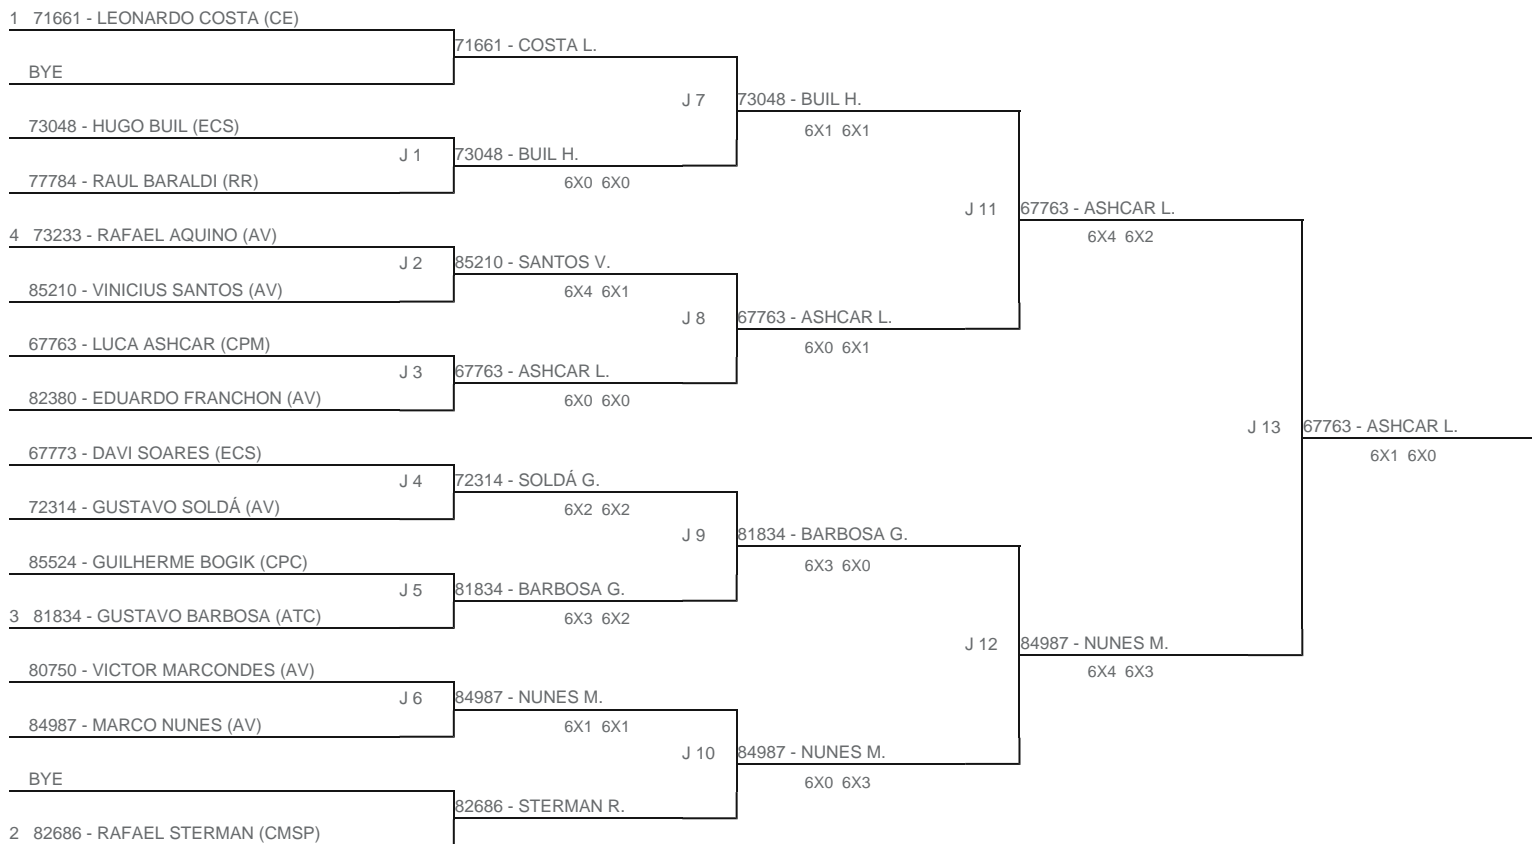

TORNEIO: 2024-125 - COPA PLAY TENNIS INFANTOJUVENIL - MORUMBY  
CATEGORIA: 16M  
BÔNUS: QUALIDADE DA CHAVE 0% | QUANTIDADE DE INSCRITOS 10%  
G2 - RANKING: 09/07/24

Esta chave foi elaborada pelo departamento técnico da Federação Paulista de Tênis nenhuma alteração poderá ser feita sem expresse consentimento desta.