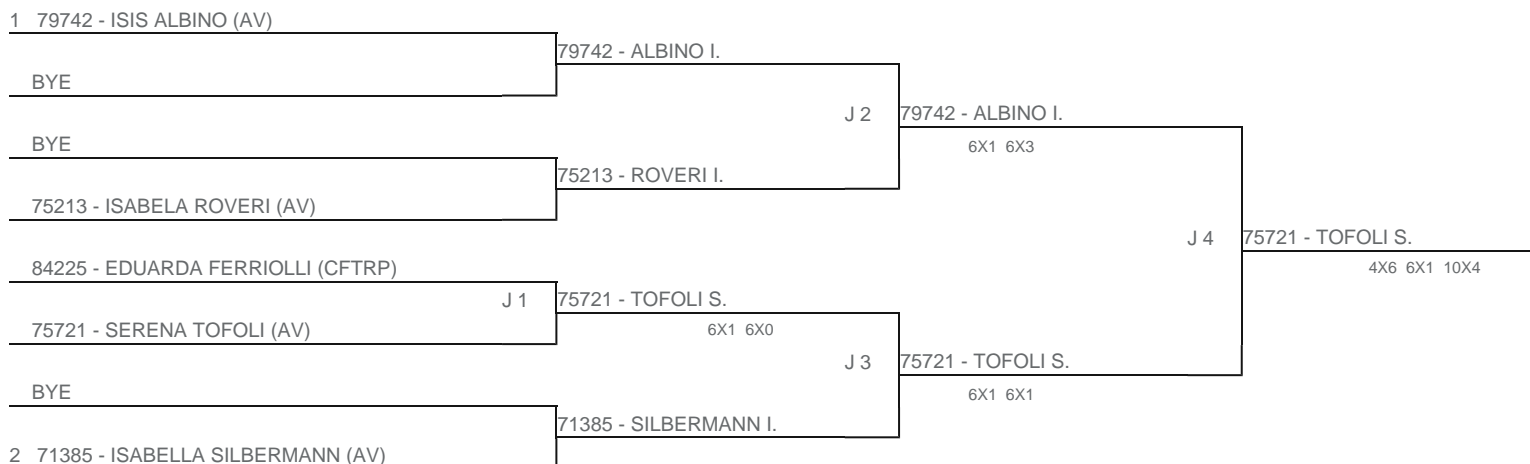

TORNEIO: 2024-127 - CIRCUITO DE TÊNIS KIDS E INFANTOJUVENIL 2024 - 1ª ETAPA - CFTRP
CATEGORIA: 14F
BÔNUS: QUALIDADE DA CHAVE 0% | QUANTIDADE DE INSCRITOS 0%
G1 - RANKING: 09/07/24

Esta chave foi elaborada pelo departamento técnico da Federação Paulista de Tênis nenhuma alteração poderá ser feita sem expresse consentimento desta.