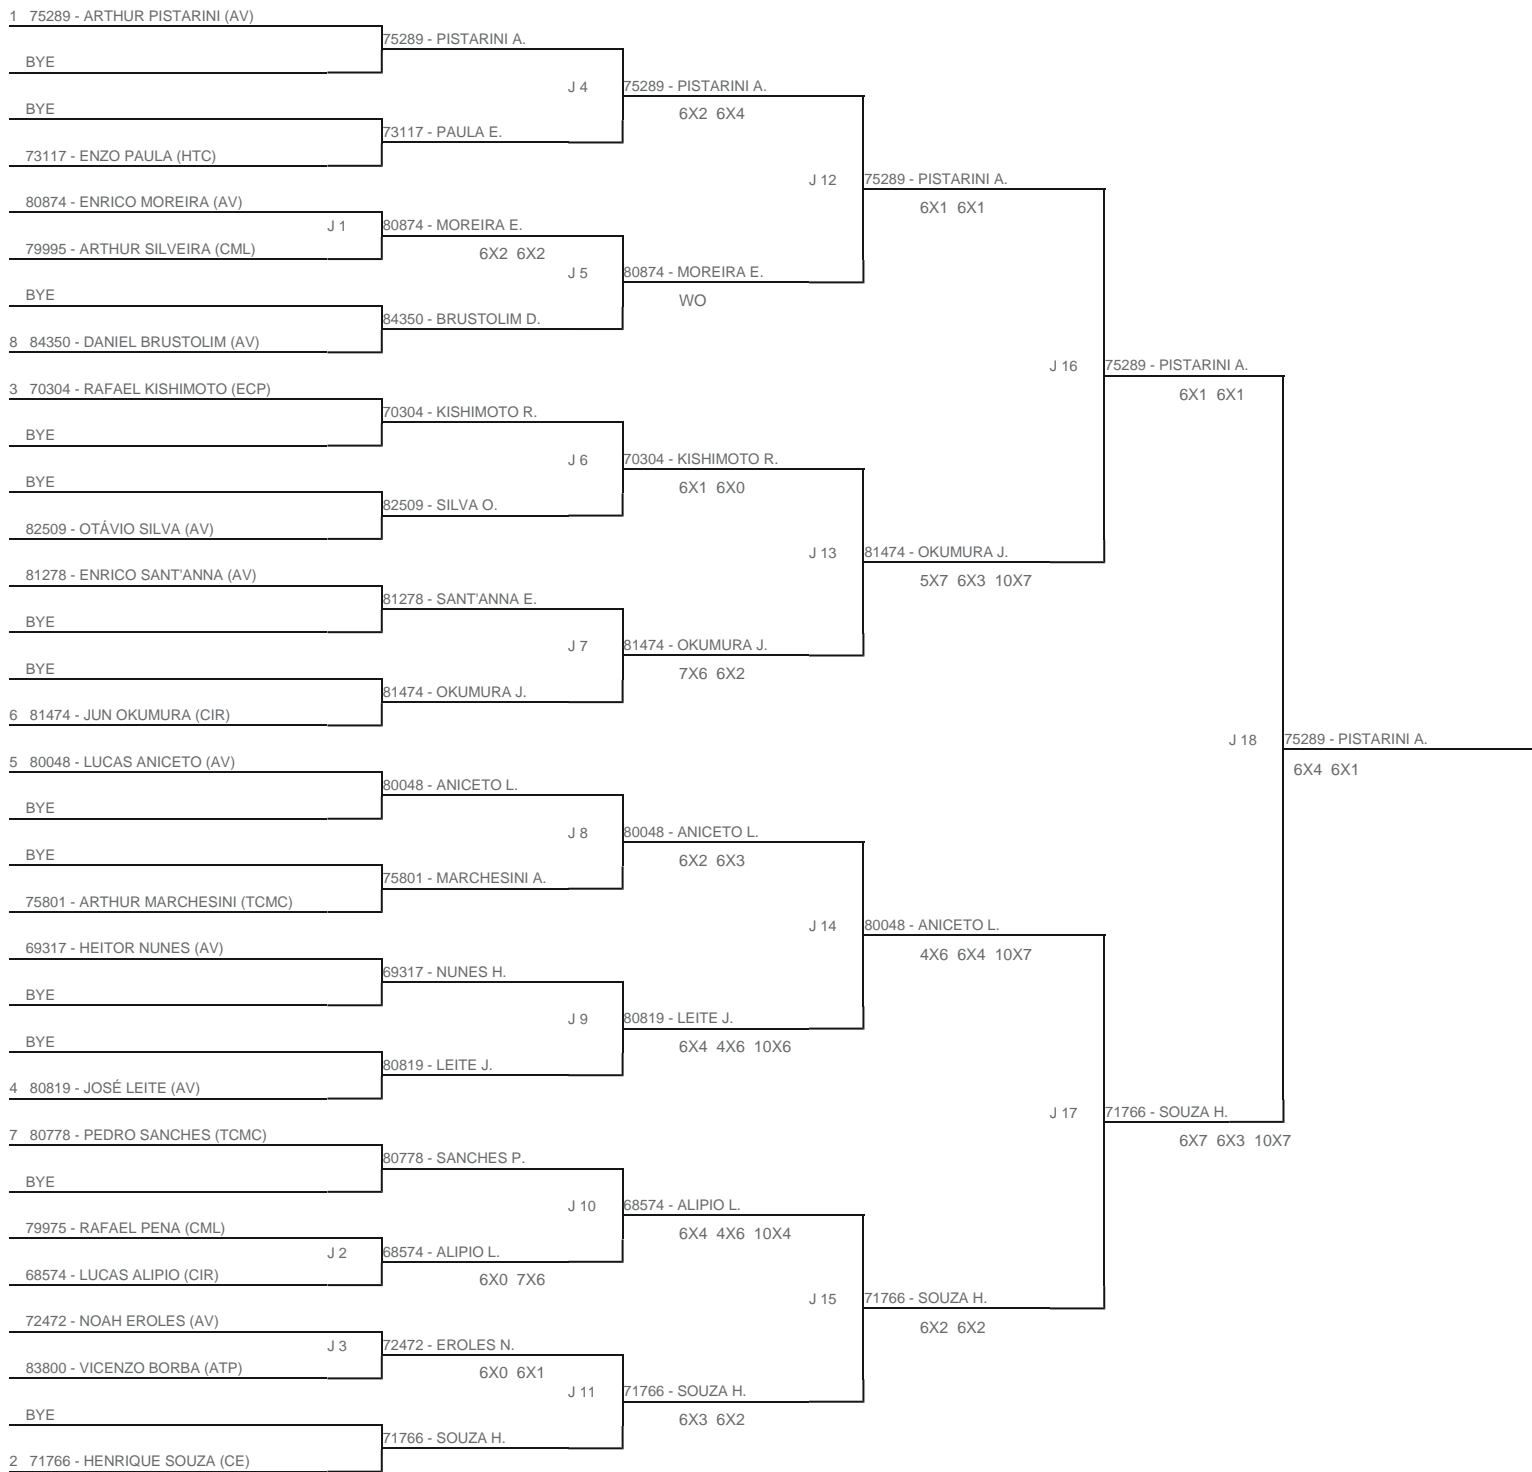

TORNEIO: 2024-127 - CIRCUITO DE TÊNIS KIDS E INFANTOJUVENIL 2024 - 1ª ETAPA - CFTRP

CATEGORIA: 14M

BÔNUS: QUALIDADE DA CHAVE 0% | QUANTIDADE DE INSCRITOS 20%

G1 - RANKING: 09/07/24

Esta chave foi elaborada pelo departamento técnico da Federação Paulista de Tênis nenhuma alteração poderá ser feita sem expresse consentimento desta.