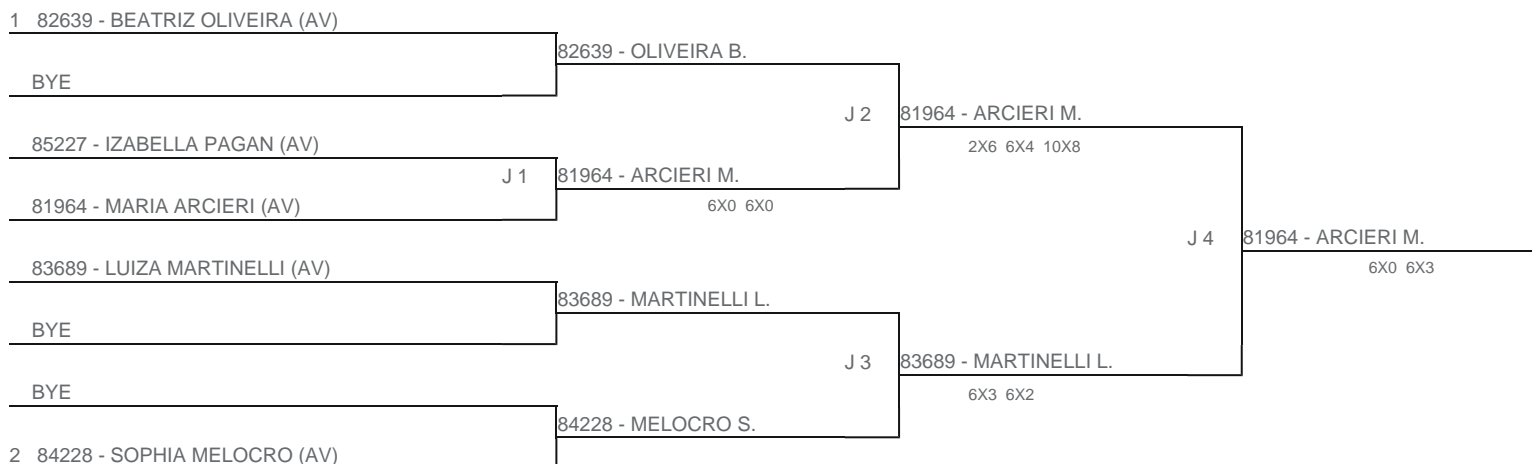

TORNEIO: 2024-128 - CIRCUITO PAULISTA KIDS - CFTRP - 1ª ETAPA
CATEGORIA: 11F
BÔNUS: QUALIDADE DA CHAVE 0% | QUANTIDADE DE INSCRITOS 0%
G1 - RANKING: 09/07/2024

Esta chave foi elaborada pelo departamento técnico da Federação Paulista de Tênis nenhuma alteração poderá ser feita sem expresse consentimento desta.