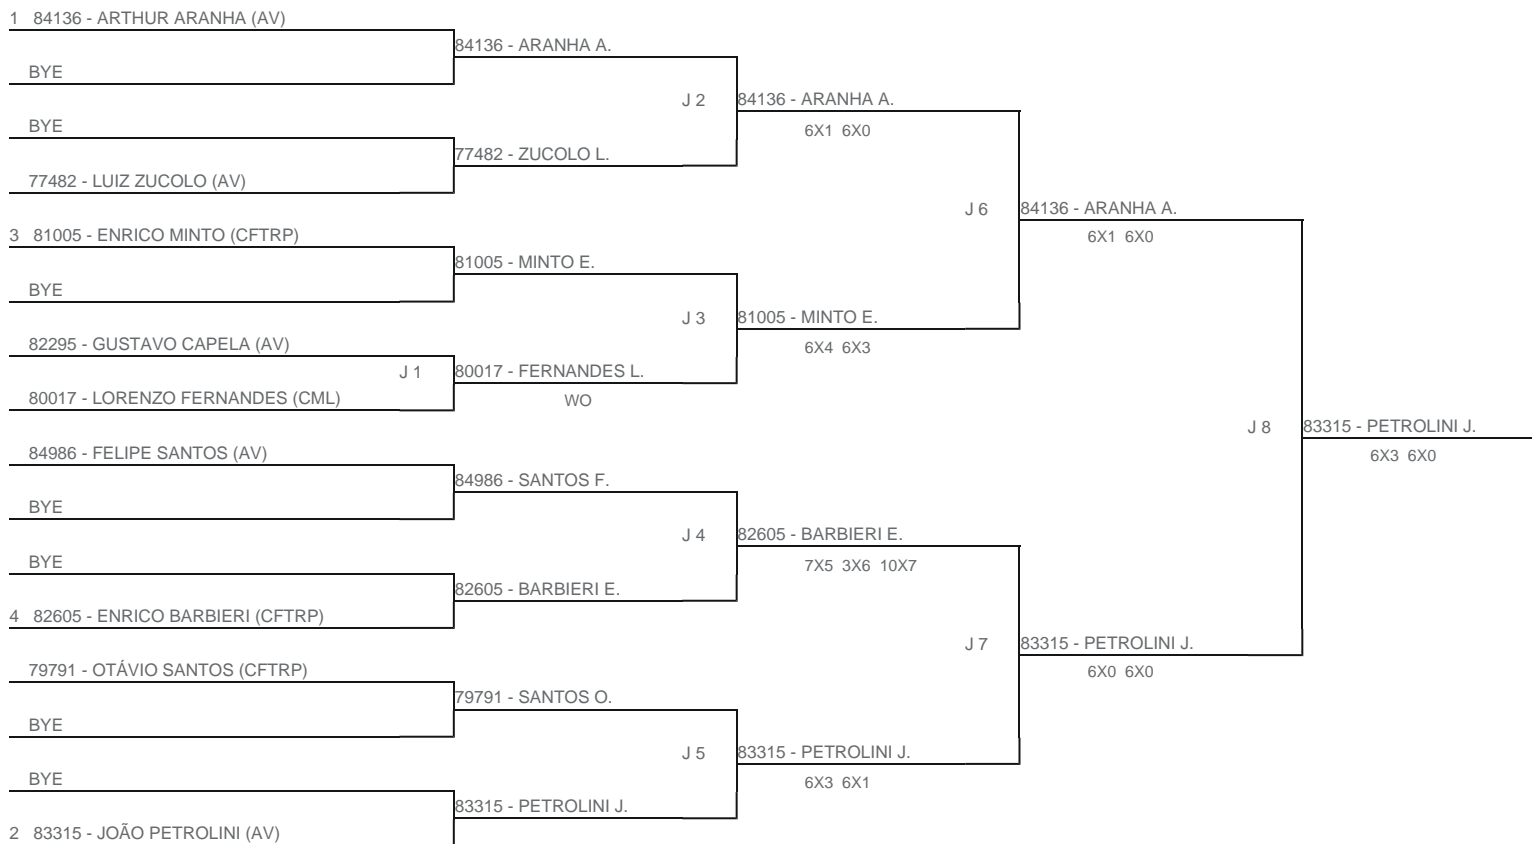

TORNEIO: 2024-128 - CIRCUITO PAULISTA KIDS - CFTRP - 1ª ETAPA
CATEGORIA: 11M
BÔNUS: QUALIDADE DA CHAVE 0% | QUANTIDADE DE INSCRITOS 10%
G1 - RANKING: 09/07/24

Esta chave foi elaborada pelo departamento técnico da Federação Paulista de Tênis nenhuma alteração poderá ser feita sem expresse consentimento desta.