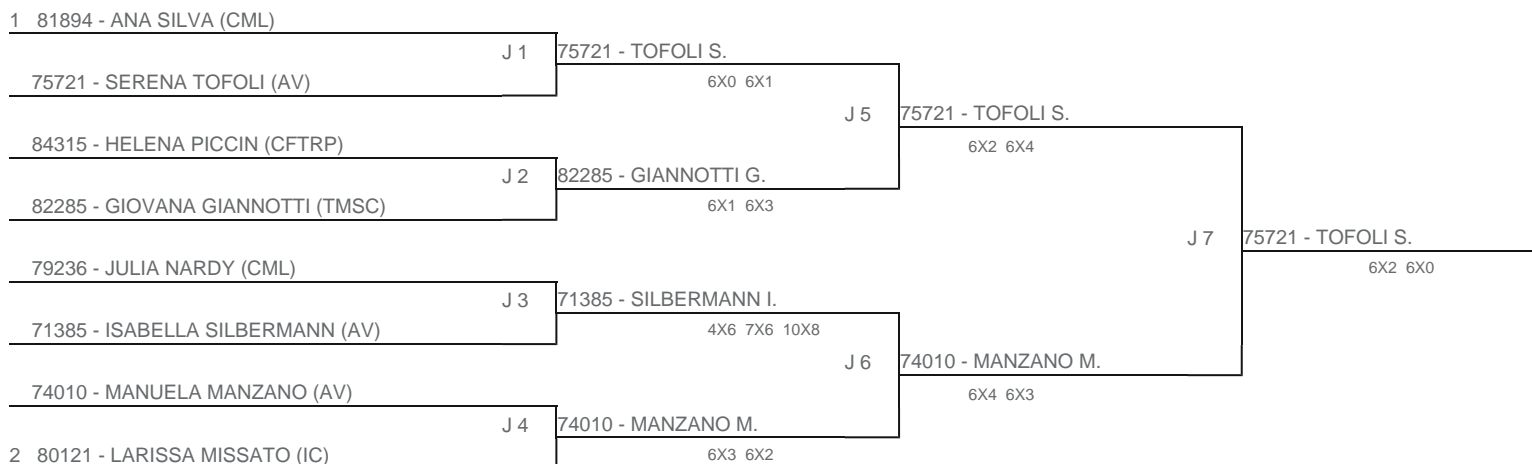

TORNEIO: 2024-131 - CIRCUITO DE TÊNIS KIDS E INFANTOJUVENIL 2024 - 3ª ETAPA - CFTRP
CATEGORIA: 14F
BÔNUS: QUALIDADE DA CHAVE 0% | QUANTIDADE DE INSCRITOS 0%
G1 - RANKING: 16/07/24

Esta chave foi elaborada pelo departamento técnico da Federação Paulista de Tênis nenhuma alteração poderá ser feita sem expresse consentimento desta.