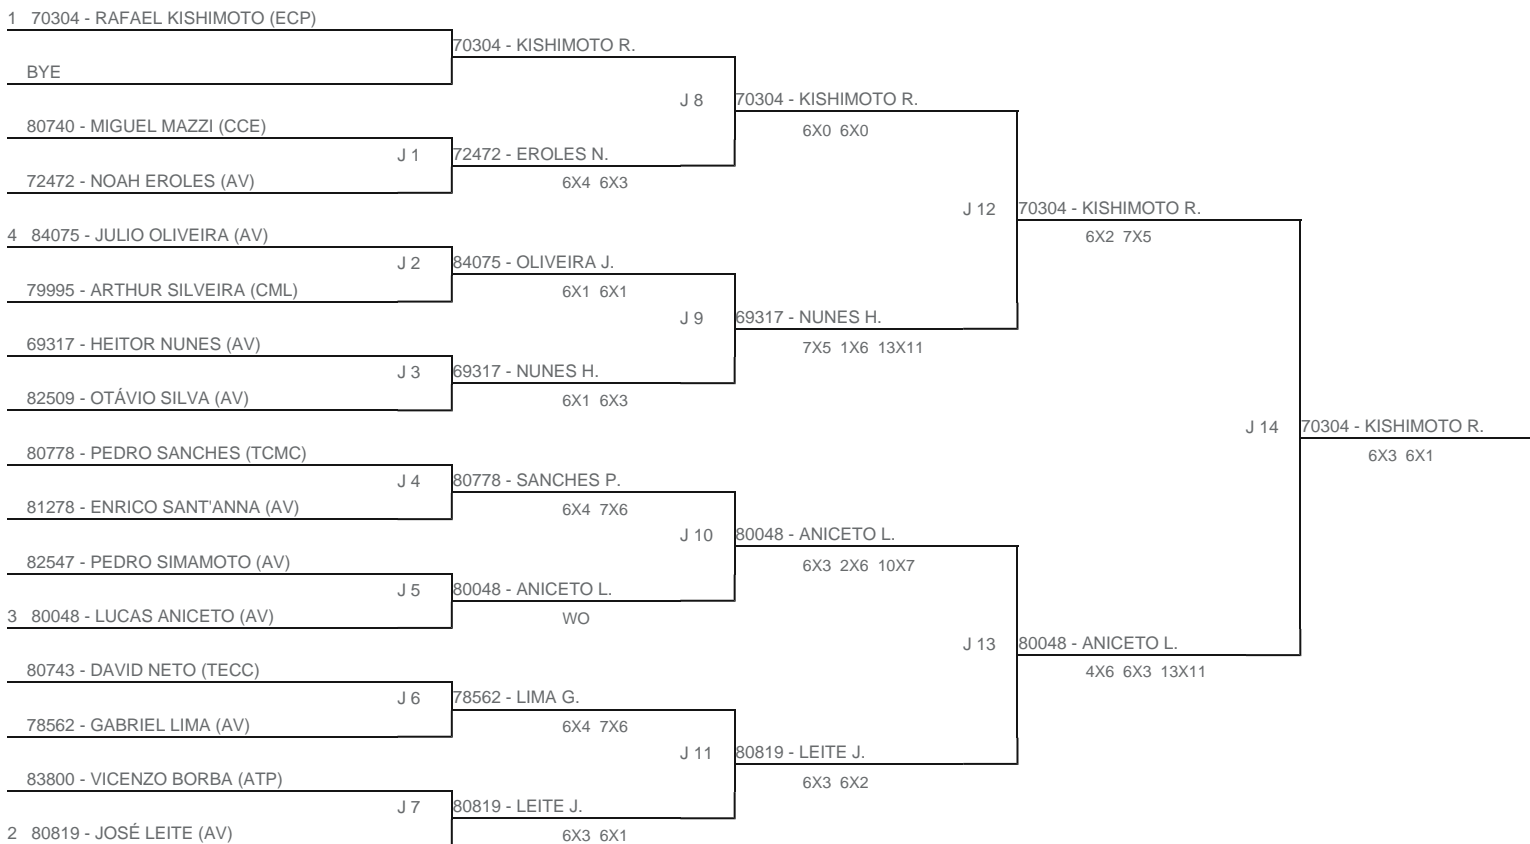

TORNEIO: 2024-131 - CIRCUITO DE TÊNIS KIDS E INFANTOJUVENIL 2024 - 3ª ETAPA - CFTRP

CATEGORIA: 14M

BÔNUS: QUALIDADE DA CHAVE 0% | QUANTIDADE DE INSCRITOS 10%

G1 - RANKING: 16/07/24

Esta chave foi elaborada pelo departamento técnico da Federação Paulista de Tênis nenhuma alteração poderá ser feita sem expresso consentimento desta.