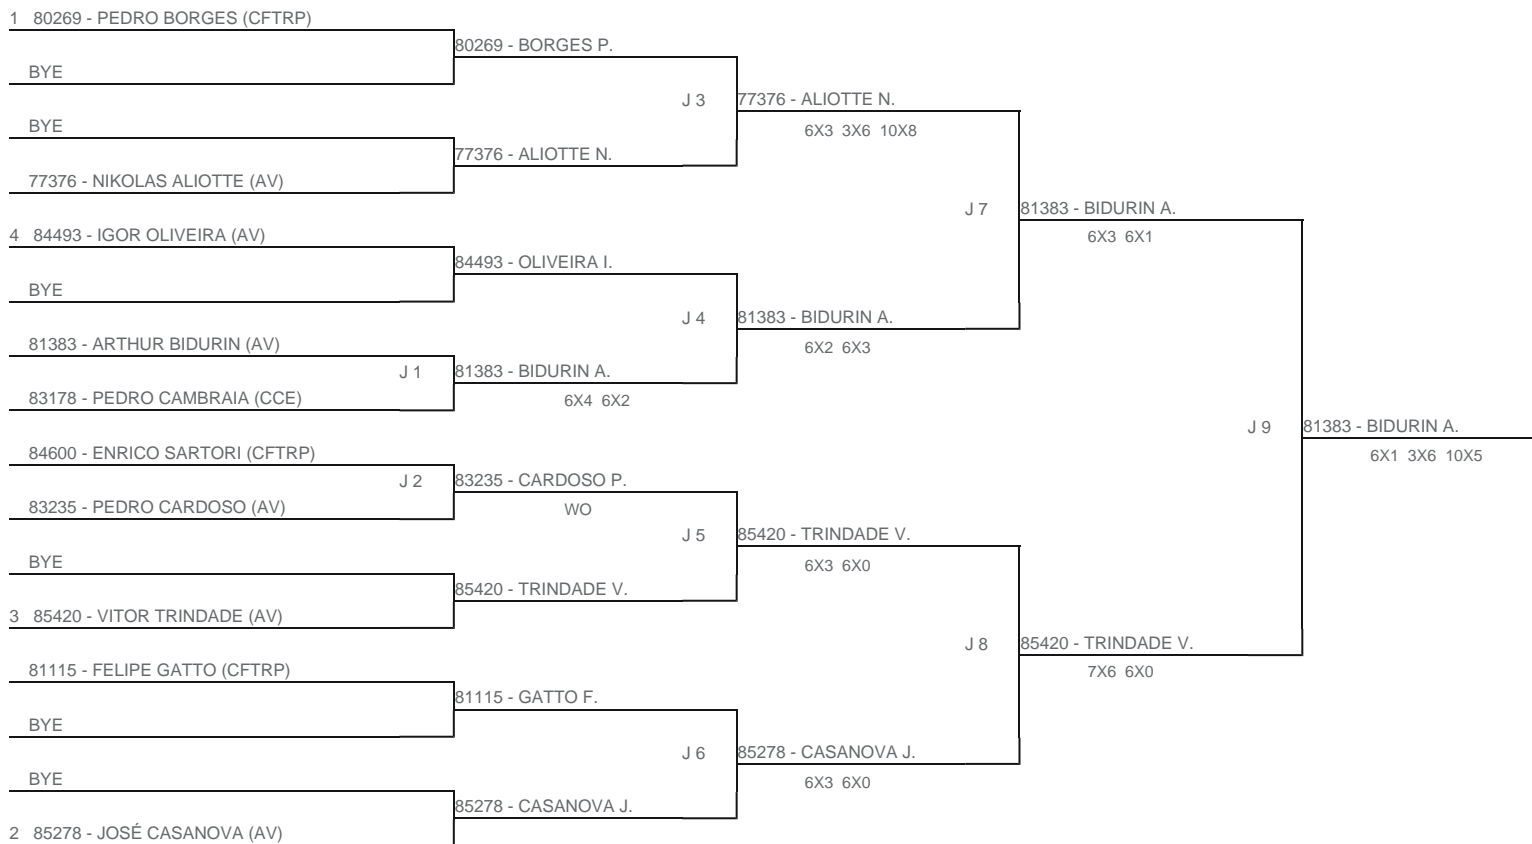

TORNEIO: 2024-131 - CIRCUITO DE TÊNIS KIDS E INFANTOJUVENIL 2024 - 3ª ETAPA - CFTRP

CATEGORIA: 14MP

BÔNUS: QUALIDADE DA CHAVE 0% | QUANTIDADE DE INSCRITOS 10%

G1 - RANKING: 16/07/2024

Esta chave foi elaborada pelo departamento técnico da Federação Paulista de Tênis nenhuma alteração poderá ser feita sem expresse consentimento desta.