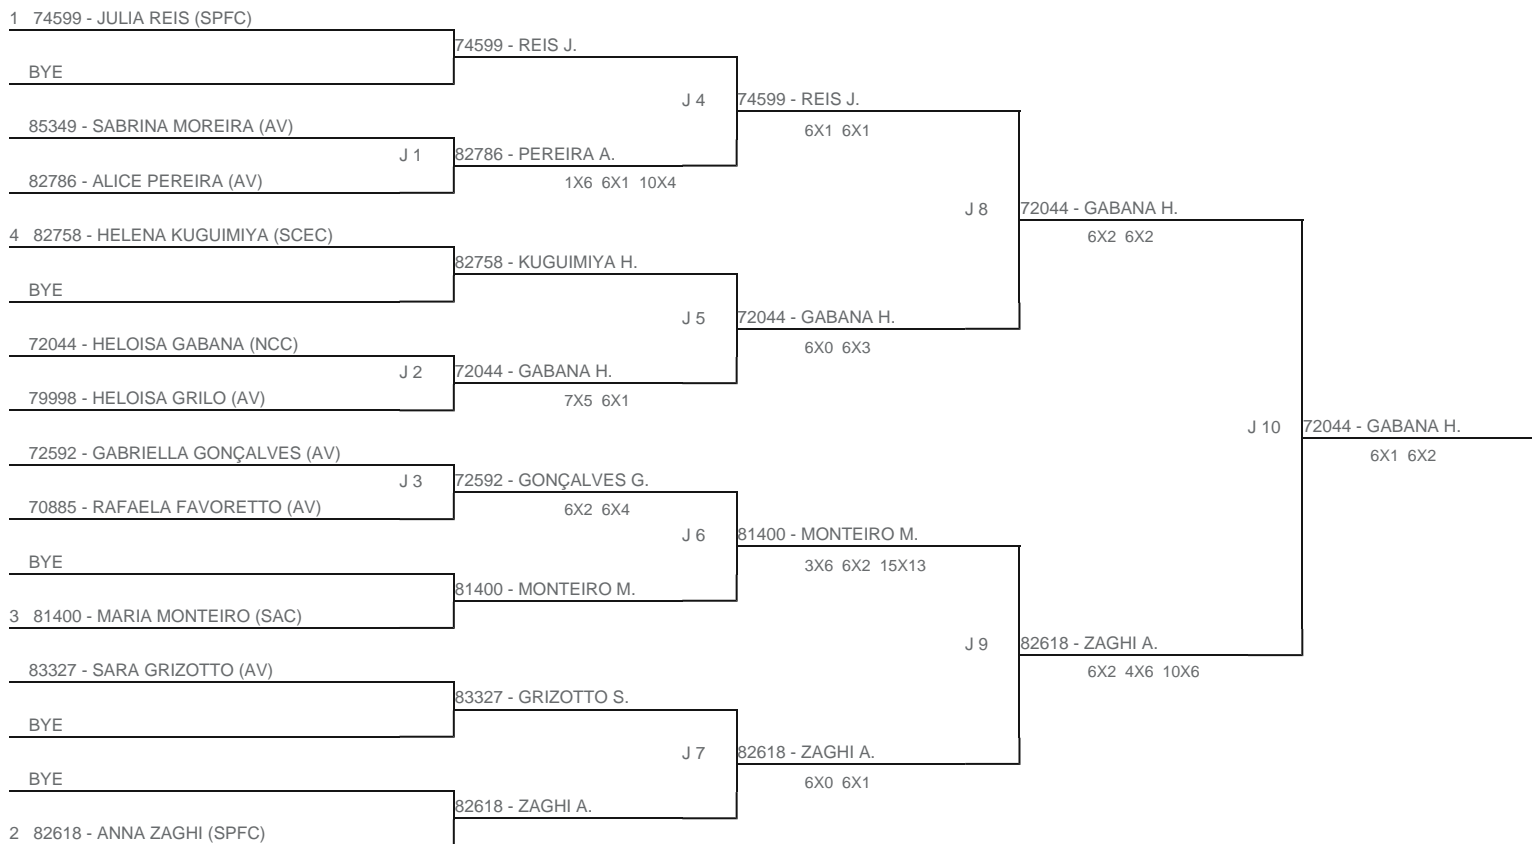

TORNEIO: 2024-137 - COPA PLAY TENNIS INFANTOJUVENIL - MORUMBY
CATEGORIA: 14F
BÔNUS: QUALIDADE DA CHAVE 0% | QUANTIDADE DE INSCRITOS 10%
G2 - RANKING: 23/07/2024

Esta chave foi elaborada pelo departamento técnico da Federação Paulista de Tênis nenhuma alteração poderá ser feita sem expresse consentimento desta.