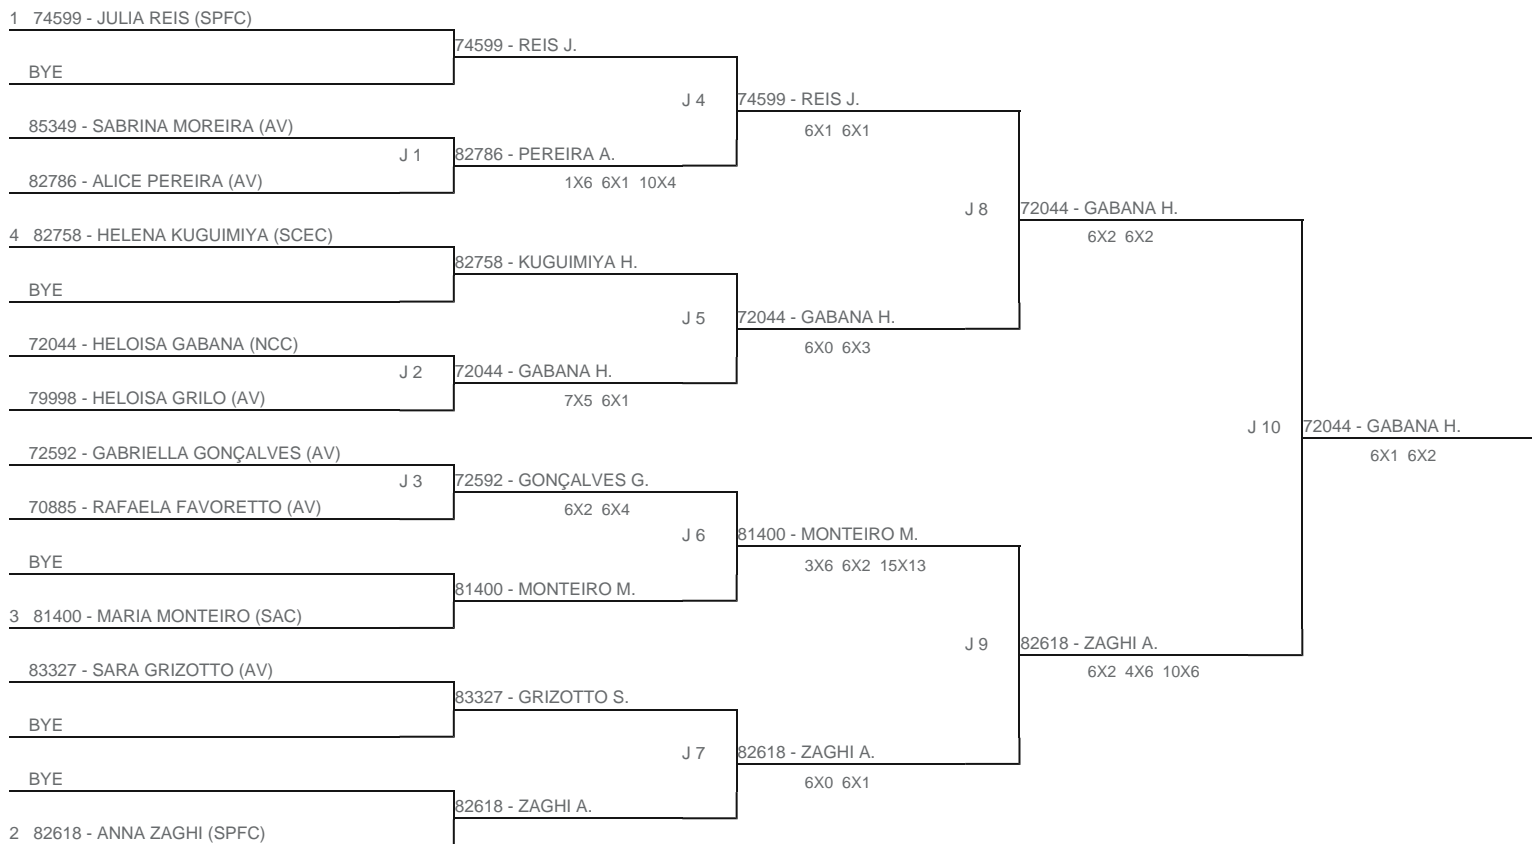

TORNEIO: 2024-137 - COPA PLAY TENNIS INFANTOJUVENIL - MORUMBY  
CATEGORIA: 14F  
BÔNUS: QUALIDADE DA CHAVE 0% | QUANTIDADE DE INSCRITOS 10%  
G2 - RANKING: 23/07/24

Esta chave foi elaborada pelo departamento técnico da Federação Paulista de Tênis nenhuma alteração poderá ser feita sem expresse consentimento desta.