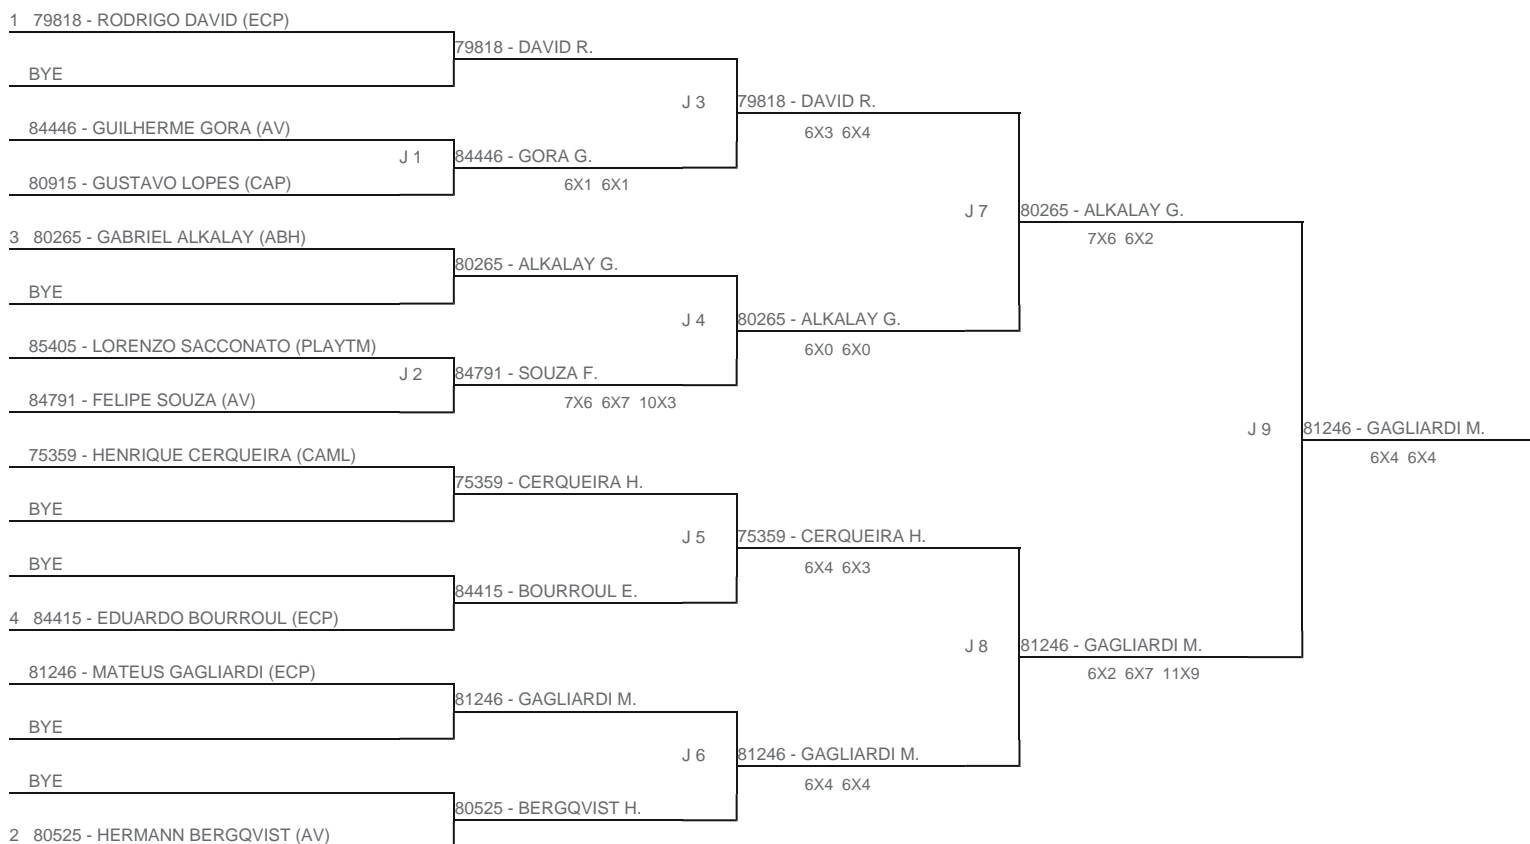

TORNEIO: 2024-137 - COPA PLAY TENNIS INFANTOJUVENIL - MORUMBY
CATEGORIA: 12MP
BÔNUS: QUALIDADE DA CHAVE 0% | QUANTIDADE DE INSCRITOS 10%
G2 - RANKING: 23/07/24

Esta chave foi elaborada pelo departamento técnico da Federação Paulista de Tênis nenhuma alteração poderá ser feita sem expresse consentimento desta.