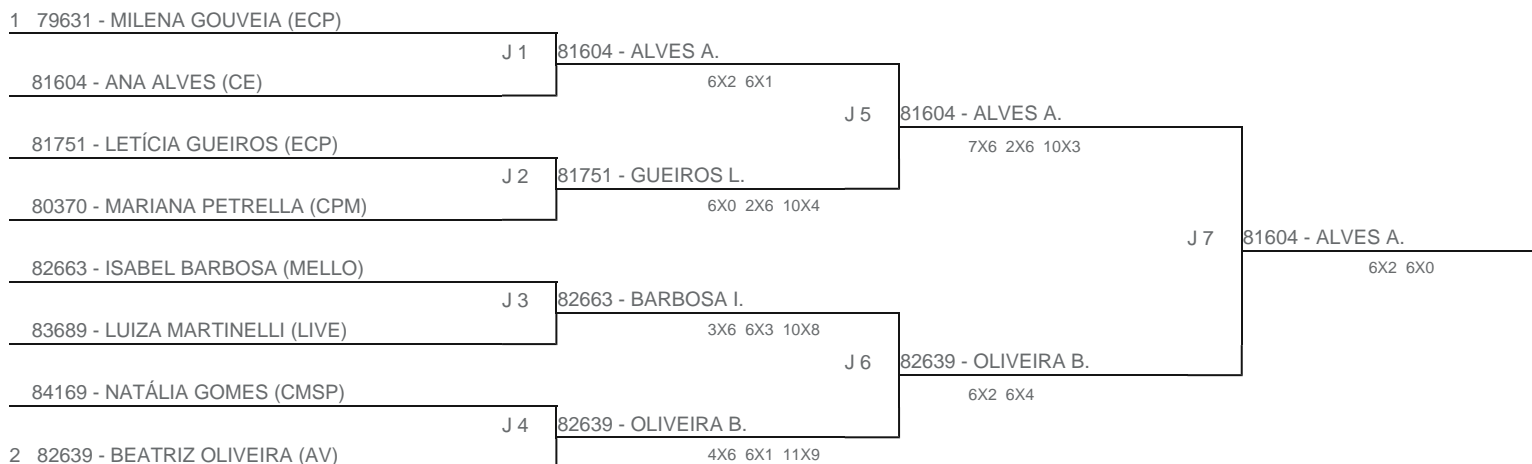

TORNEIO: 2024-139 - CIRCUITO PAULISTA KIDS - RR TÊNIS
CATEGORIA: 11F
BÔNUS: QUALIDADE DA CHAVE 10% | QUANTIDADE DE INSCRITOS 0%
G1 - RANKING: 23/07/24

Esta chave foi elaborada pelo departamento técnico da Federação Paulista de Tênis nenhuma alteração poderá ser feita sem expresse consentimento desta.