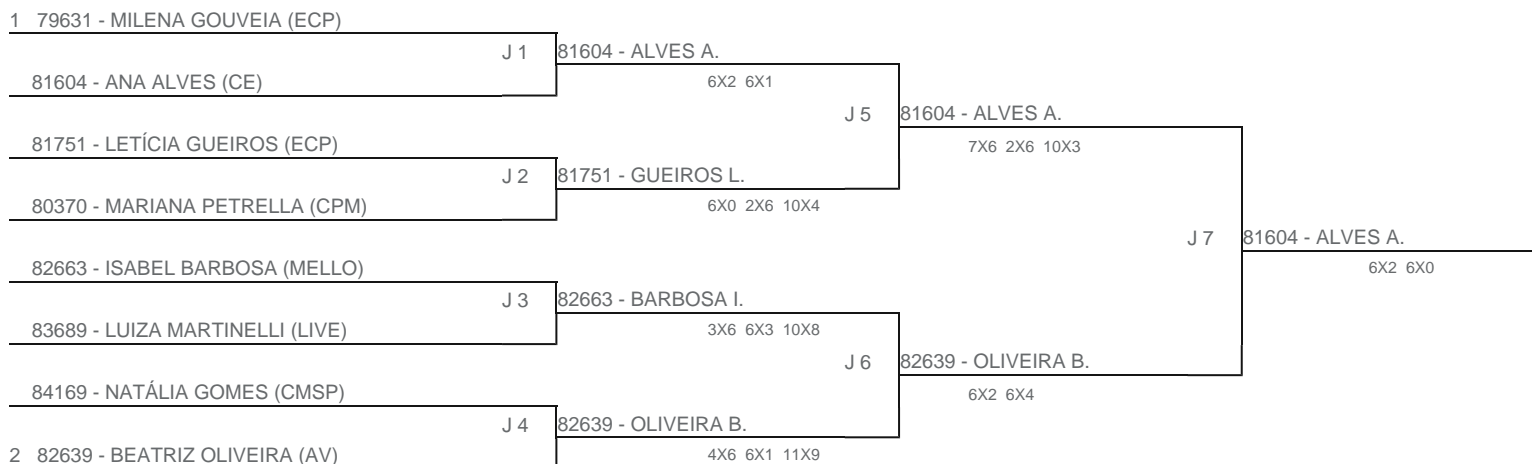

TORNEIO: 2024-139 - CIRCUITO PAULISTA KIDS - RR TÊNIS
CATEGORIA: 11F
BÔNUS: QUALIDADE DA CHAVE 10% | QUANTIDADE DE INSCRITOS 0%
G1 - RANKING: 23/07/2024

Esta chave foi elaborada pelo departamento técnico da Federação Paulista de Tênis nenhuma alteração poderá ser feita sem expresse consentimento desta.