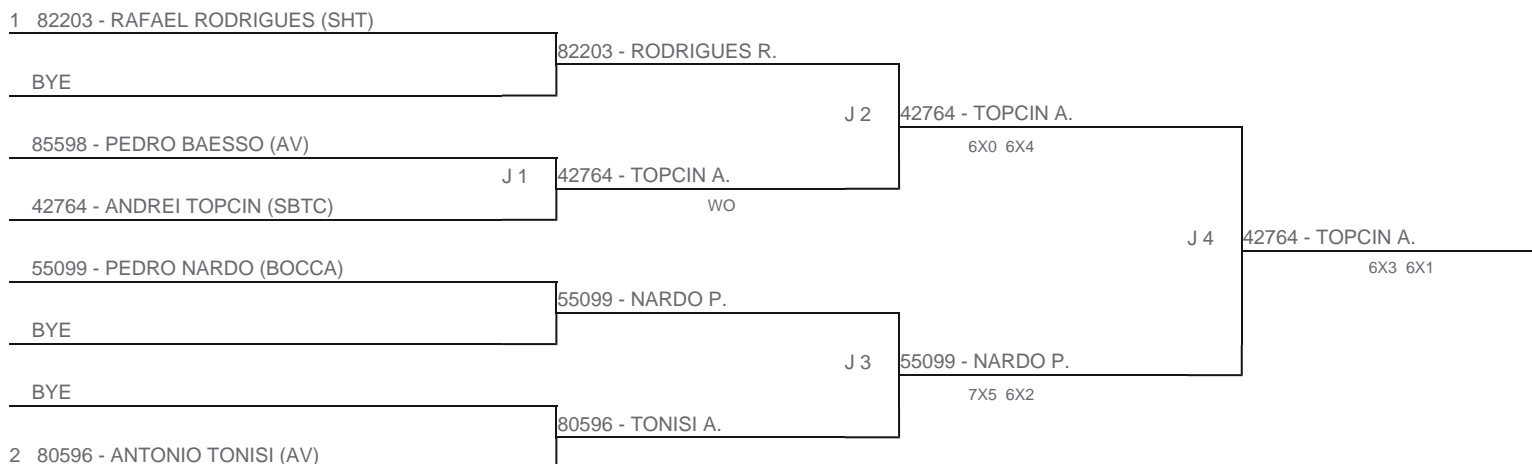

TORNEIO: 2024-144 - CIRCUITO FPT DE ADULTOS E SENIORS - MESC
CATEGORIA: 29M
BÔNUS: QUALIDADE DA CHAVE 0% | QUANTIDADE DE INSCRITOS 0%
G1 - RANKING: 06/08/24

Esta chave foi elaborada pelo departamento técnico da Federação Paulista de Tênis nenhuma alteração poderá ser feita sem expresse consentimento desta.