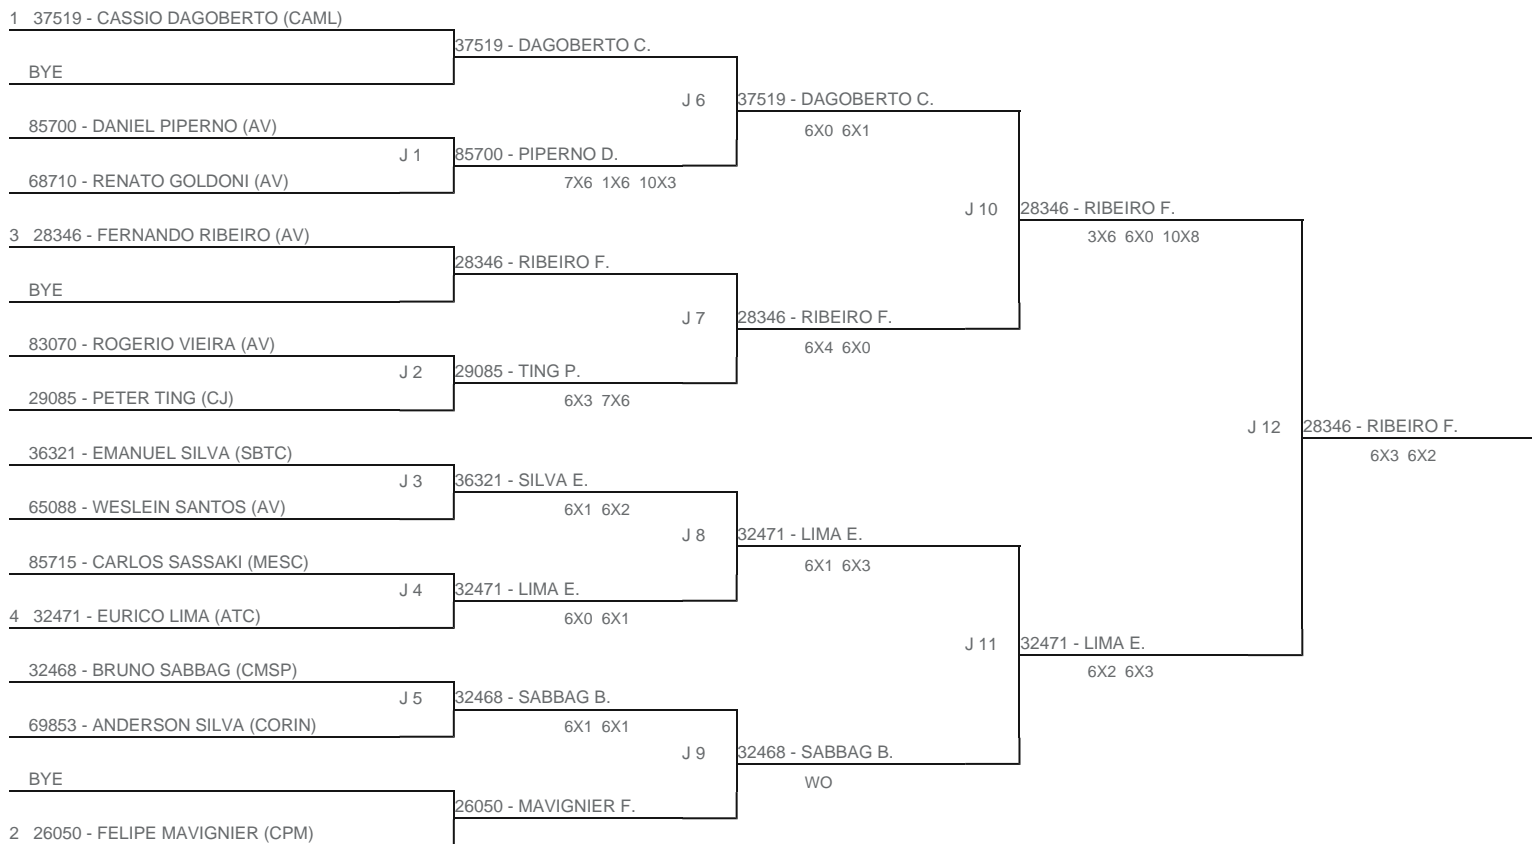

TORNEIO: 2024-144 - CIRCUITO FPT DE ADULTOS E SENIORS - MESC
 CATEGORIA: 40M
 BÔNUS: QUALIDADE DA CHAVE 0% | QUANTIDADE DE INSCRITOS 10%
 G1 - RANKING: 06/08/24

Esta chave foi elaborada pelo departamento técnico da Federação Paulista de Tênis nenhuma alteração poderá ser feita sem expresse consentimento desta.