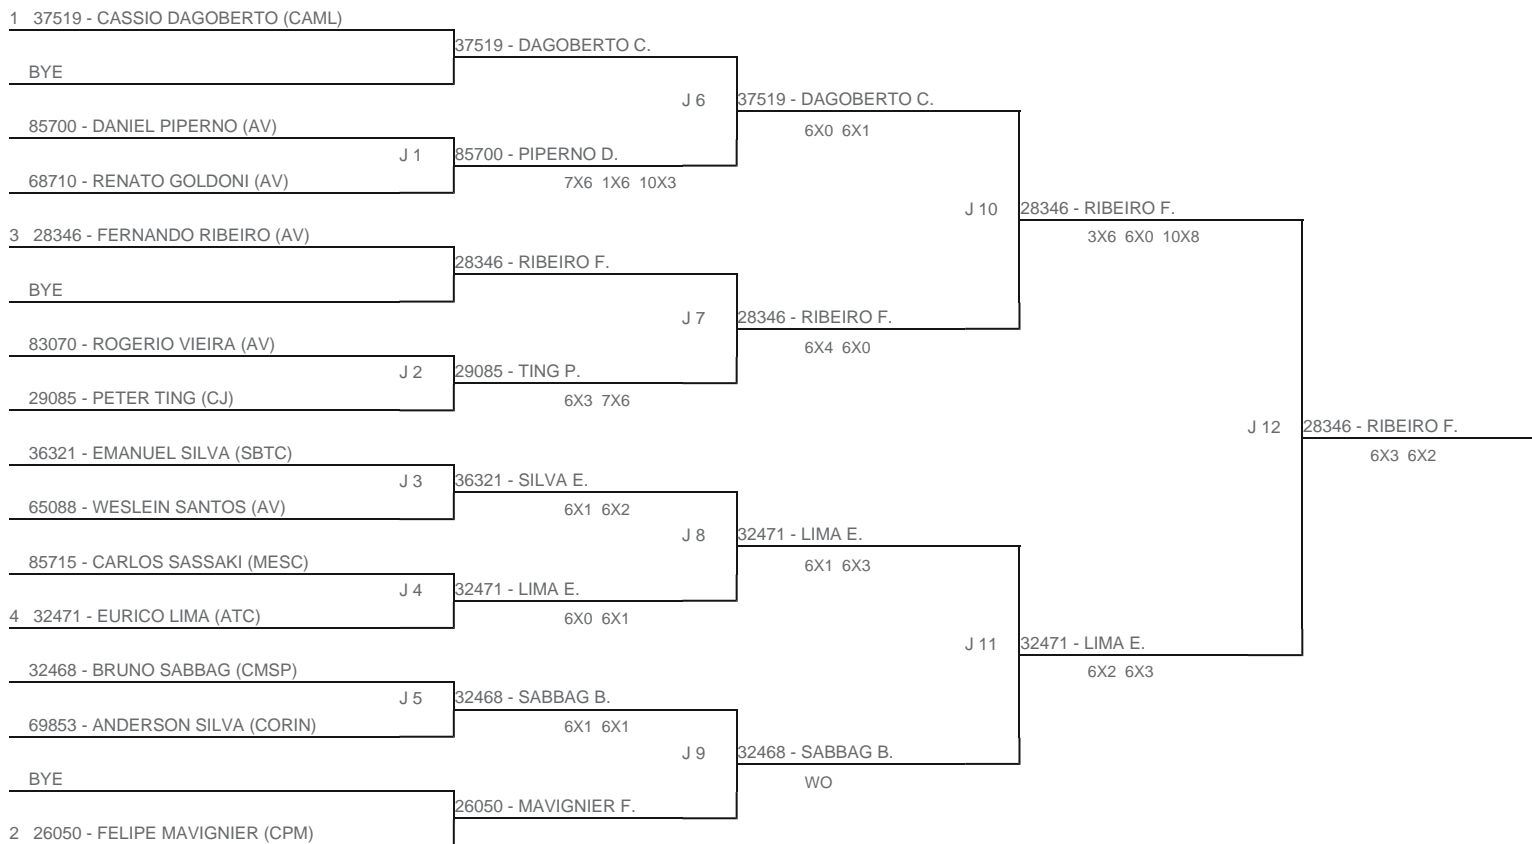

TORNEIO: 2024-144 - CIRCUITO FPT DE ADULTOS E SENIORS - MESC
CATEGORIA: 40M
BÔNUS: QUALIDADE DA CHAVE 0% | QUANTIDADE DE INSCRITOS 10%
G1 - RANKING: 06/08/2024

Esta chave foi elaborada pelo departamento técnico da Federação Paulista de Tênis nenhuma alteração poderá ser feita sem expresse consentimento desta.