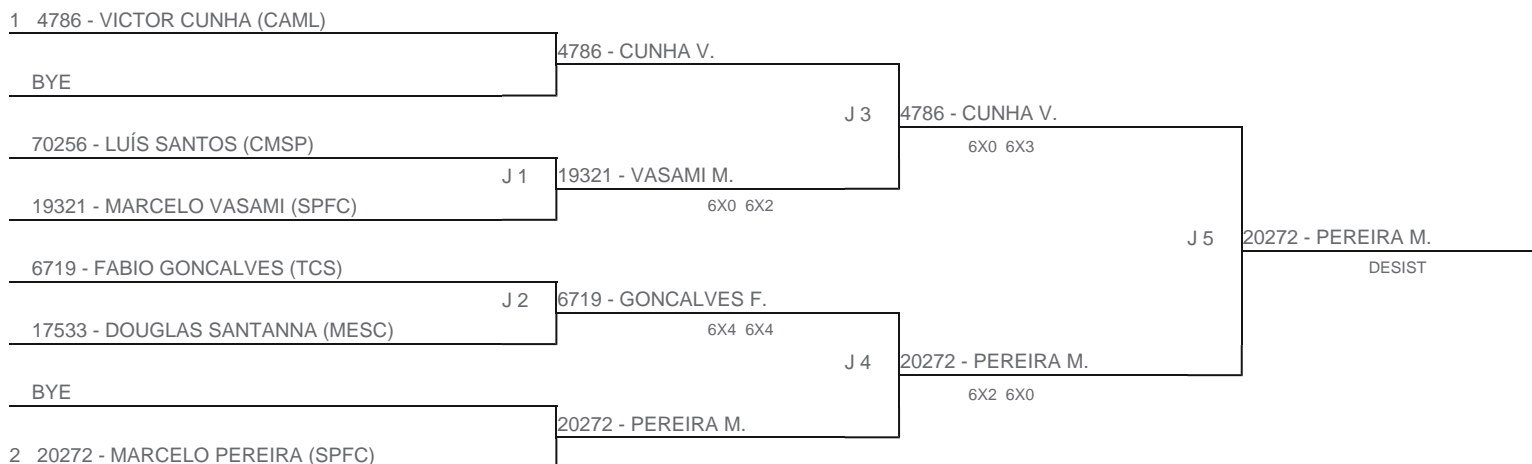

TORNEIO: 2024-144 - CIRCUITO FPT DE ADULTOS E SENIORS - MESC  
CATEGORIA: 50M  
BÔNUS: QUALIDADE DA CHAVE 0% | QUANTIDADE DE INSCRITOS 0%  
G1 - RANKING: 06/08/24

Esta chave foi elaborada pelo departamento técnico da Federação Paulista de Tênis nenhuma alteração poderá ser feita sem expresse consentimento desta.