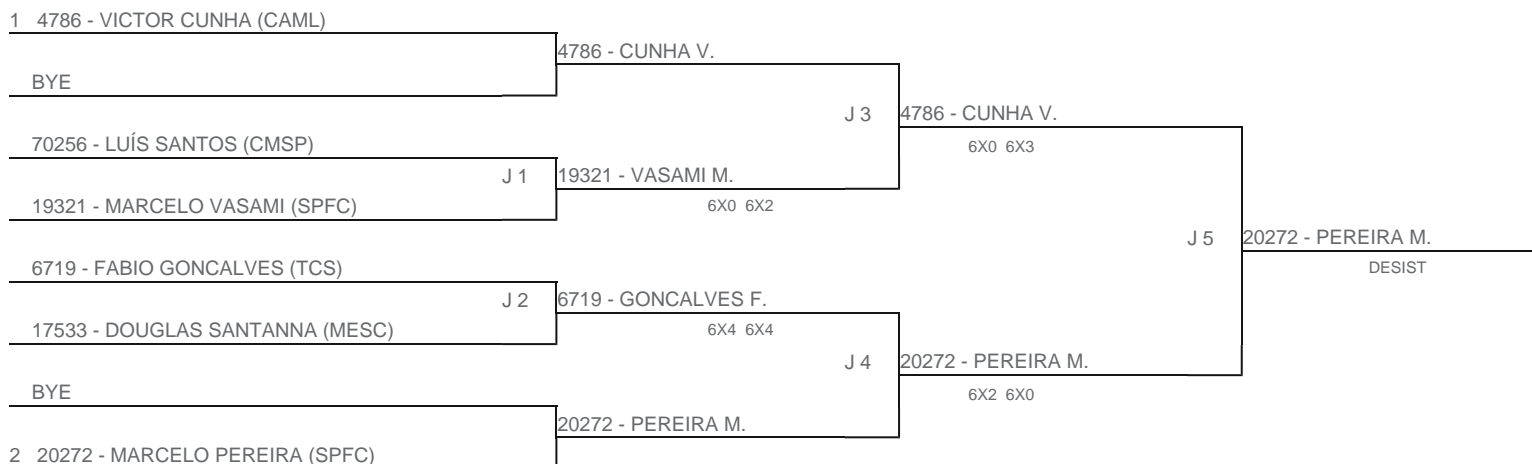

TORNEIO: 2024-144 - CIRCUITO FPT DE ADULTOS E SENIORS - MESC
CATEGORIA: 50M
BÔNUS: QUALIDADE DA CHAVE 0% | QUANTIDADE DE INSCRITOS 0%
G1 - RANKING: 06/08/2024

Esta chave foi elaborada pelo departamento técnico da Federação Paulista de Tênis nenhuma alteração poderá ser feita sem expresse consentimento desta.