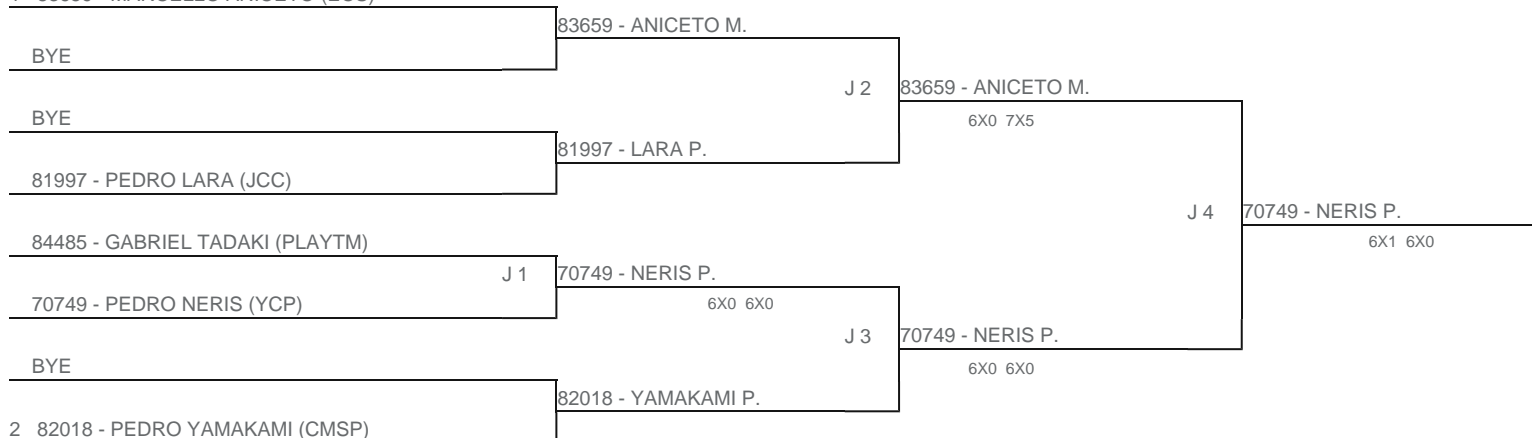

TORNEIO: 2024-146 - COPA PLAY TENNIS INFANTOJUVENIL - GRANJA VIANNA
CATEGORIA: 14MP
BÔNUS: QUALIDADE DA CHAVE 0% | QUANTIDADE DE INSCRITOS 0%
G2 - RANKING: 06/08/24

1 83659 - MARCELLO ANICETO (ECS)

2 82018 - PEDRO YAMAKAMI (CMSP)

Esta chave foi elaborada pelo departamento técnico da Federação Paulista de Tênis nenhuma alteração poderá ser feita sem expresse consentimento desta.

José MARCELO Tavares
DEPARTAMENTO TÉCNICO